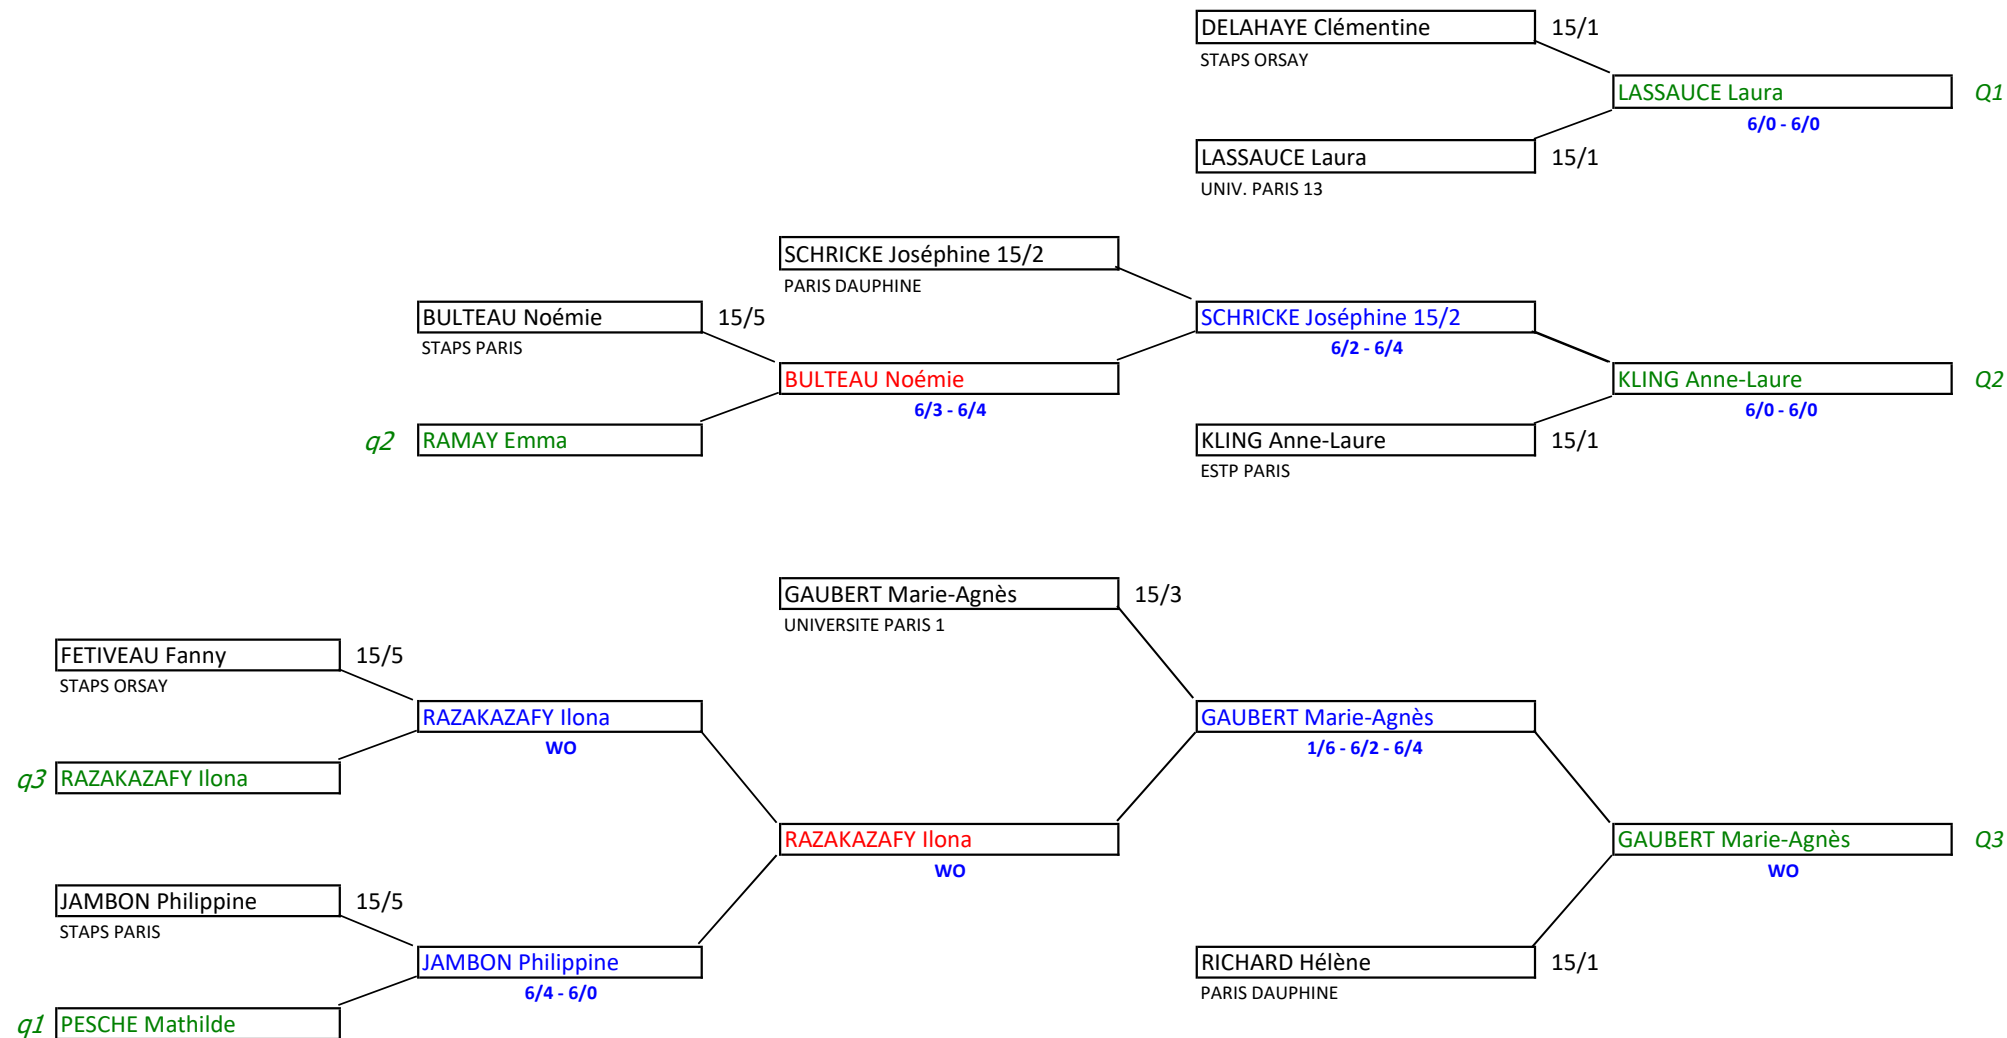

TENNIS INDIVIDUEL - SAISON 2018/2019

CHAMPIONNAT I.D.F. - TABLEAU PROGRESSION 1 - SIMPLE DAMES - ELITE

CHAMPIONNAT I.D.F. - TABLEAU FINAL - SIMPLE DAMES - ELITE

CHAMPIONNAT I.D.F. - TABLEAU FINAL - SIMPLE DAMES - NATIONALE 2

CHAMPIONNAT I.D.F. - TABLEAU PROGRESSION 1 - SIMPLE DAMES - NATIONALE 3

CHAMPIONNAT I.D.F. - TABLEAU PROGRESSION 2 - SIMPLE DAMES - NATIONALE 3

CHAMPIONNAT I.D.F. - TABLEAU FINAL - SIMPLE DAMES - NATIONALE 3

CHAMPIONNAT I.D.F. - TABLEAU FINAL
SIMPLE MESSIEURS - NATIONALE 1

CHAMPIONNAT I.D.F. - TABLEAU PROGRESSION 1

SIMPLE MESSIEURS - NATIONALE 2

CHAMPIONNAT I.D.F. - TABLEAU FINAL - SIMPLE MESSIEURS - NATIONALE 2