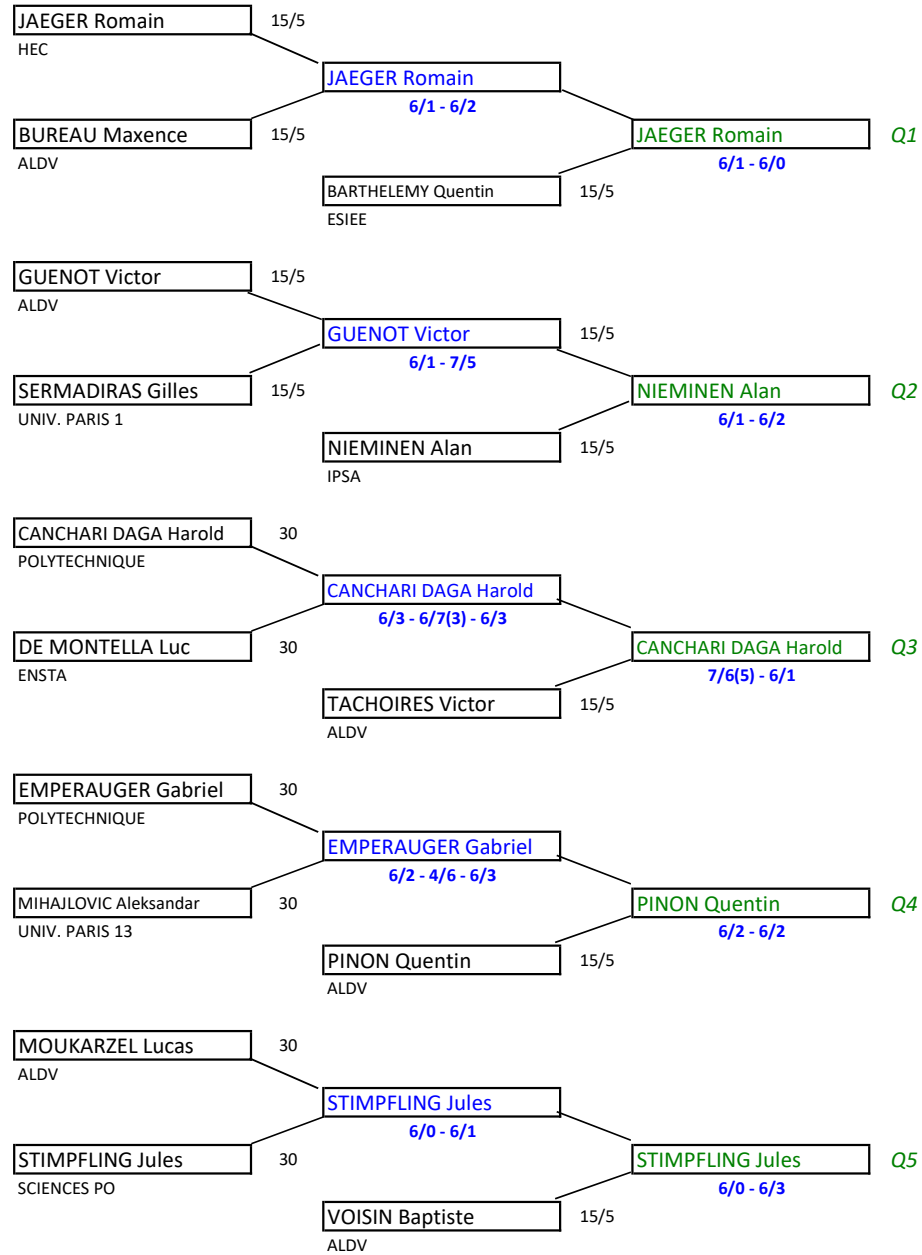

TENNIS INDIVIDUEL - SAISON 2018/2019

CHAMPIONNAT I.D.F. - TABLEAU PROGRESSION 1 - SIMPLE DAMES - ELITE

CHAMPIONNAT I.D.F. - TABLEAU FINAL - SIMPLE DAMES - ELITE

CHAMPIONNAT I.D.F. - TABLEAU FINAL - SIMPLE DAMES - NATIONALE 2

CHAMPIONNAT I.D.F. - TABLEAU PROGRESSION 1 - SIMPLE DAMES - NATIONALE 3

CHAMPIONNAT I.D.F. - TABLEAU PROGRESSION 2 - SIMPLE DAMES - NATIONALE 3

CHAMPIONNAT I.D.F. - TABLEAU FINAL - SIMPLE DAMES - NATIONALE 3

CHAMPIONNAT I.D.F. - TABLEAU FINAL
SIMPLE MESSIEURS - NATIONALE 1

CHAMPIONNAT I.D.F. - TABLEAU PROGRESSION 1

SIMPLE MESSIEURS - NATIONALE 2

CHAMPIONNAT I.D.F. - TABLEAU FINAL - SIMPLE MESSIEURS - NATIONALE 2

CHAMPIONNAT I.D.F. - TABLEAU PROGRESSION 1

SIMPLE MESSIEURS - NATIONALE 3

CHAMPIONNAT I.D.F. - TABLEAU PROGRESSION 2

SIMPLE MESSIEURS - NATIONALE 3

CHAMPIONNAT I.D.F. - TABLEAU PROGRESSION 3
SIMPLE MESSIEURS - NATIONALE 3