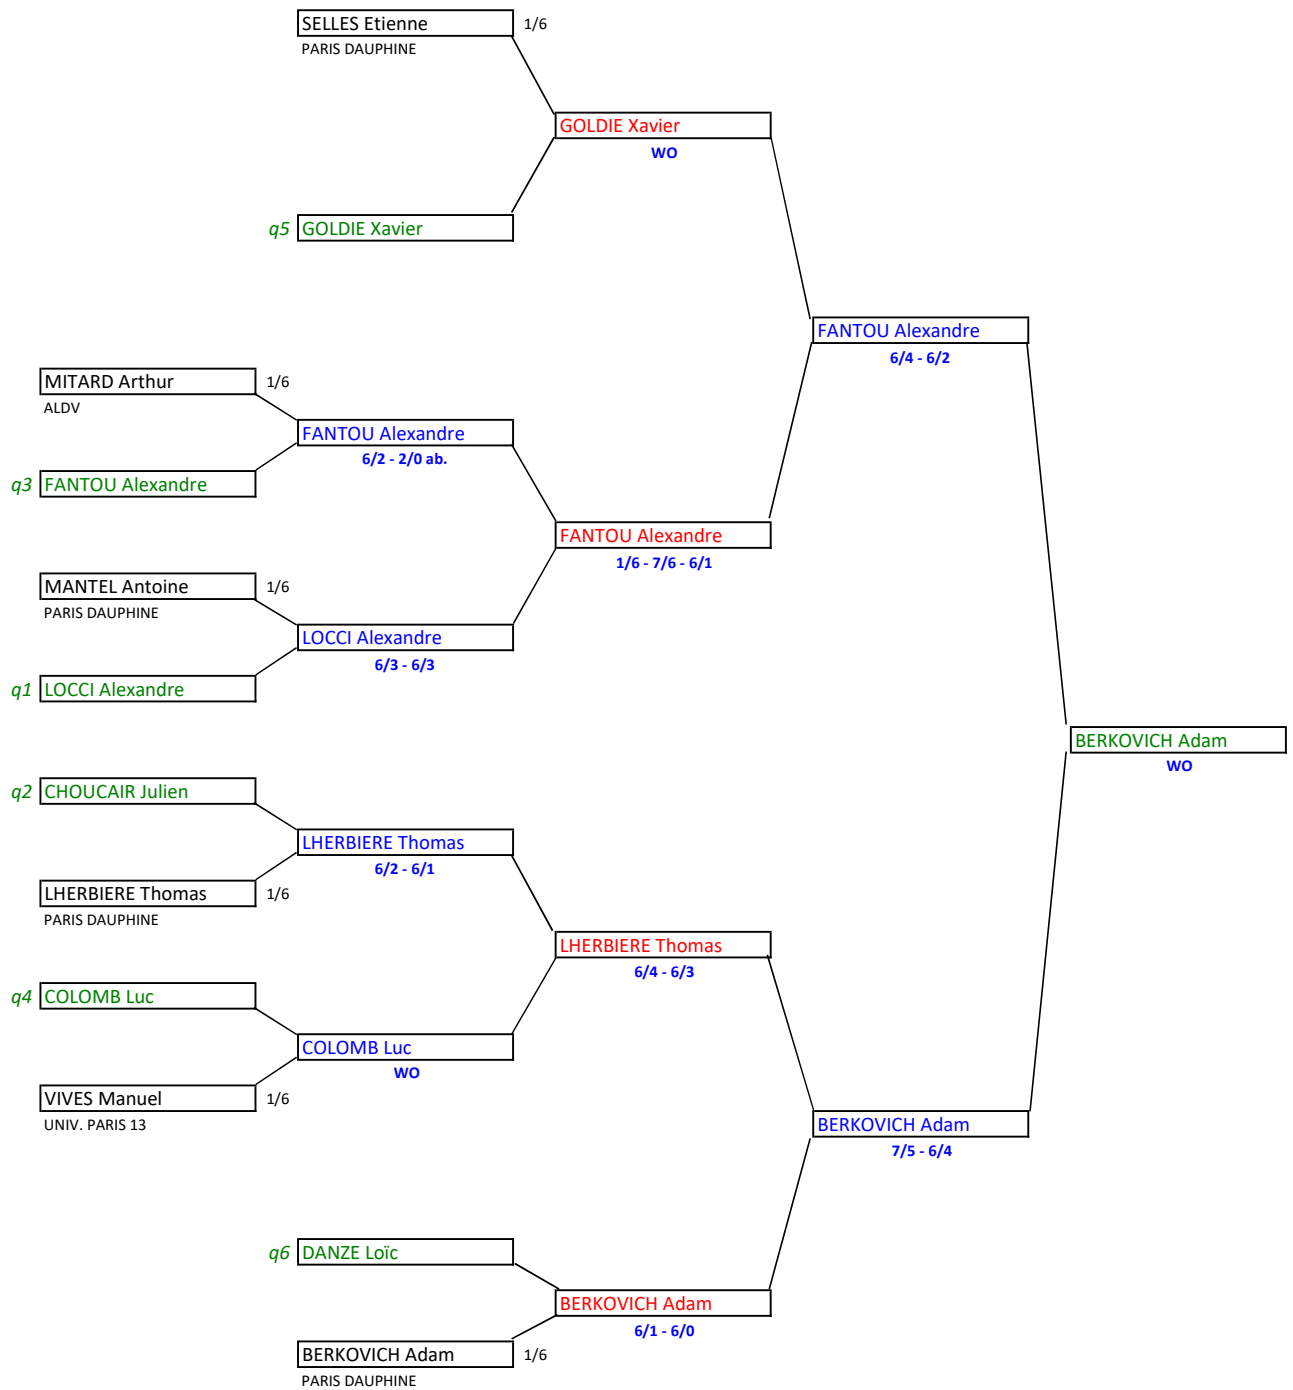

TENNIS INDIVIDUEL - SAISON 2018/2019

CHAMPIONNAT I.D.F. - TABLEAU PROGRESSION 1 - SIMPLE DAMES - ELITE

CHAMPIONNAT I.D.F. - TABLEAU FINAL - SIMPLE DAMES - ELITE

CHAMPIONNAT I.D.F. - TABLEAU FINAL - SIMPLE DAMES - NATIONALE 2

CHAMPIONNAT I.D.F. - TABLEAU PROGRESSION 1 - SIMPLE DAMES - NATIONALE 3

CHAMPIONNAT I.D.F. - TABLEAU PROGRESSION 2 - SIMPLE DAMES - NATIONALE 3

CHAMPIONNAT I.D.F. - TABLEAU FINAL - SIMPLE DAMES - NATIONALE 3

CHAMPIONNAT I.D.F. - TABLEAU FINAL
SIMPLE MESSIEURS - NATIONALE 1

CHAMPIONNAT I.D.F. - TABLEAU PROGRESSION 1

SIMPLE MESSIEURS - NATIONALE 2

CHAMPIONNAT I.D.F. - TABLEAU FINAL - SIMPLE MESSIEURS - NATIONALE 2

CHAMPIONNAT I.D.F. - TABLEAU PROGRESSION 1

SIMPLE MESSIEURS - NATIONALE 3

CHAMPIONNAT I.D.F. - TABLEAU PROGRESSION 2

SIMPLE MESSIEURS - NATIONALE 3

CHAMPIONNAT I.D.F. - TABLEAU PROGRESSION 3
SIMPLE MESSIEURS - NATIONALE 3