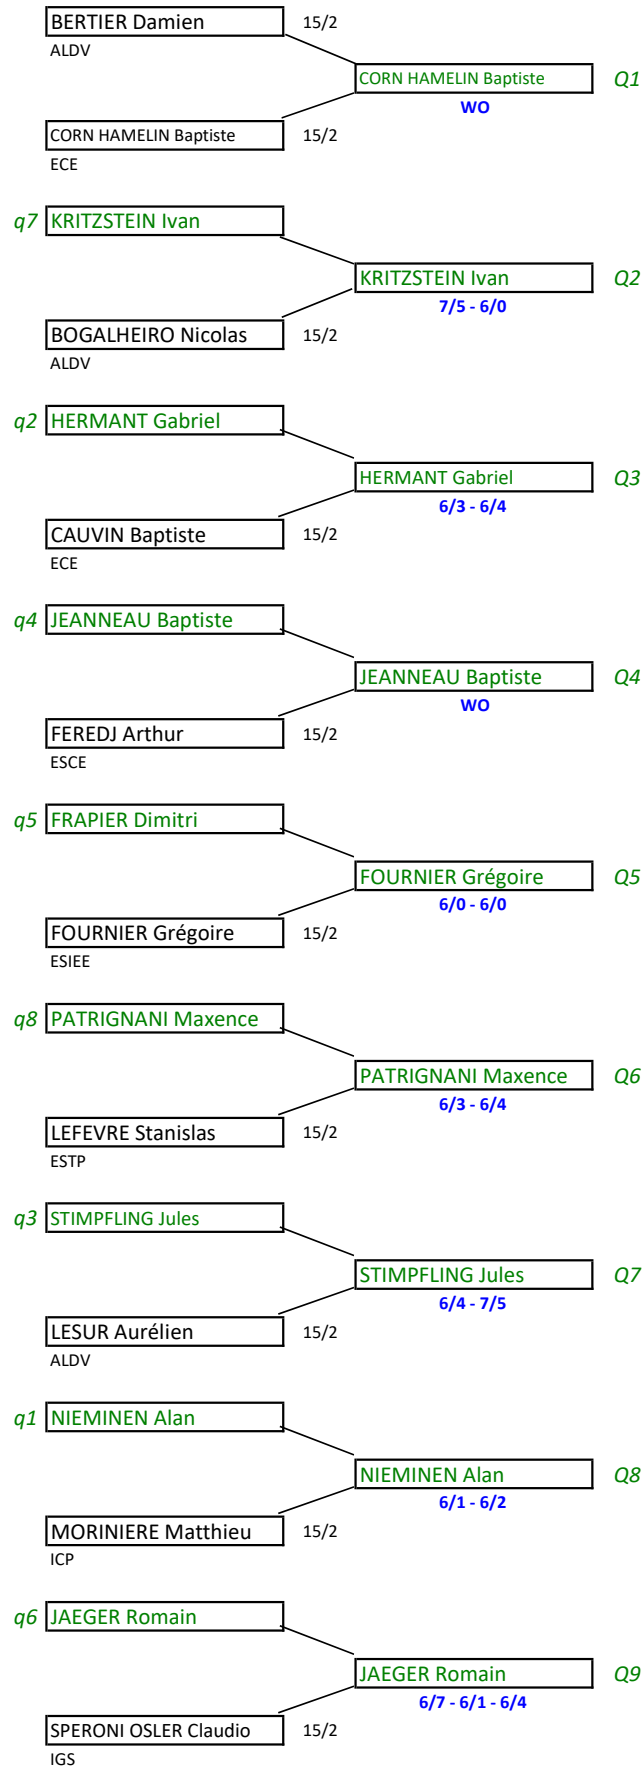

TENNIS INDIVIDUEL - SAISON 2018/2019

CHAMPIONNAT I.D.F. - TABLEAU PROGRESSION 1 - SIMPLE DAMES - ELITE

CHAMPIONNAT I.D.F. - TABLEAU FINAL - SIMPLE DAMES - ELITE

CHAMPIONNAT I.D.F. - TABLEAU FINAL - SIMPLE DAMES - NATIONALE 2

CHAMPIONNAT I.D.F. - TABLEAU PROGRESSION 1 - SIMPLE DAMES - NATIONALE 3

CHAMPIONNAT I.D.F. - TABLEAU PROGRESSION 2 - SIMPLE DAMES - NATIONALE 3

CHAMPIONNAT I.D.F. - TABLEAU FINAL - SIMPLE DAMES - NATIONALE 3

CHAMPIONNAT I.D.F. - TABLEAU FINAL
SIMPLE MESSIEURS - NATIONALE 1

CHAMPIONNAT I.D.F. - TABLEAU PROGRESSION 1

SIMPLE MESSIEURS - NATIONALE 2

CHAMPIONNAT I.D.F. - TABLEAU FINAL - SIMPLE MESSIEURS - NATIONALE 2

CHAMPIONNAT I.D.F. - TABLEAU PROGRESSION 1

SIMPLE MESSIEURS - NATIONALE 3

CHAMPIONNAT I.D.F. - TABLEAU PROGRESSION 2

SIMPLE MESSIEURS - NATIONALE 3

CHAMPIONNAT I.D.F. - TABLEAU PROGRESSION 3
SIMPLE MESSIEURS - NATIONALE 3