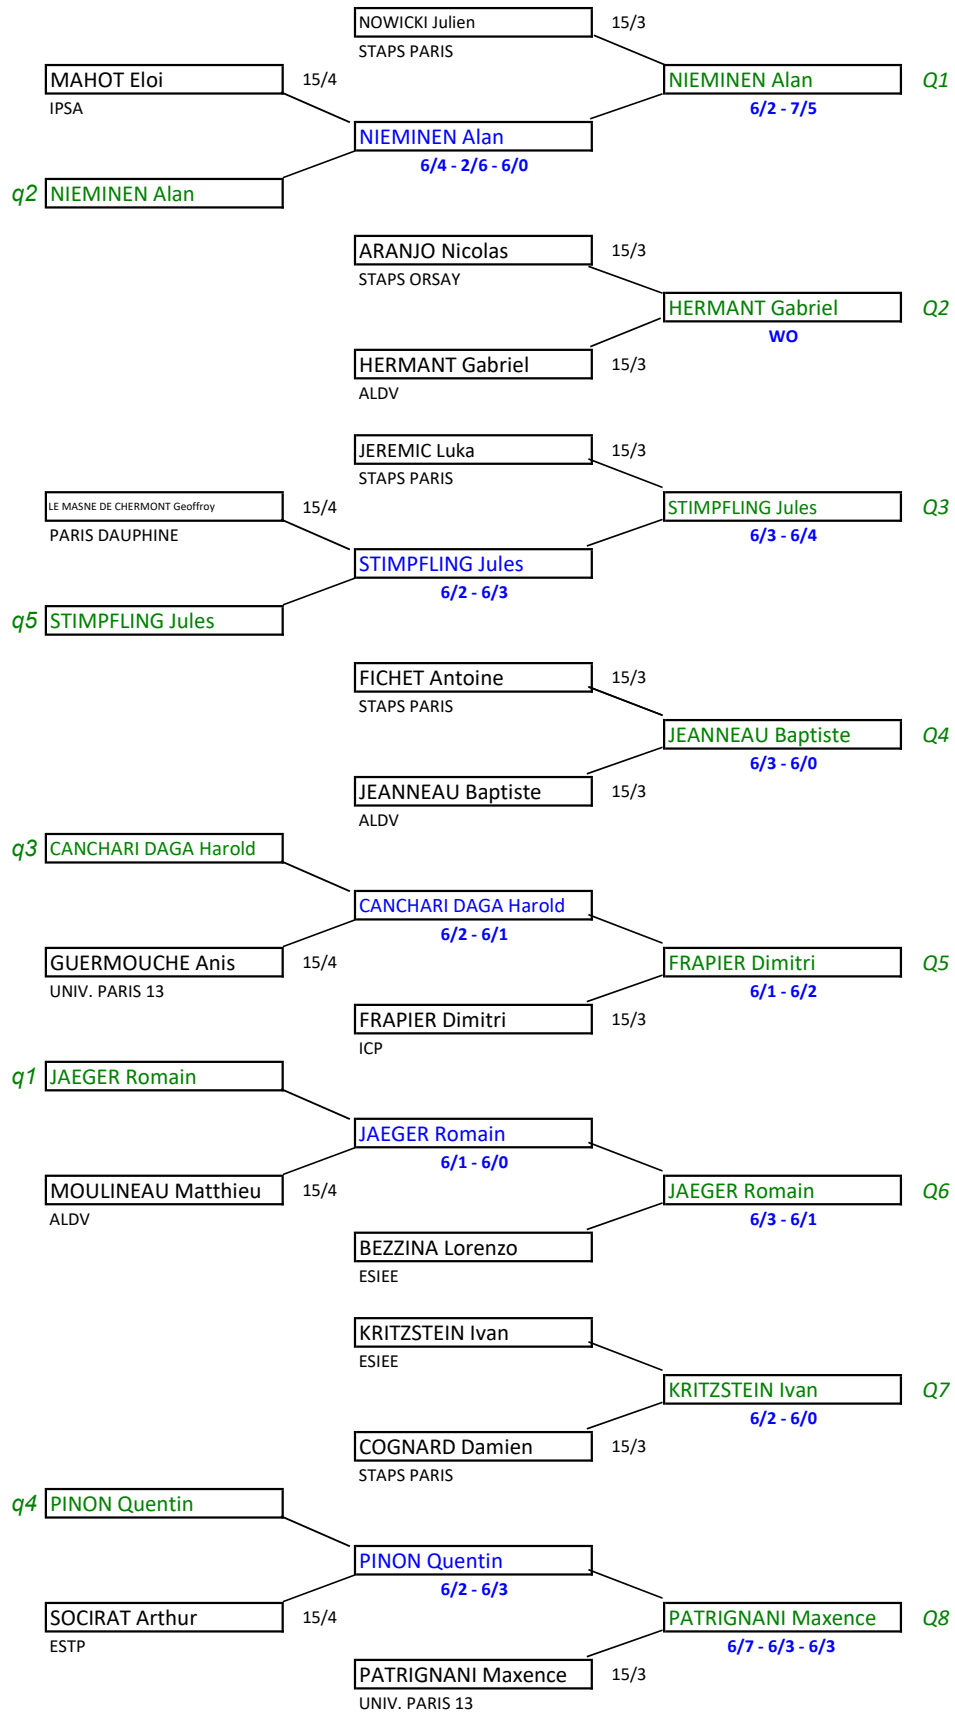

TENNIS INDIVIDUEL - SAISON 2018/2019

CHAMPIONNAT I.D.F. - TABLEAU PROGRESSION 1 - SIMPLE DAMES - ELITE

CHAMPIONNAT I.D.F. - TABLEAU FINAL - SIMPLE DAMES - ELITE

CHAMPIONNAT I.D.F. - TABLEAU FINAL - SIMPLE DAMES - NATIONALE 2

CHAMPIONNAT I.D.F. - TABLEAU PROGRESSION 1 - SIMPLE DAMES - NATIONALE 3

CHAMPIONNAT I.D.F. - TABLEAU PROGRESSION 2 - SIMPLE DAMES - NATIONALE 3

CHAMPIONNAT I.D.F. - TABLEAU FINAL - SIMPLE DAMES - NATIONALE 3

CHAMPIONNAT I.D.F. - TABLEAU FINAL
SIMPLE MESSIEURS - NATIONALE 1

CHAMPIONNAT I.D.F. - TABLEAU PROGRESSION 1

SIMPLE MESSIEURS - NATIONALE 2

CHAMPIONNAT I.D.F. - TABLEAU FINAL - SIMPLE MESSIEURS - NATIONALE 2

CHAMPIONNAT I.D.F. - TABLEAU PROGRESSION 1

SIMPLE MESSIEURS - NATIONALE 3

CHAMPIONNAT I.D.F. - TABLEAU PROGRESSION 2

SIMPLE MESSIEURS - NATIONALE 3

CHAMPIONNAT I.D.F. - TABLEAU PROGRESSION 3
SIMPLE MESSIEURS - NATIONALE 3