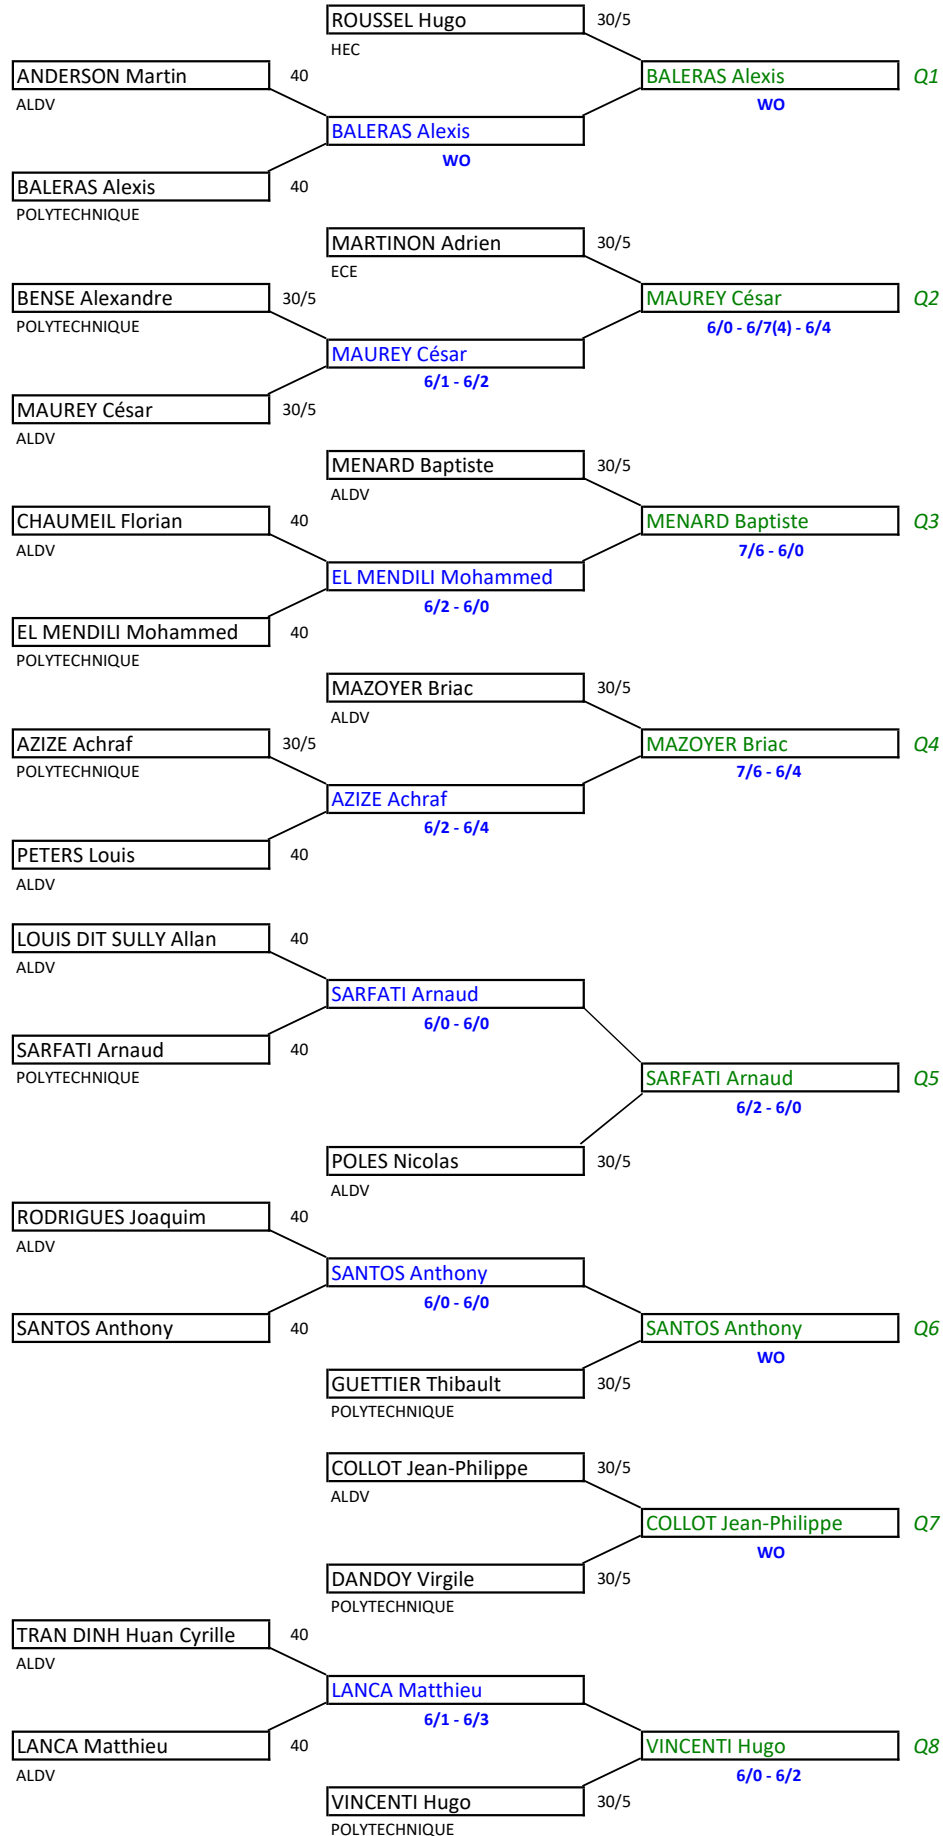

TENNIS INDIVIDUEL - SAISON 2018/2019

CHAMPIONNAT I.D.F. - TABLEAU PROGRESSION 1 - SIMPLE DAMES - ELITE

CHAMPIONNAT I.D.F. - TABLEAU FINAL - SIMPLE DAMES - ELITE

CHAMPIONNAT I.D.F. - TABLEAU FINAL - SIMPLE DAMES - NATIONALE 2

CHAMPIONNAT I.D.F. - TABLEAU PROGRESSION 1 - SIMPLE DAMES - NATIONALE 3

CHAMPIONNAT I.D.F. - TABLEAU PROGRESSION 2 - SIMPLE DAMES - NATIONALE 3

CHAMPIONNAT I.D.F. - TABLEAU FINAL - SIMPLE DAMES - NATIONALE 3

CHAMPIONNAT I.D.F. - TABLEAU PROGRESSION 1

SIMPLE MESSIEURS - NATIONALE 3

CHAMPIONNAT I.D.F. - TABLEAU PROGRESSION 2

SIMPLE MESSIEURS - NATIONALE 3

CHAMPIONNAT I.D.F. - TABLEAU PROGRESSION 3
SIMPLE MESSIEURS - NATIONALE 3

CHAMPIONNAT I.D.F. - TABLEAU PROGRESSION 4

SIMPLE MESSIEURS - NATIONALE 3

CHAMPIONNAT I.D.F. - TABLEAU FINAL - SIMPLE MESSIEURS - NATIONALE 3

CHAMPIONNAT I.D.F. - TABLEAU PROGRESSION 1
SIMPLE MESSIEURS- 4ème SERIE