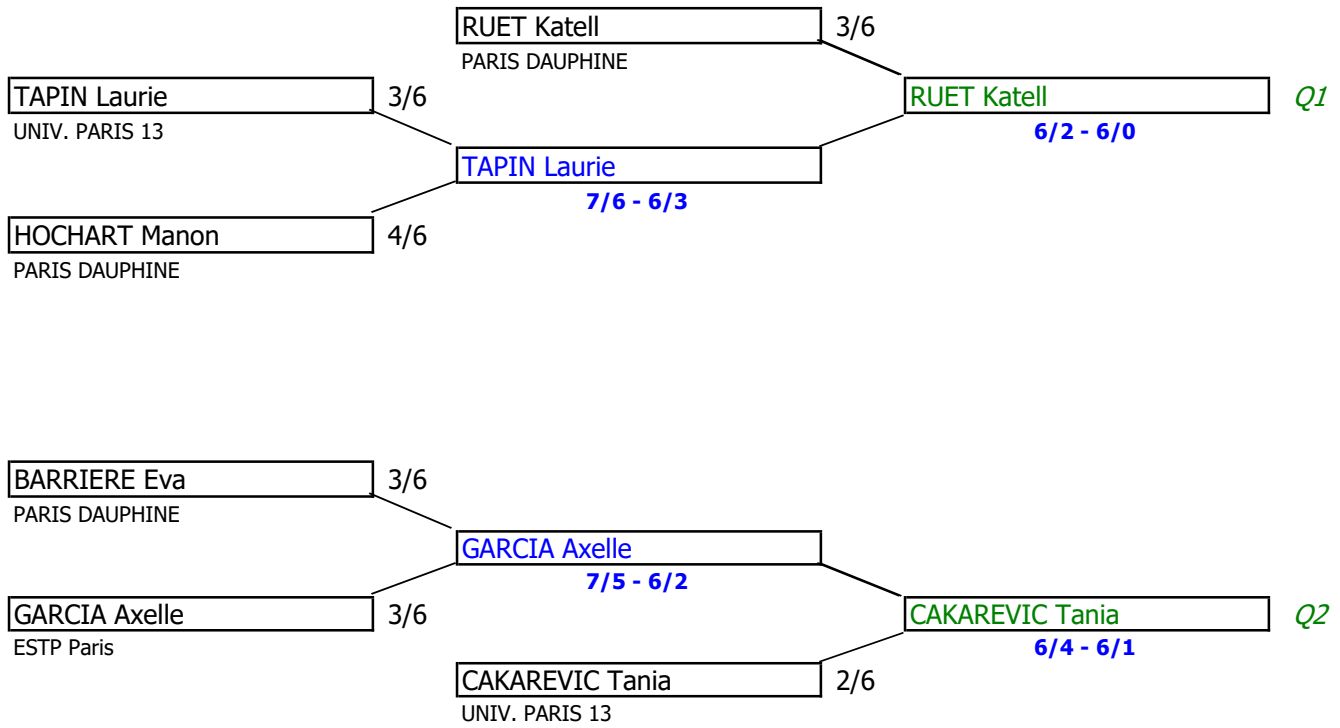

TENNIS INDIVIDUEL - SAISON 2018/2019

CHAMPIONNAT I.D.F. - TABLEAU PROGRESSION 1 - SIMPLE DAMES - ELITE

CHAMPIONNAT I.D.F. - TABLEAU FINAL - SIMPLE DAMES - ELITE

CHAMPIONNAT I.D.F. - TABLEAU FINAL - SIMPLE DAMES - NATIONALE 2

CHAMPIONNAT I.D.F. - TABLEAU PROGRESSION 1 - SIMPLE DAMES - NATIONALE 3

CHAMPIONNAT I.D.F. - TABLEAU PROGRESSION 2 - SIMPLE DAMES - NATIONALE 3

CHAMPIONNAT I.D.F. - TABLEAU FINAL - SIMPLE DAMES - NATIONALE 3