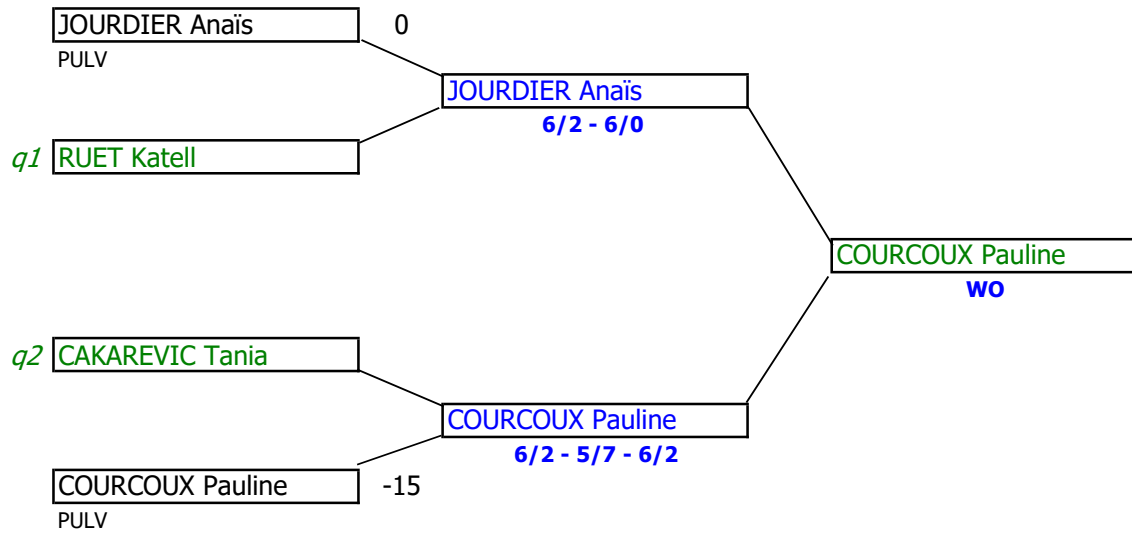

TENNIS INDIVIDUEL - SAISON 2018/2019

CHAMPIONNAT I.D.F. - TABLEAU PROGRESSION 1 - SIMPLE DAMES - ELITE

CHAMPIONNAT I.D.F. - TABLEAU FINAL - SIMPLE DAMES - ELITE

CHAMPIONNAT I.D.F. - TABLEAU FINAL - SIMPLE DAMES - NATIONALE 2

CHAMPIONNAT I.D.F. - TABLEAU PROGRESSION 1 - SIMPLE DAMES - NATIONALE 3

CHAMPIONNAT I.D.F. - TABLEAU PROGRESSION 2 - SIMPLE DAMES - NATIONALE 3

CHAMPIONNAT I.D.F. - TABLEAU FINAL - SIMPLE DAMES - NATIONALE 3