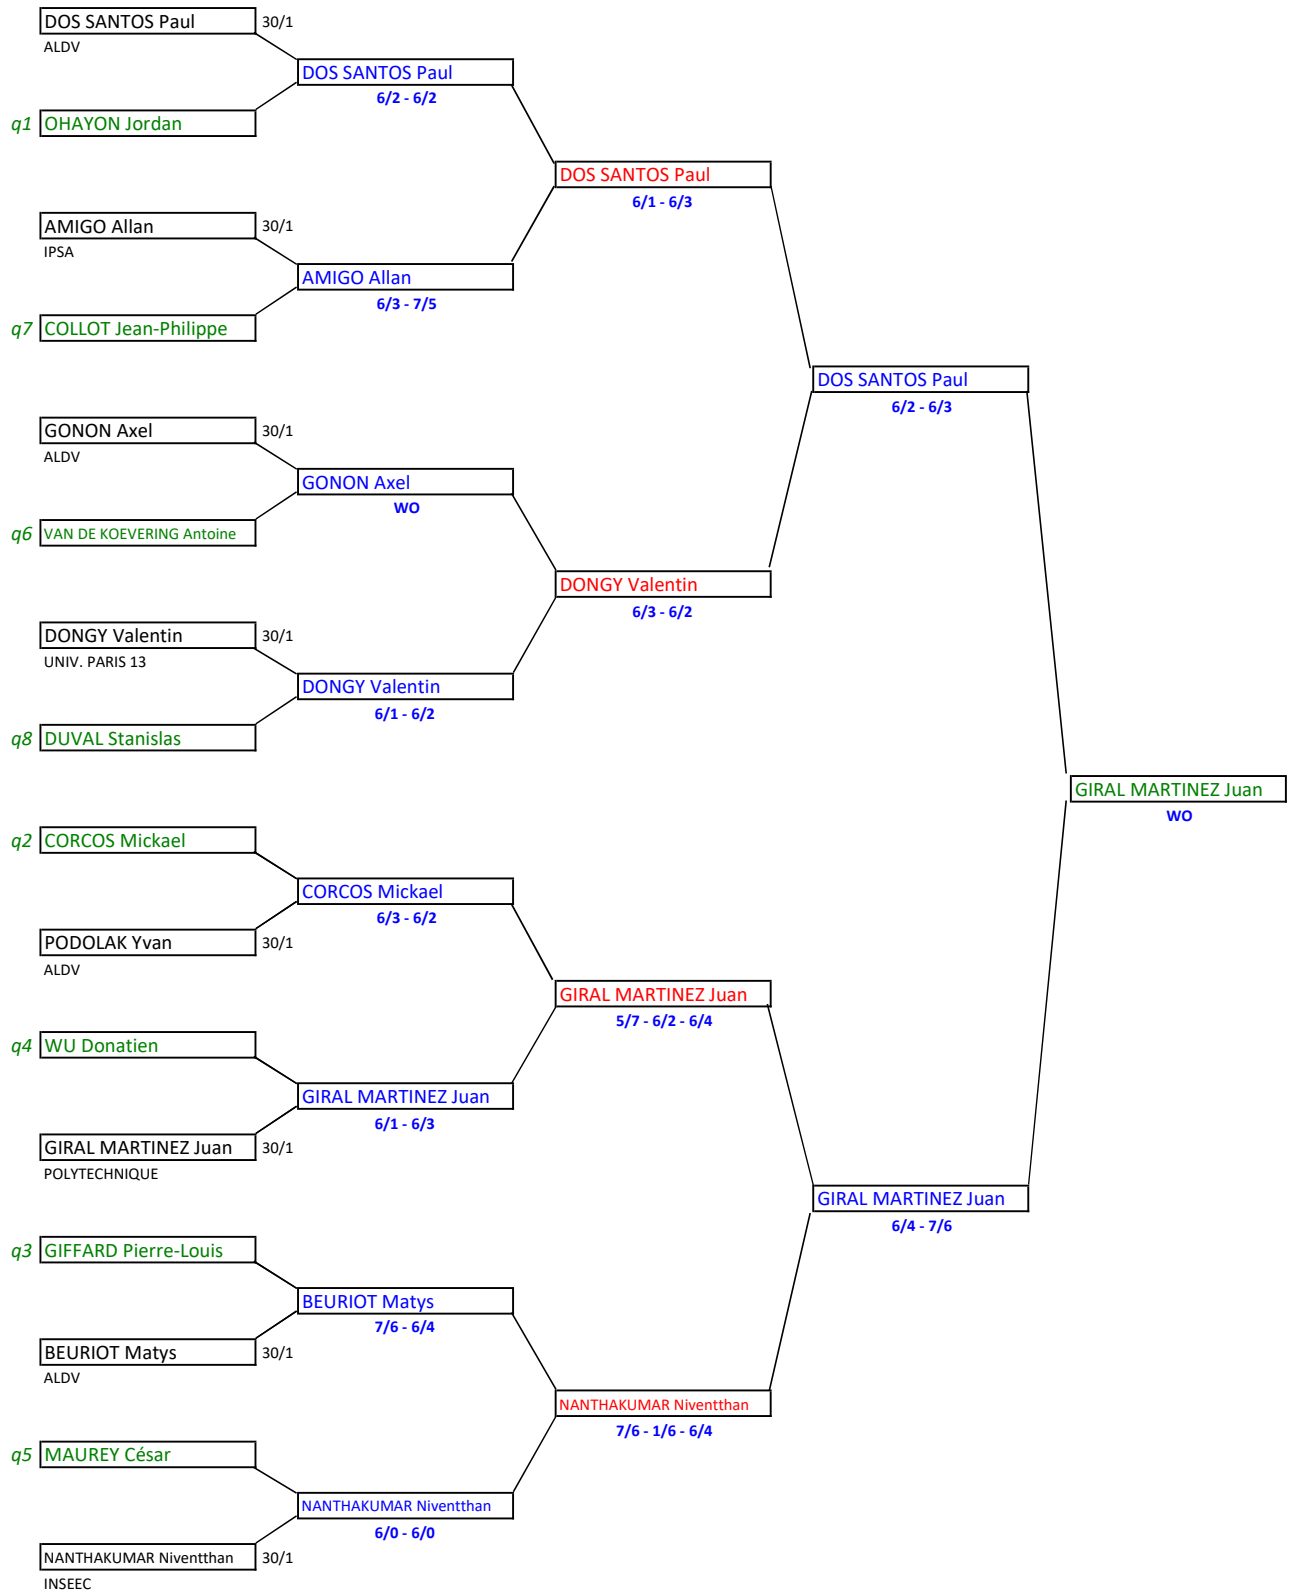

CHAMPIONNAT I.D.F. - TABLEAU FINAL - SIMPLE MESSIEURS - 4ème SERIE