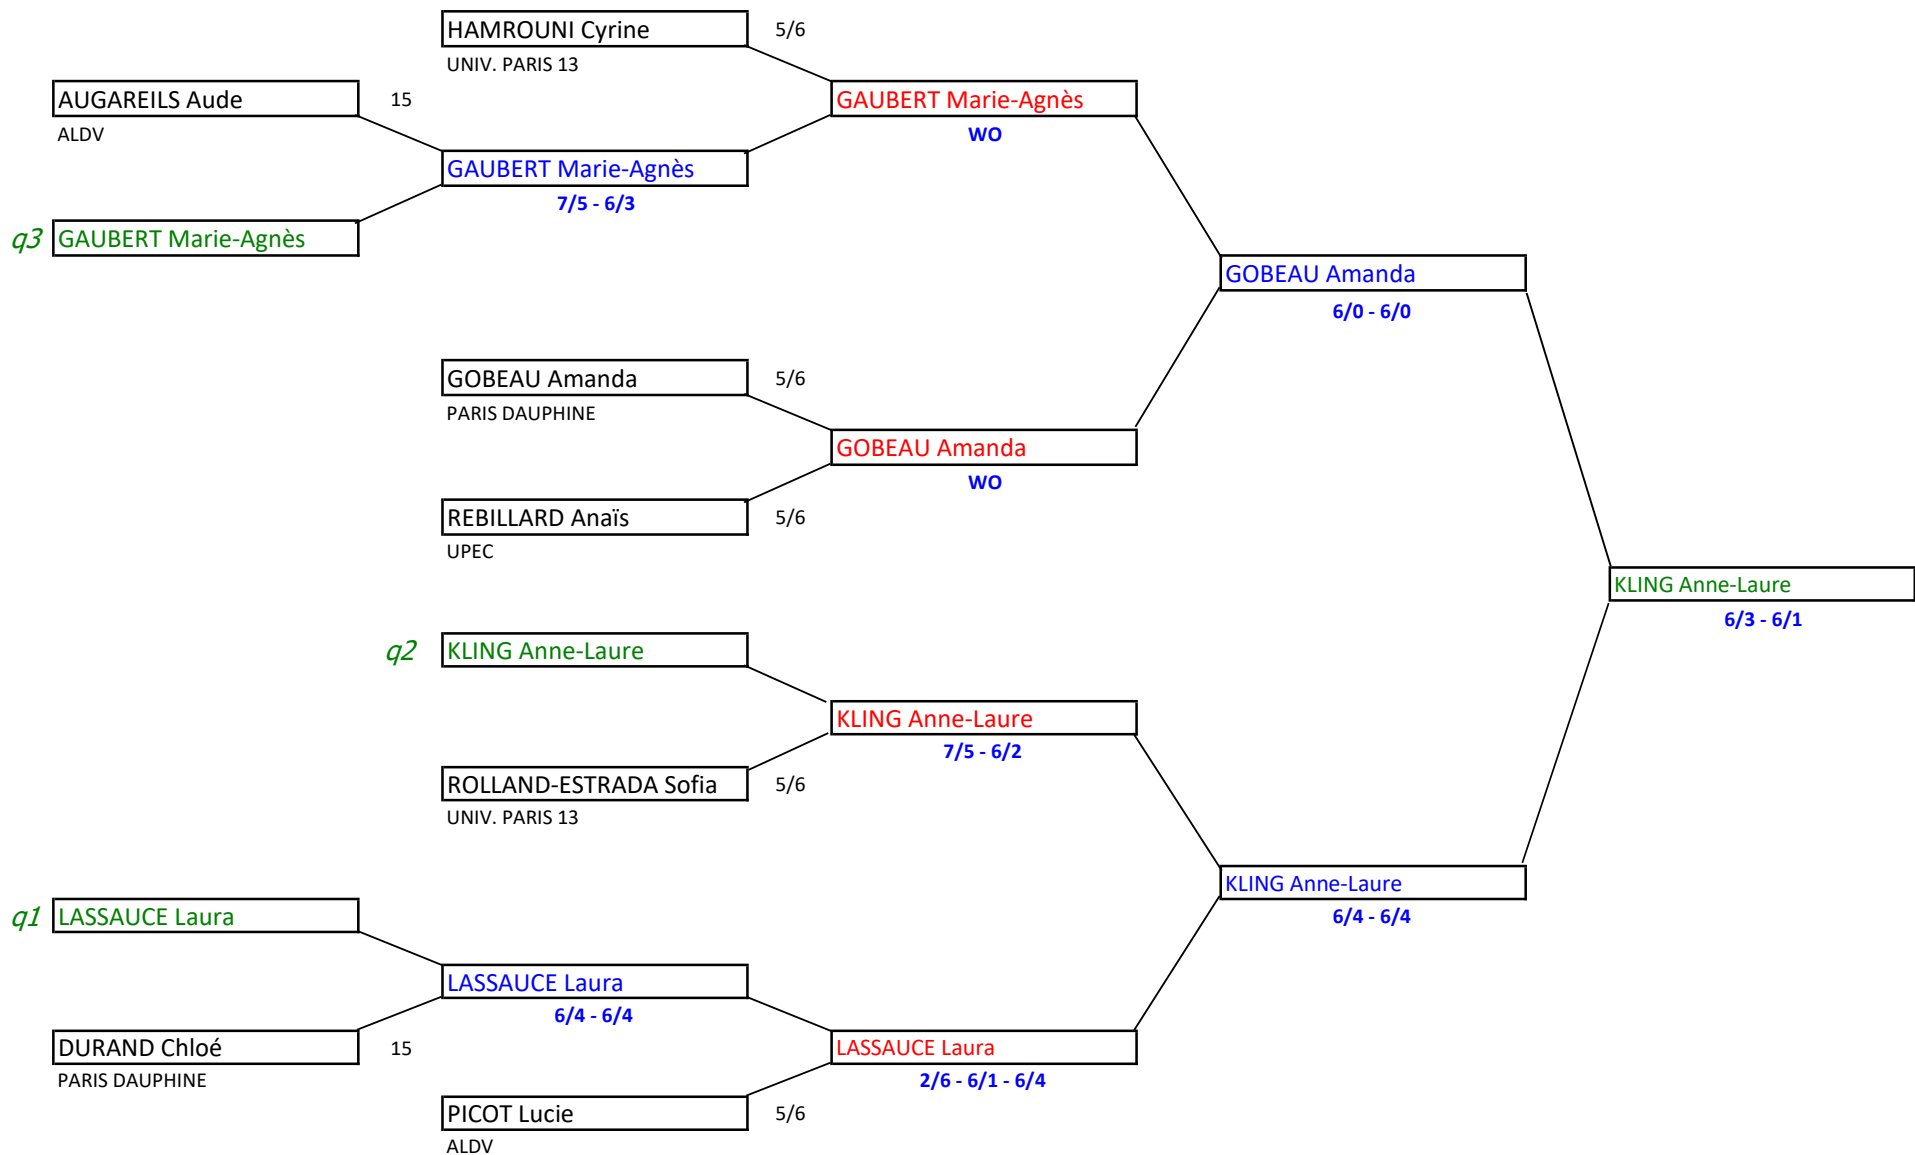

TENNIS INDIVIDUEL - SAISON 2018/2019

CHAMPIONNAT I.D.F. - TABLEAU PROGRESSION 1 - SIMPLE DAMES - ELITE

CHAMPIONNAT I.D.F. - TABLEAU FINAL - SIMPLE DAMES - ELITE

CHAMPIONNAT I.D.F. - TABLEAU FINAL - SIMPLE DAMES - NATIONALE 2

CHAMPIONNAT I.D.F. - TABLEAU PROGRESSION 1 - SIMPLE DAMES - NATIONALE 3

CHAMPIONNAT I.D.F. - TABLEAU PROGRESSION 2 - SIMPLE DAMES - NATIONALE 3

CHAMPIONNAT I.D.F. - TABLEAU FINAL - SIMPLE DAMES - NATIONALE 3