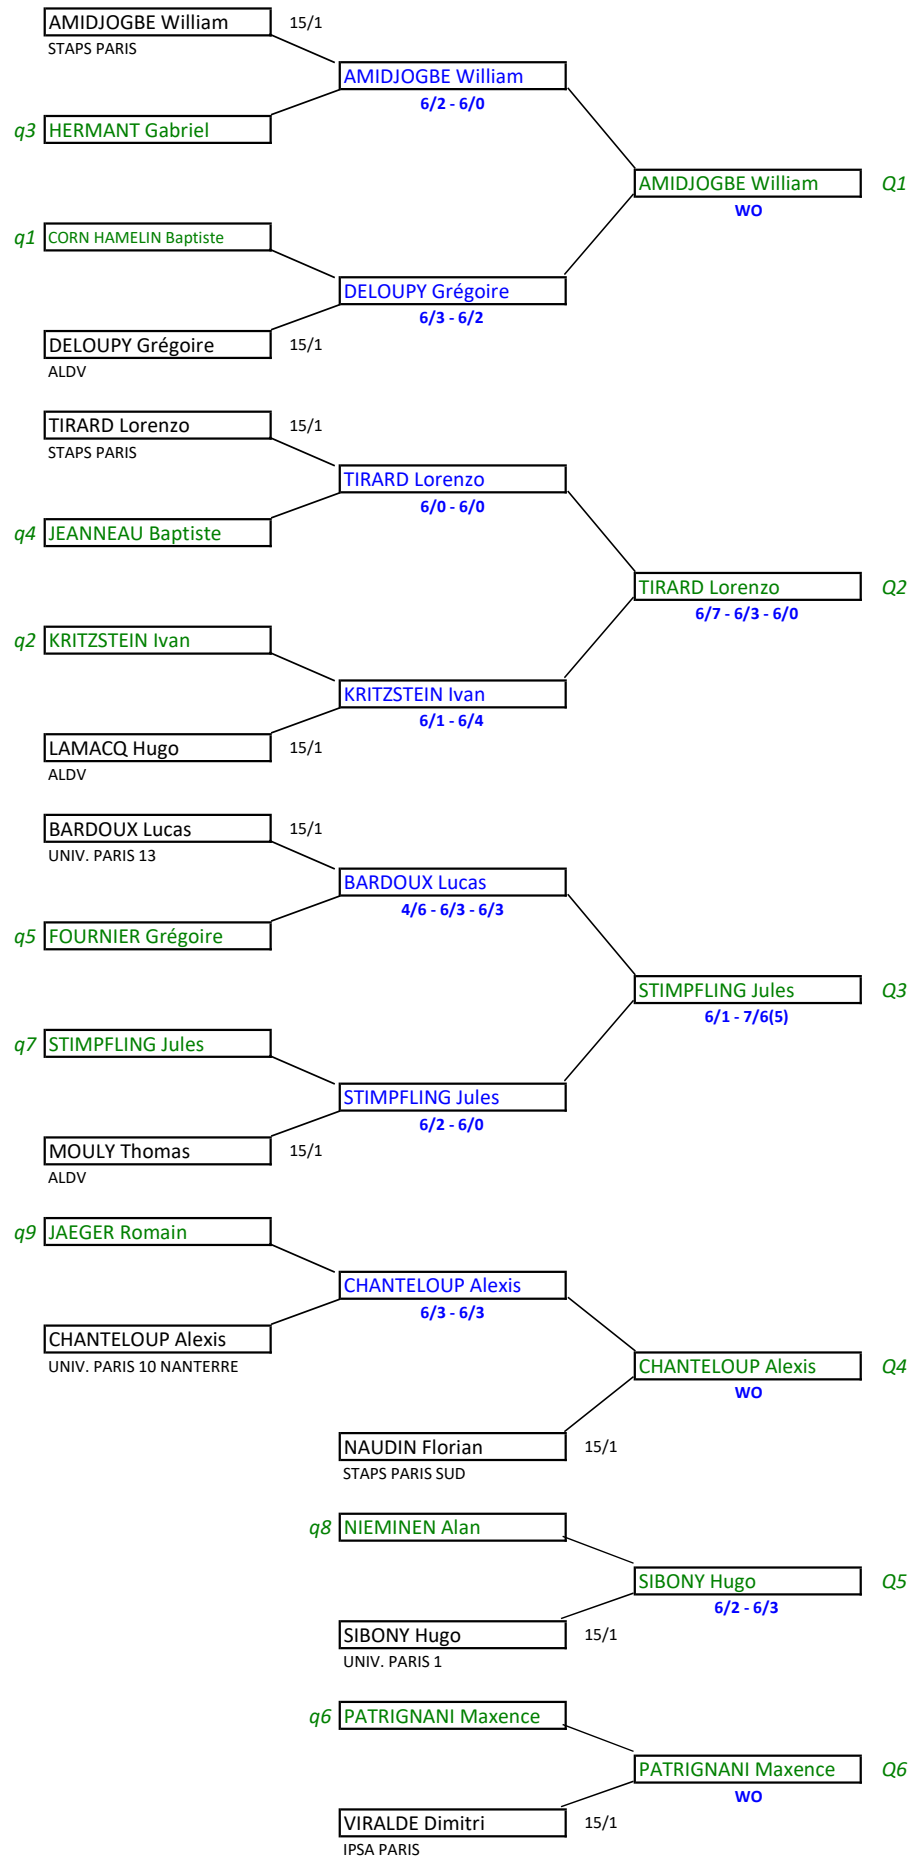

CHAMPIONNAT I.D.F. - TABLEAU PROGRESSION 4

SIMPLE MESSIEURS - NATIONALE 3