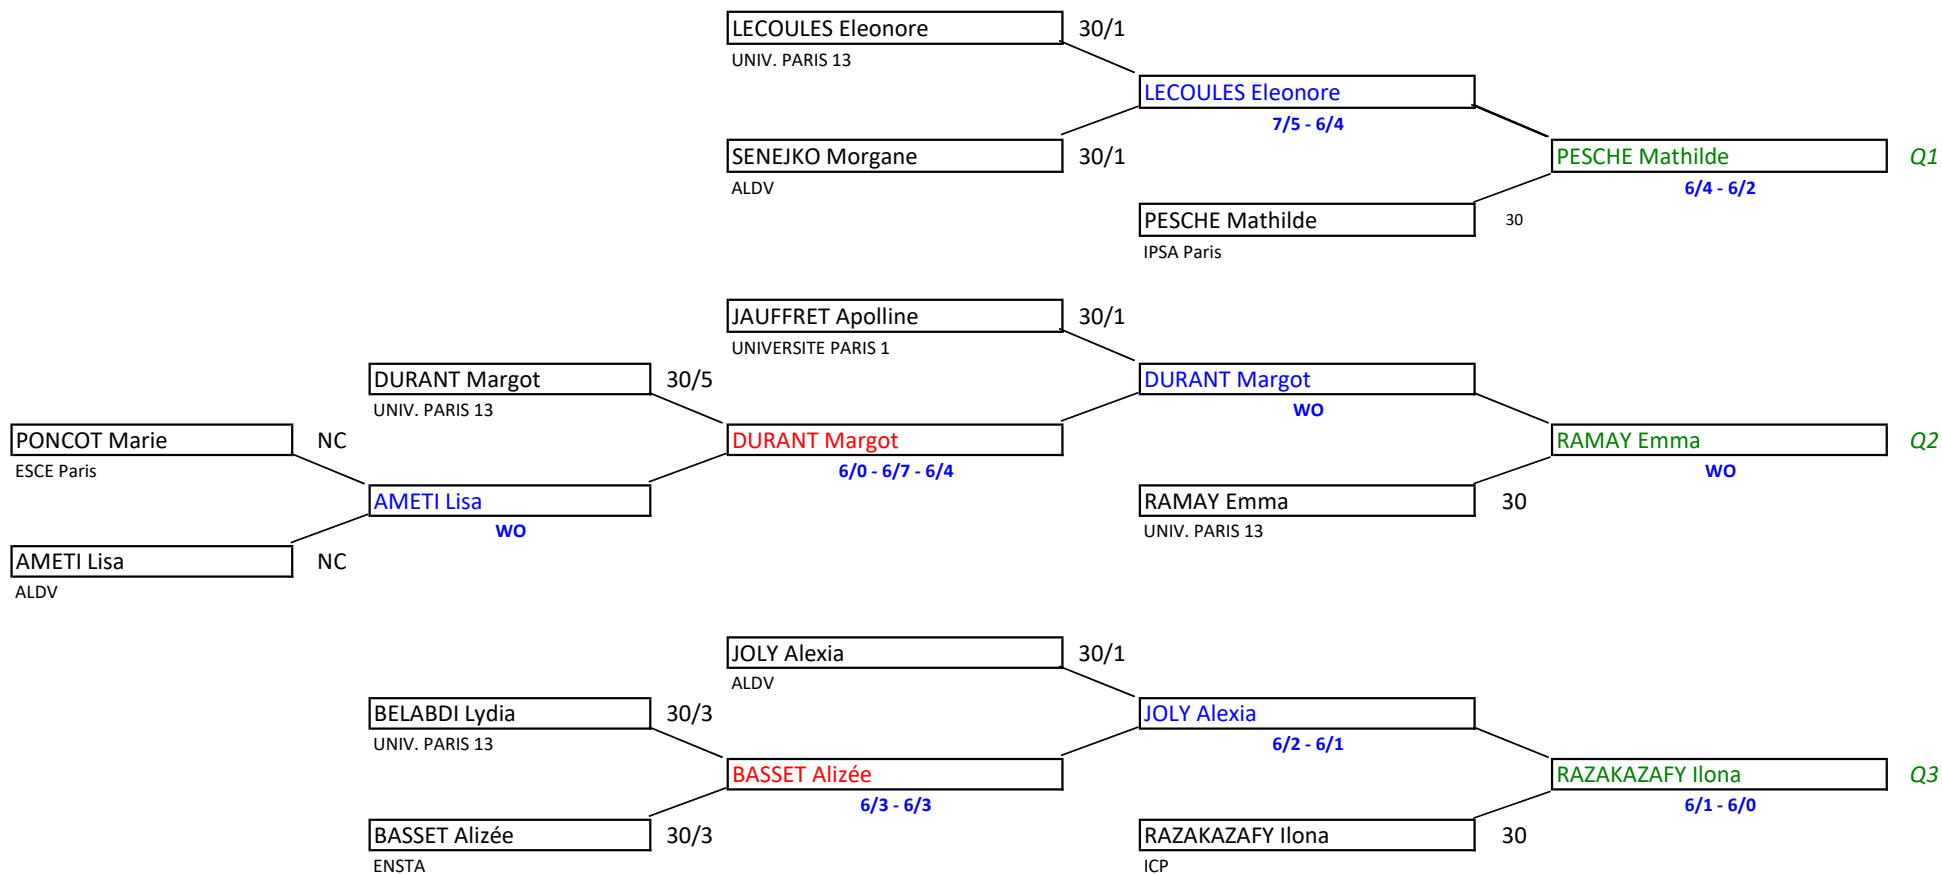

TENNIS INDIVIDUEL - SAISON 2018/2019

CHAMPIONNAT I.D.F. - TABLEAU PROGRESSION 1 - SIMPLE DAMES - ELITE

CHAMPIONNAT I.D.F. - TABLEAU FINAL - SIMPLE DAMES - ELITE

CHAMPIONNAT I.D.F. - TABLEAU FINAL - SIMPLE DAMES - NATIONALE 2

CHAMPIONNAT I.D.F. - TABLEAU PROGRESSION 1 - SIMPLE DAMES - NATIONALE 3

CHAMPIONNAT I.D.F. - TABLEAU PROGRESSION 2 - SIMPLE DAMES - NATIONALE 3

CHAMPIONNAT I.D.F. - TABLEAU FINAL - SIMPLE DAMES - NATIONALE 3

CHAMPIONNAT I.D.F. - TABLEAU FINAL
SIMPLE MESSIEURS - NATIONALE 1

CHAMPIONNAT I.D.F. - TABLEAU PROGRESSION 1

SIMPLE MESSIEURS - NATIONALE 2

CHAMPIONNAT I.D.F. - TABLEAU FINAL - SIMPLE MESSIEURS - NATIONALE 2