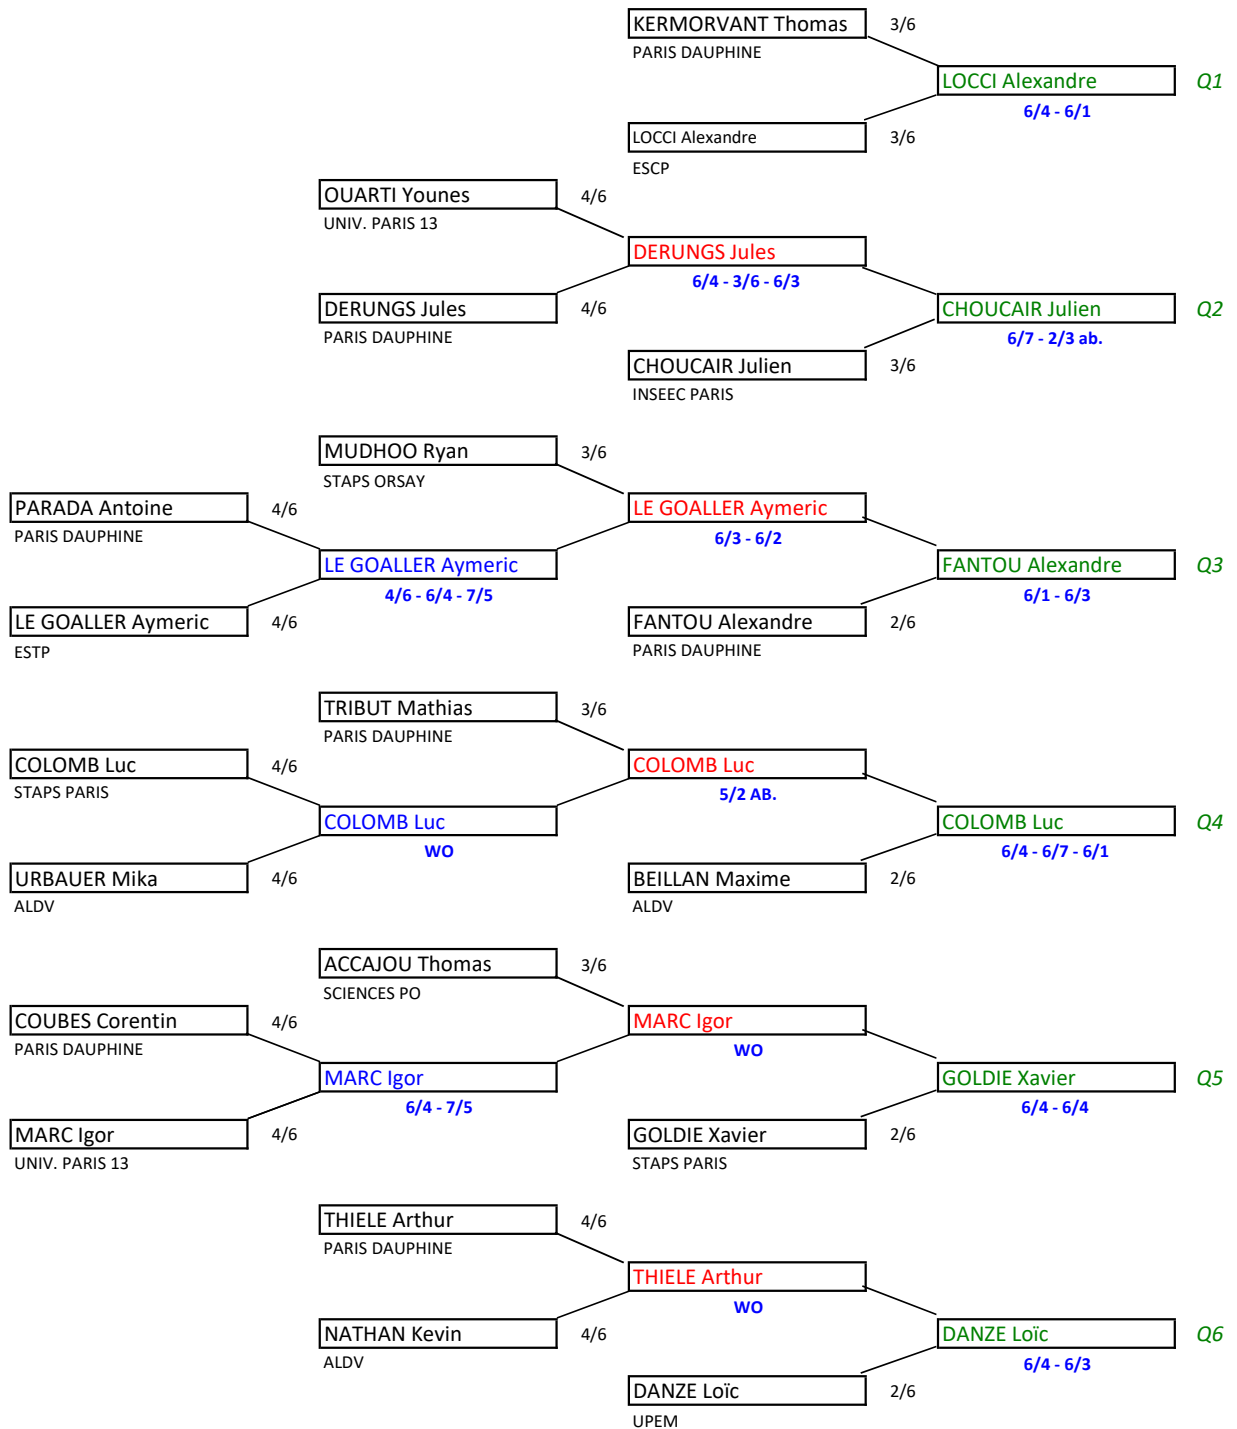

TENNIS INDIVIDUEL - SAISON 2018/2019

CHAMPIONNAT I.D.F. - TABLEAU PROGRESSION 1 - SIMPLE DAMES - ELITE

CHAMPIONNAT I.D.F. - TABLEAU FINAL - SIMPLE DAMES - ELITE

CHAMPIONNAT I.D.F. - TABLEAU FINAL - SIMPLE DAMES - NATIONALE 2

CHAMPIONNAT I.D.F. - TABLEAU PROGRESSION 1 - SIMPLE DAMES - NATIONALE 3

CHAMPIONNAT I.D.F. - TABLEAU PROGRESSION 2 - SIMPLE DAMES - NATIONALE 3

CHAMPIONNAT I.D.F. - TABLEAU FINAL - SIMPLE DAMES - NATIONALE 3

CHAMPIONNAT I.D.F. - TABLEAU FINAL
SIMPLE MESSIEURS - NATIONALE 1

CHAMPIONNAT I.D.F. - TABLEAU PROGRESSION 1

SIMPLE MESSIEURS - NATIONALE 2

CHAMPIONNAT I.D.F. - TABLEAU FINAL - SIMPLE MESSIEURS - NATIONALE 2