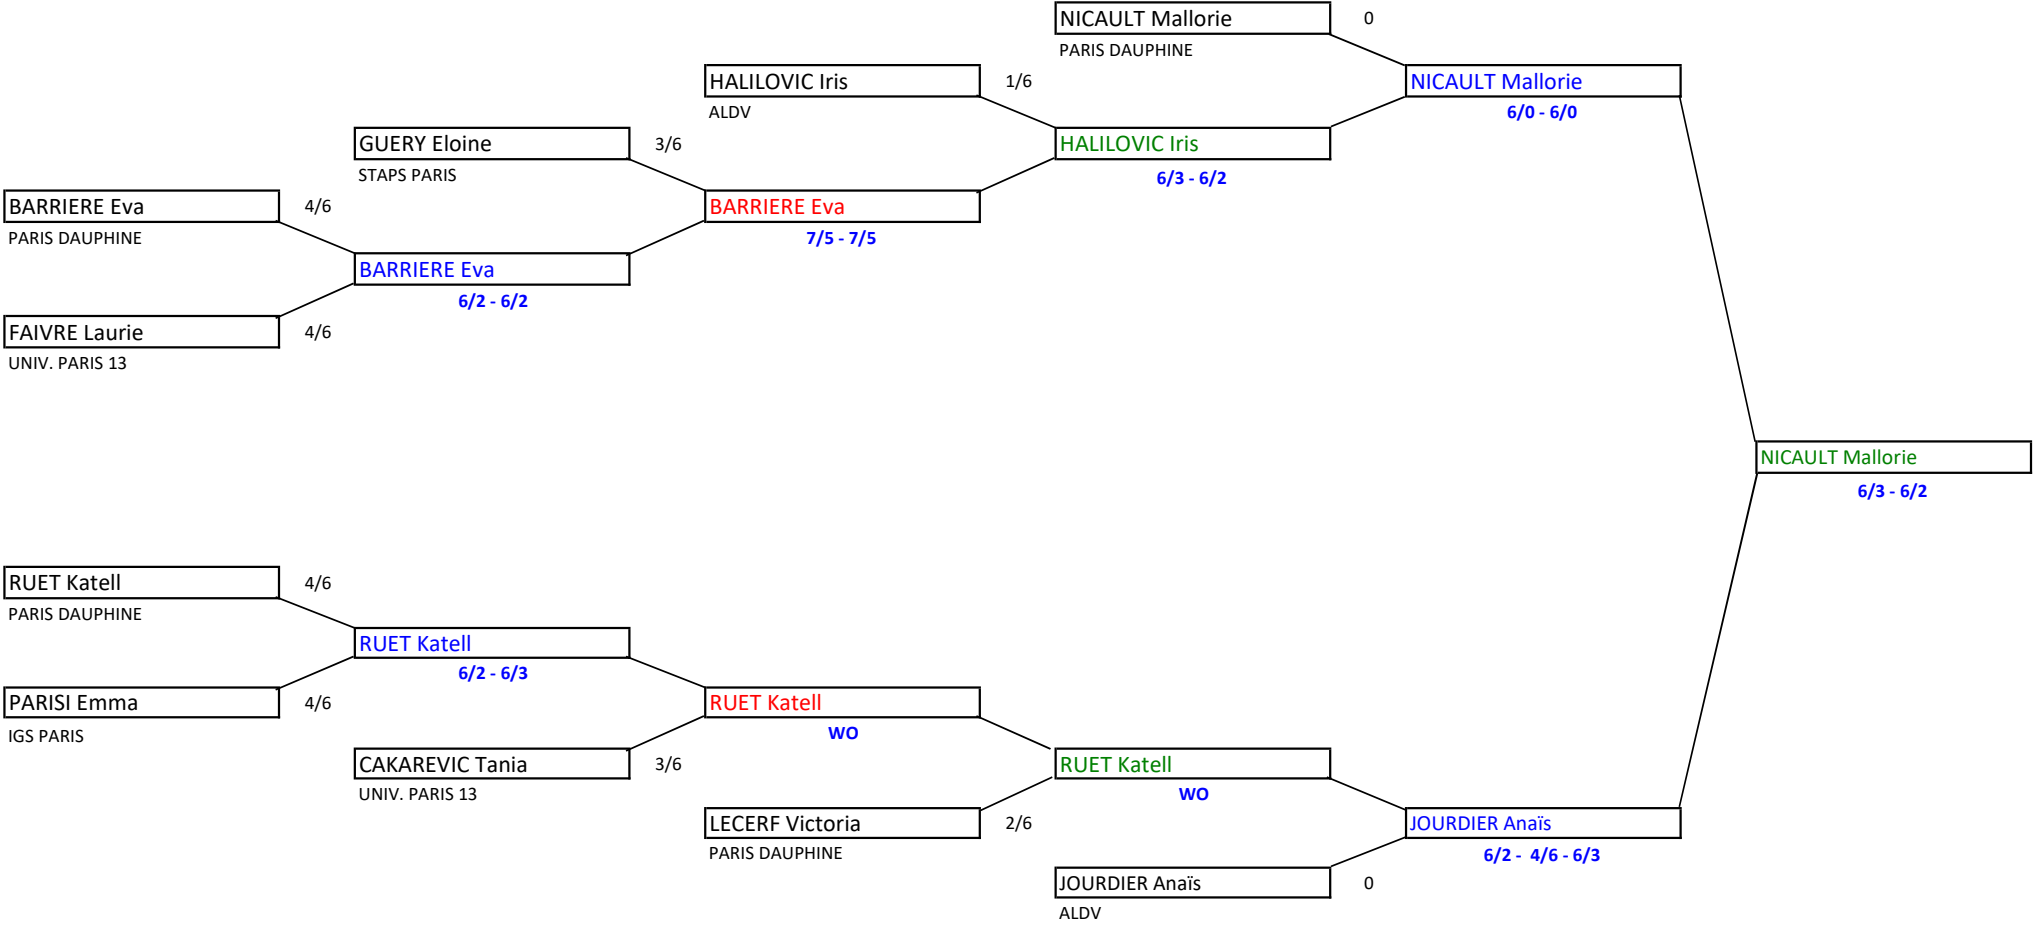

TENNIS INDIVIDUEL - SAISON 2018/2019

CHAMPIONNAT I.D.F. - TABLEAU PROGRESSION 1 - SIMPLE DAMES - ELITE

CHAMPIONNAT I.D.F. - TABLEAU FINAL - SIMPLE DAMES - ELITE

CHAMPIONNAT I.D.F. - TABLEAU FINAL - SIMPLE DAMES - NATIONALE 2

CHAMPIONNAT I.D.F. - TABLEAU PROGRESSION 1 - SIMPLE DAMES - NATIONALE 3

CHAMPIONNAT I.D.F. - TABLEAU PROGRESSION 2 - SIMPLE DAMES - NATIONALE 3

CHAMPIONNAT I.D.F. - TABLEAU FINAL - SIMPLE DAMES - NATIONALE 3

CHAMPIONNAT I.D.F. - TABLEAU FINAL
SIMPLE MESSIEURS - NATIONALE 1

CHAMPIONNAT I.D.F. - TABLEAU PROGRESSION 1

SIMPLE MESSIEURS - NATIONALE 2

CHAMPIONNAT I.D.F. - TABLEAU FINAL - SIMPLE MESSIEURS - NATIONALE 2