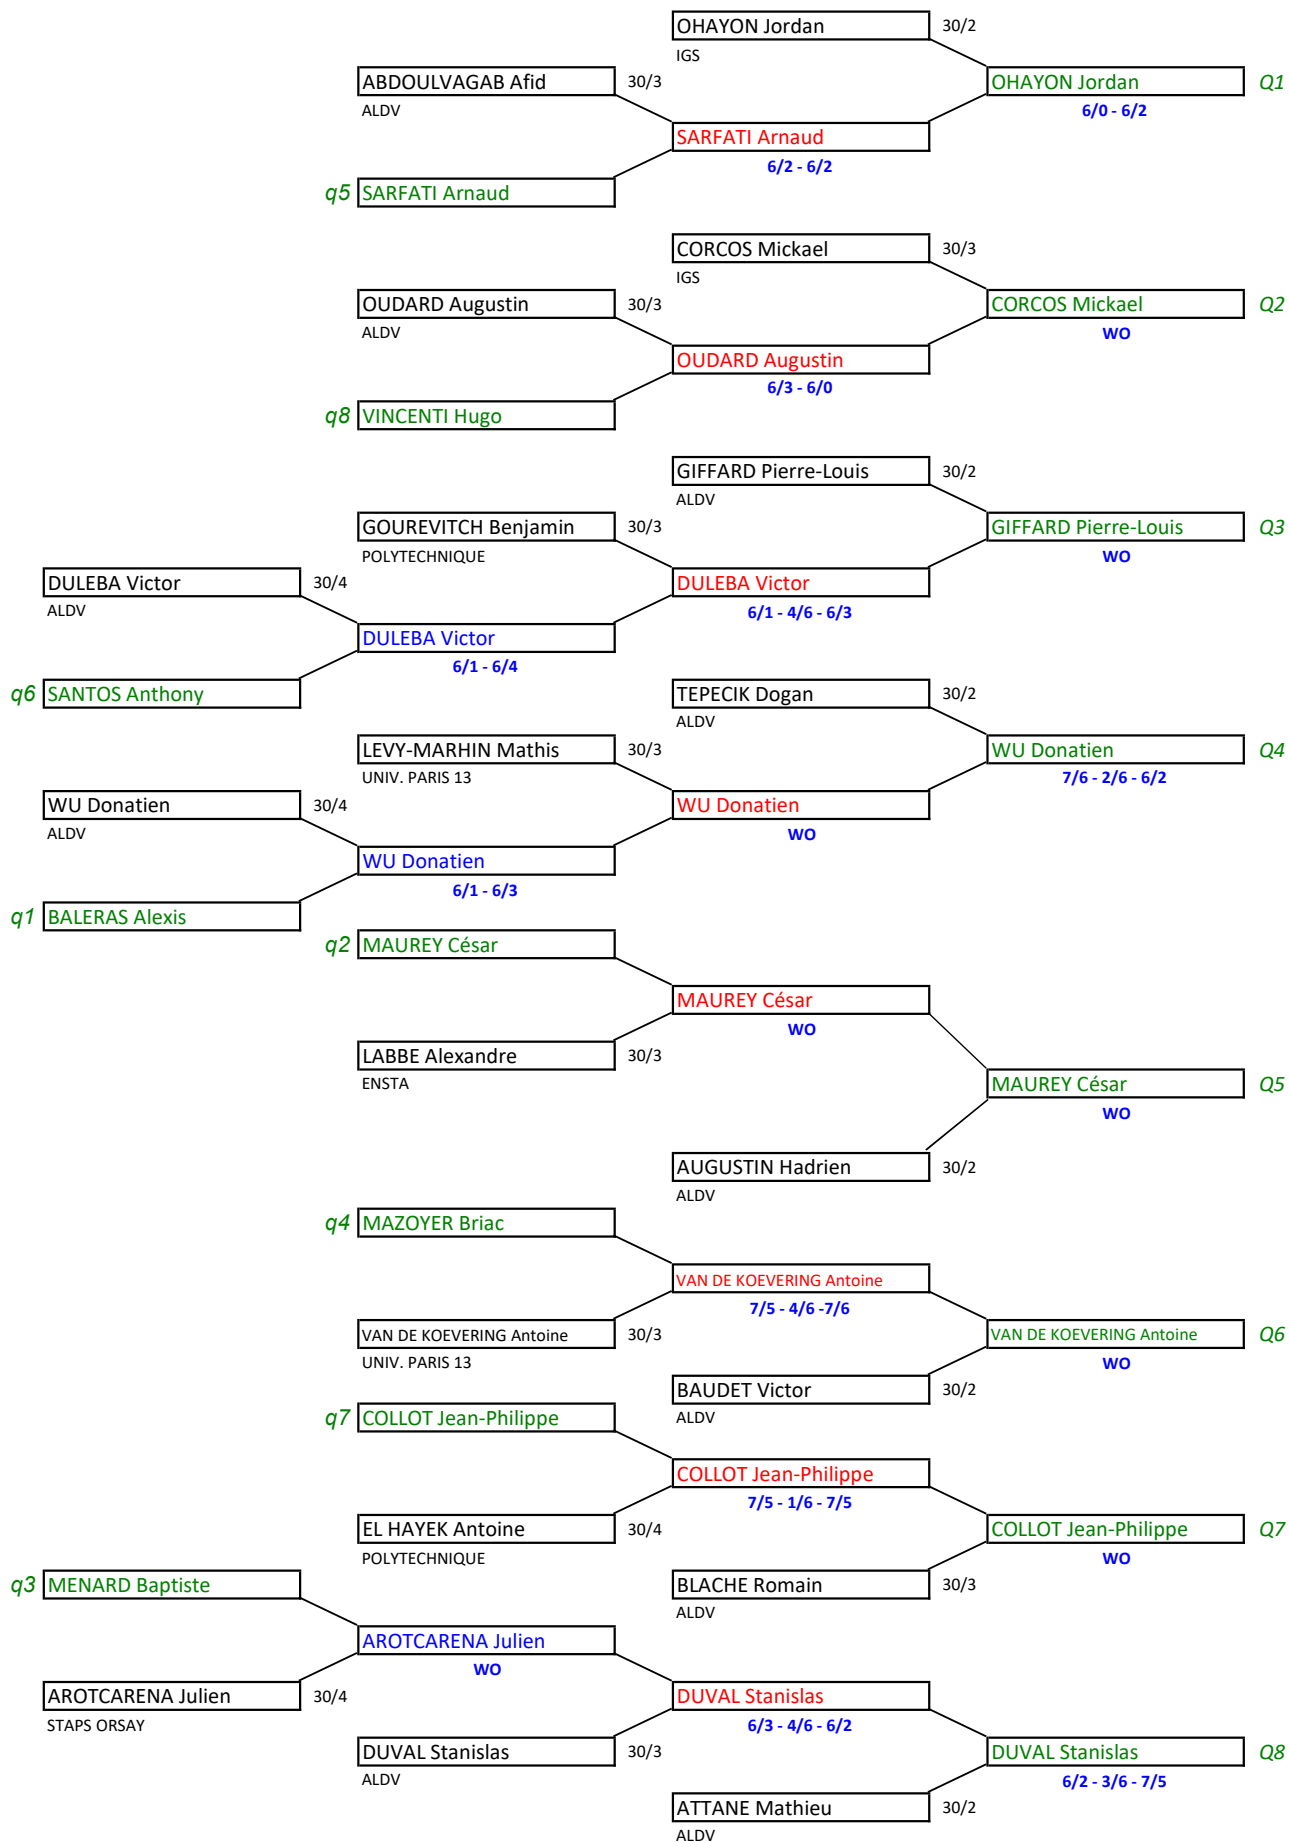

CHAMPIONNAT I.D.F. - TABLEAU PROGRESSION 2

SIMPLE MESSIEURS- 4ème SERIE