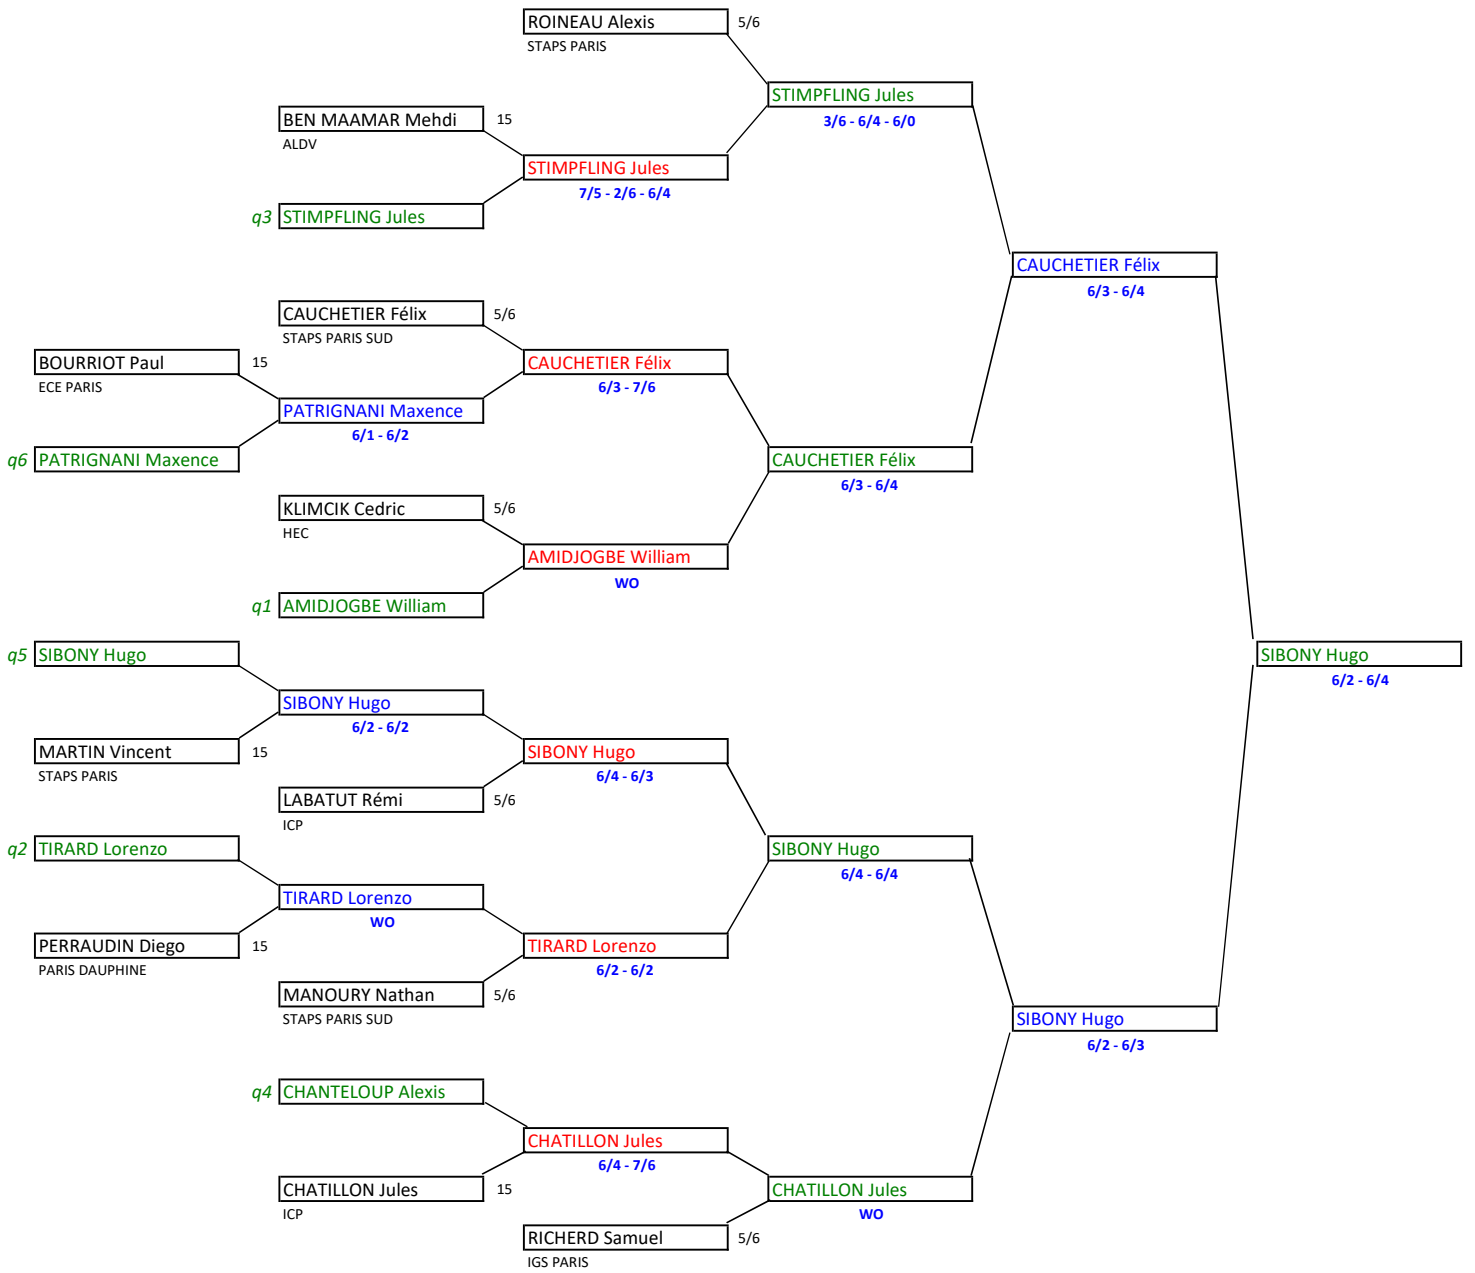

CHAMPIONNAT I.D.F. - TABLEAU PROGRESSION 1 - SIMPLE DAMES - NATIONALE 3

CHAMPIONNAT I.D.F. - TABLEAU PROGRESSION 2 - SIMPLE DAMES - NATIONALE 3

CHAMPIONNAT I.D.F. - TABLEAU FINAL - SIMPLE DAMES - NATIONALE 3

CHAMPIONNAT I.D.F. - TABLEAU FINAL
SIMPLE MESSIEURS - NATIONALE 1

CHAMPIONNAT I.D.F. - TABLEAU PROGRESSION 1

SIMPLE MESSIEURS - NATIONALE 2

CHAMPIONNAT I.D.F. - TABLEAU FINAL - SIMPLE MESSIEURS - NATIONALE 2

CHAMPIONNAT I.D.F. - TABLEAU PROGRESSION 1

SIMPLE MESSIEURS - NATIONALE 3

CHAMPIONNAT I.D.F. - TABLEAU PROGRESSION 2

SIMPLE MESSIEURS - NATIONALE 3

CHAMPIONNAT I.D.F. - TABLEAU PROGRESSION 3
SIMPLE MESSIEURS - NATIONALE 3

CHAMPIONNAT I.D.F. - TABLEAU PROGRESSION 4

SIMPLE MESSIEURS - NATIONALE 3

CHAMPIONNAT I.D.F. - TABLEAU FINAL - SIMPLE MESSIEURS - NATIONALE 3

CHAMPIONNAT I.D.F. - TABLEAU PROGRESSION 1
SIMPLE MESSIEURS- 4ème SERIE