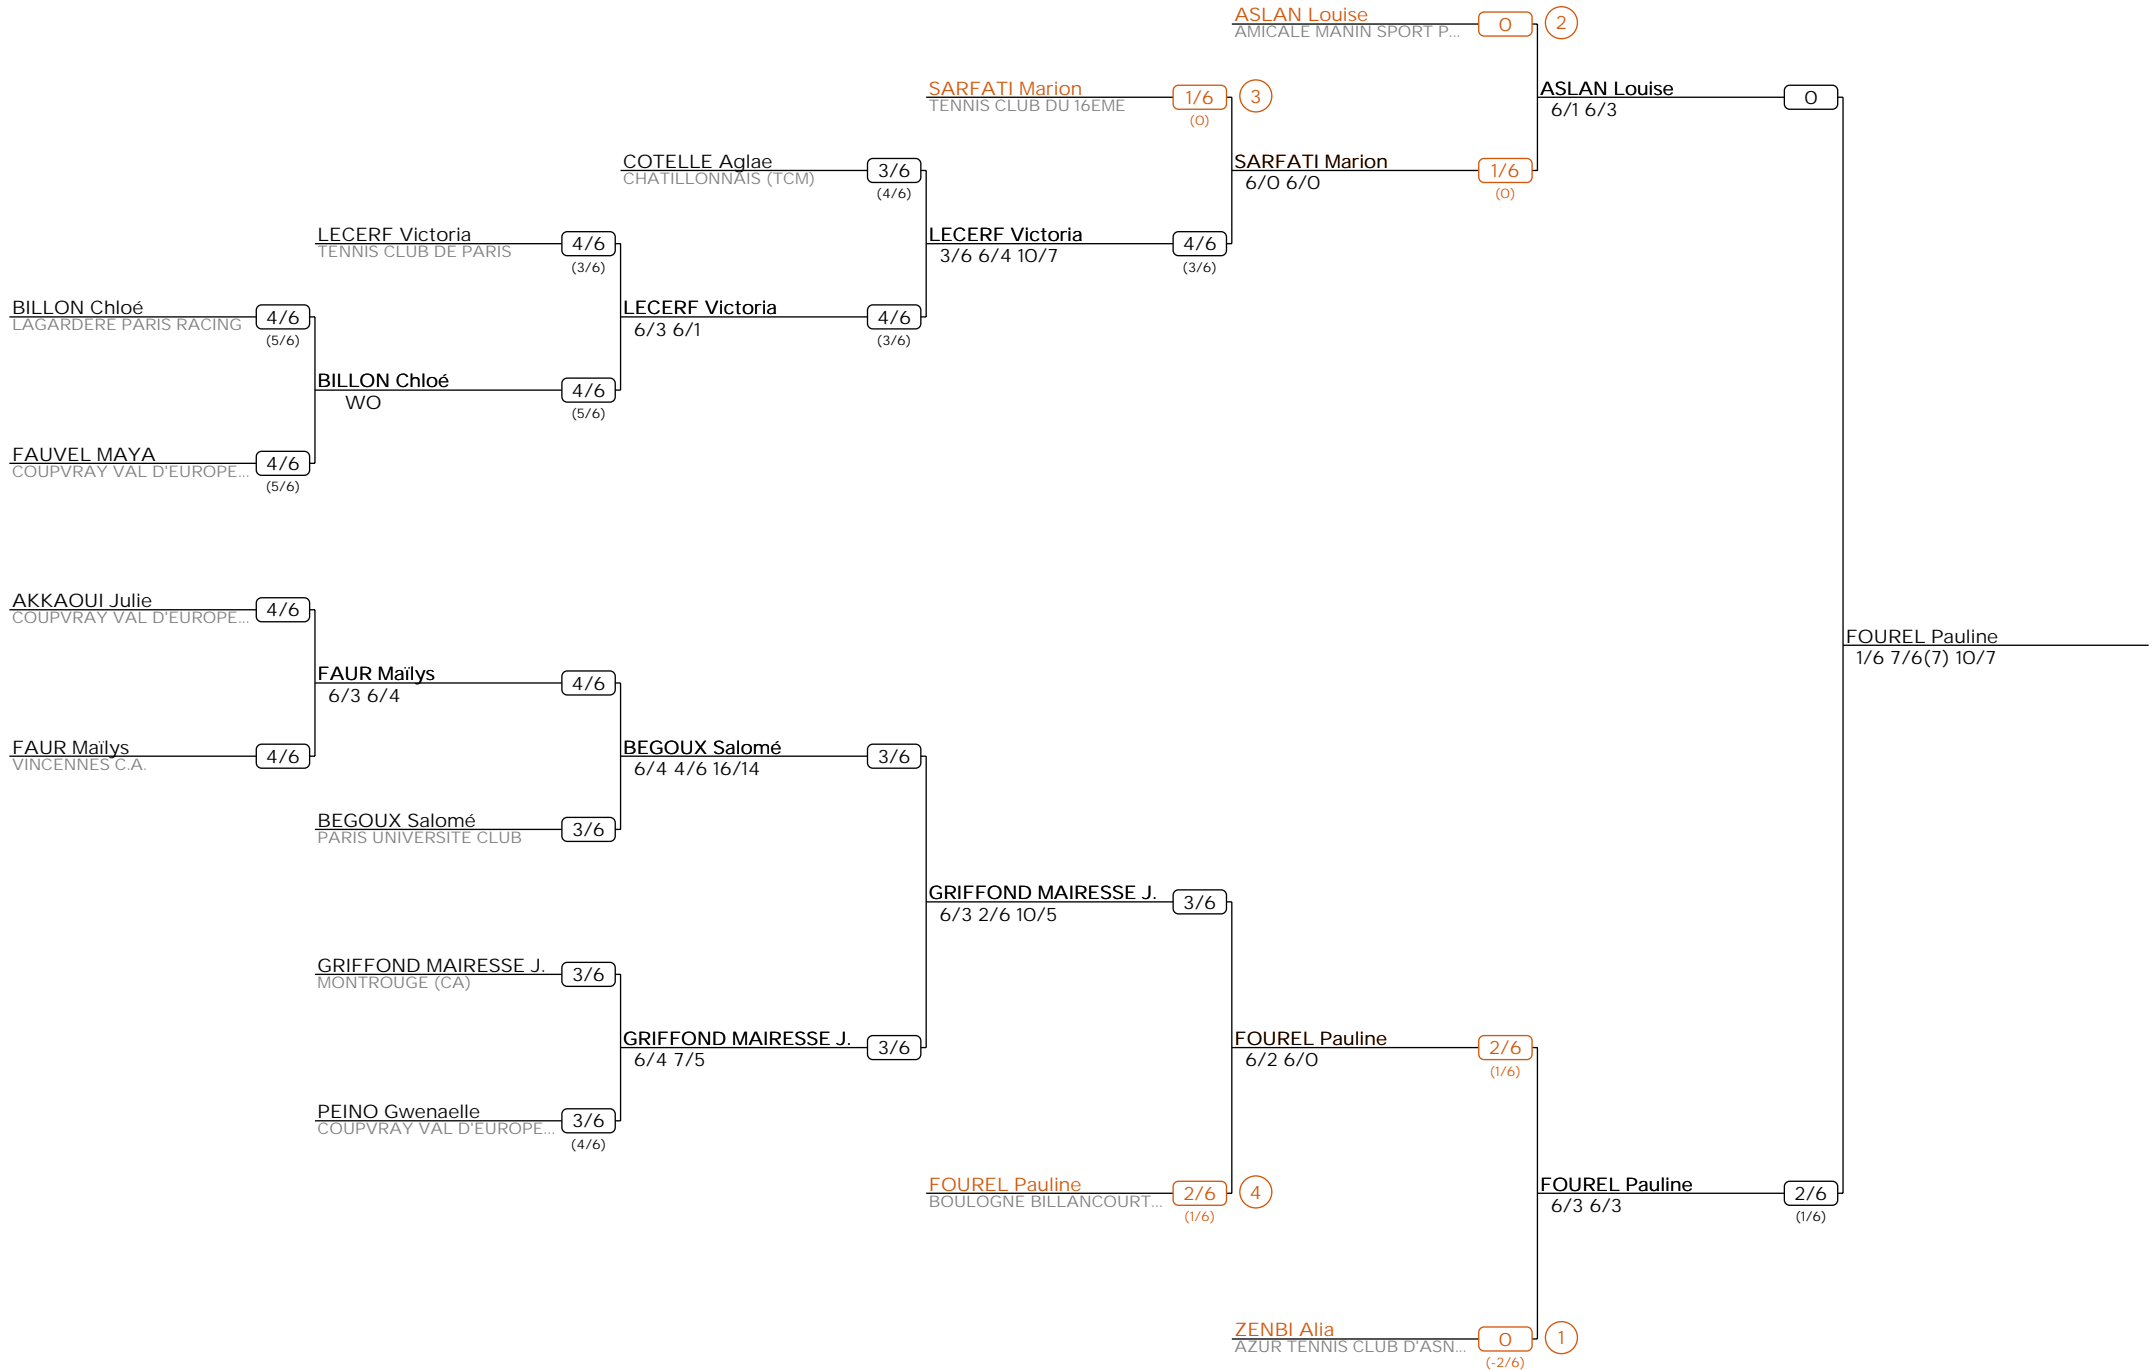

LEVIVIER Constance
PARIS JEAN BOUIN

-2/6
(-4/6)

LEVIVIER Constance
6/0 6/0

BELLAHOUEL Sihem
PARIS JEAN BOUIN

-2/6
(0)

1

JACQUES Elsa
T.C. LIMOURS

15/4