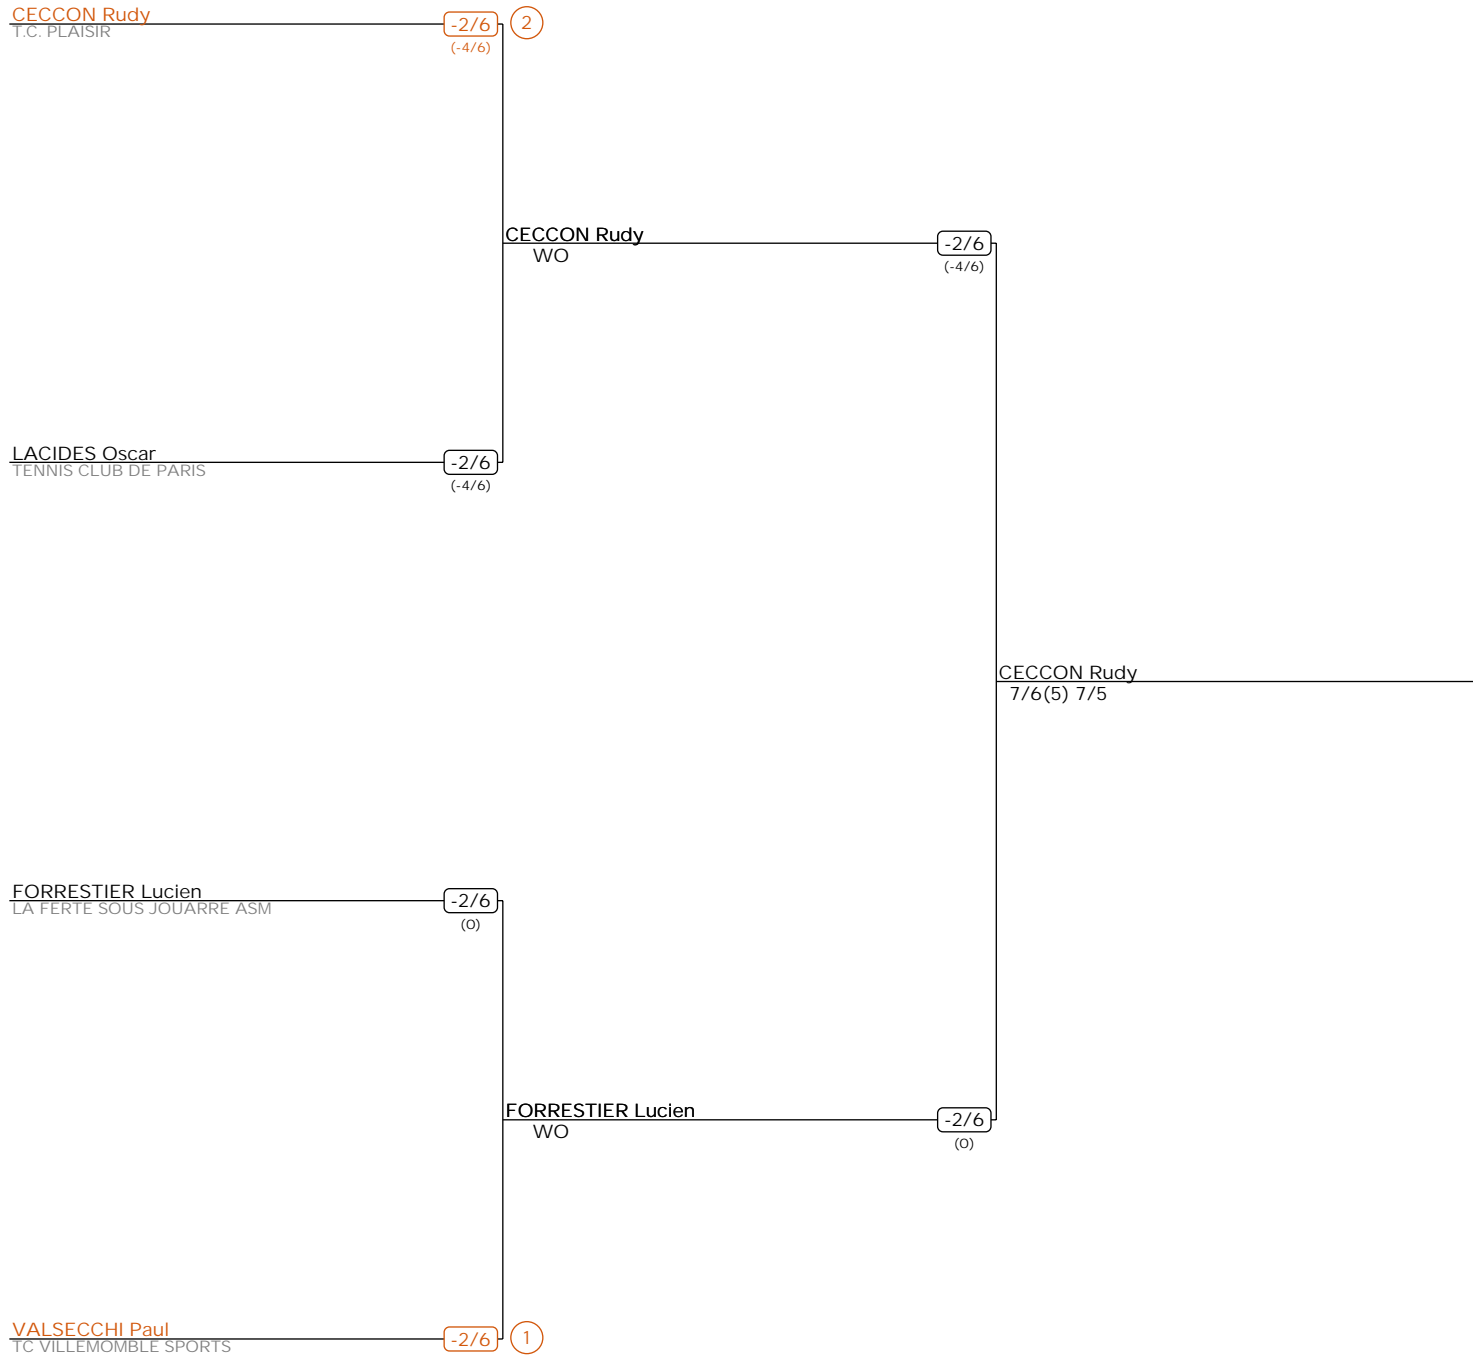

Chpt France indiv messieurs FFSU N1 - IDF

Simple Messieurs Senior

-2/6