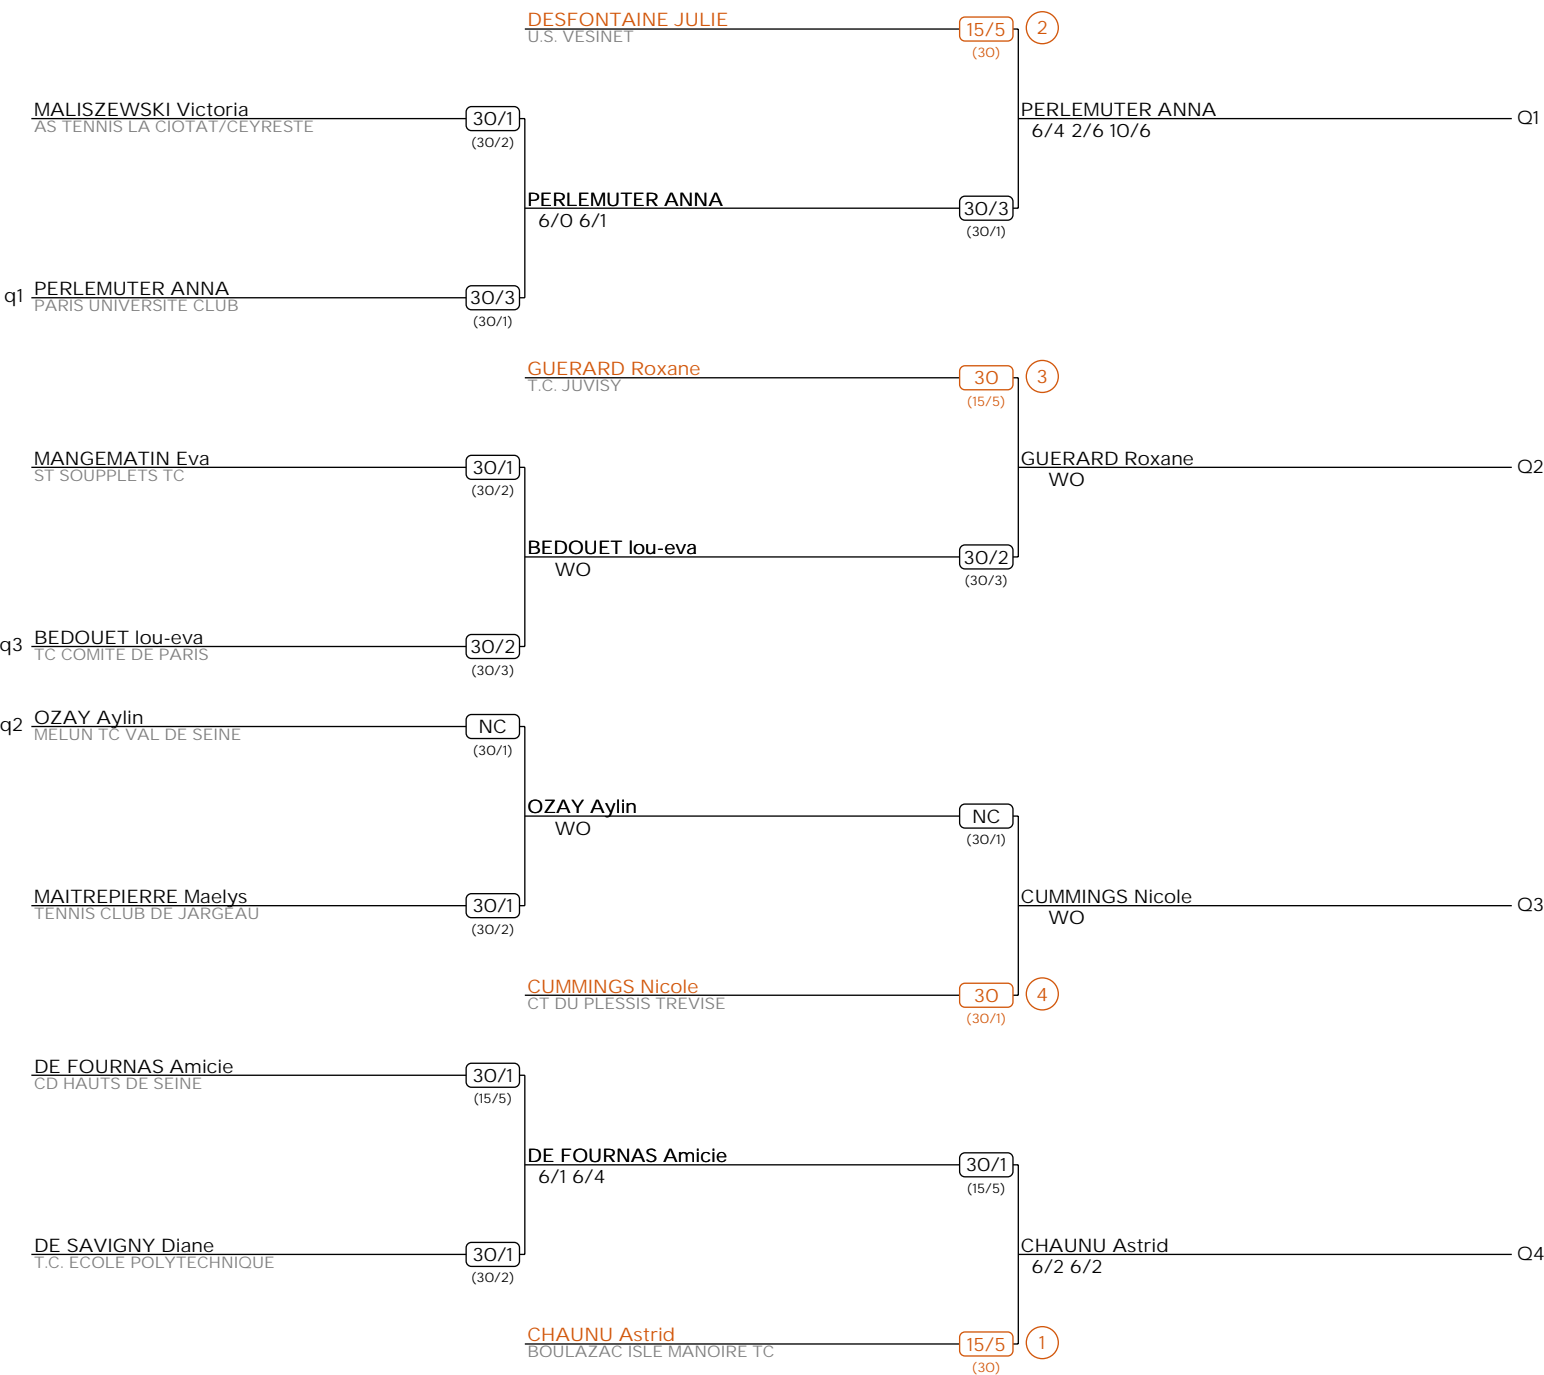

LEVIVIER Constance
PARIS JEAN BOUIN

-2/6
(-4/6)

LEVIVIER Constance
6/0 6/0

BELLAHOUEL Sihem
PARIS JEAN BOUIN

-2/6
(0)

1

JACQUES Elsa
T.C. LIMOURS

15/4

JACQUES Elsa
WO

Q1

TEILLOL Manuela
J.S.A. MAISONS ALFORT

15/4 (5)
(15/3)

q4 CHAUNU Astrid
BOULAZAC ISLE MANOIRE TC

15/5 (30)

COMPAIN Solène
WO

Q2