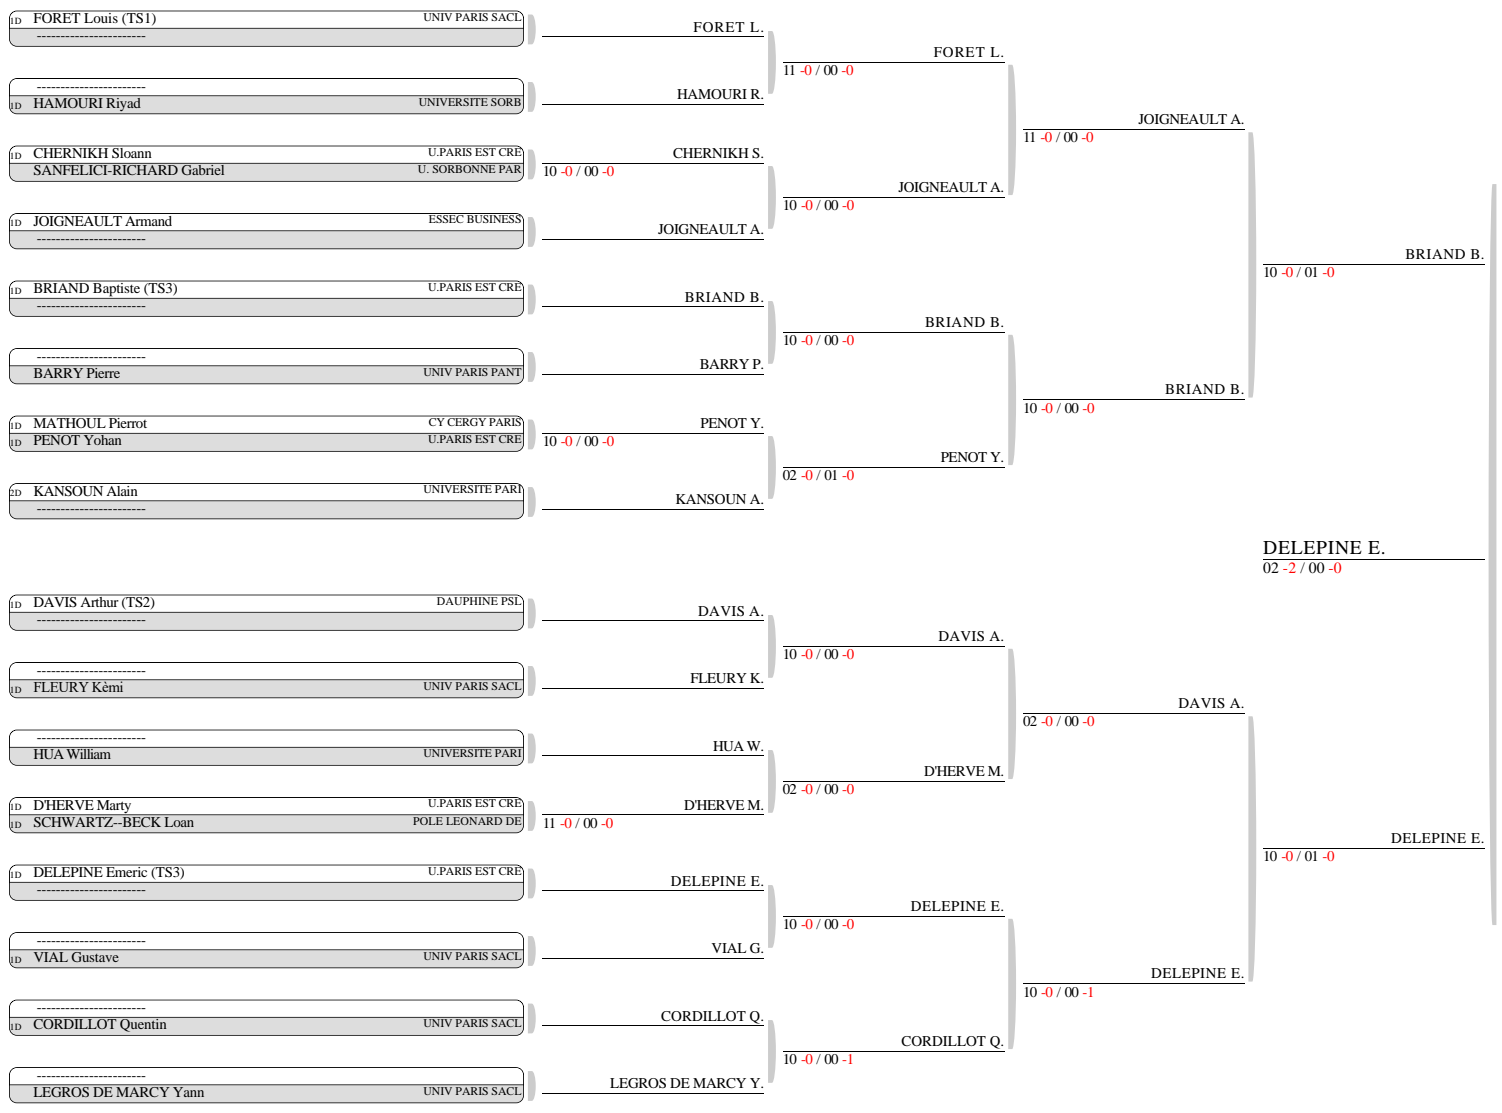

Judo Universite - Paris
TABLEAU (Le07-12-2023)

Senior
-81KG
19 Judokas

CLASSEMENT

1.	DELEPINE Emeric	U.PARIS EST CRE
2.	BRIAND Baptiste	U.PARIS EST CRE
3.	FLEURY Kemi	UNIV PARIS SACL
3.	FORET Louis	UNIV PARIS SACL
5.	DAVIS Arthur	DAUPHINE PSL
5.	JOIGNEAULT Armand	ESSEC BUSINESS
7.	VIAL Gustave	UNIV PARIS SACL
7.	PENOT Yohan	U.PARIS EST CRE