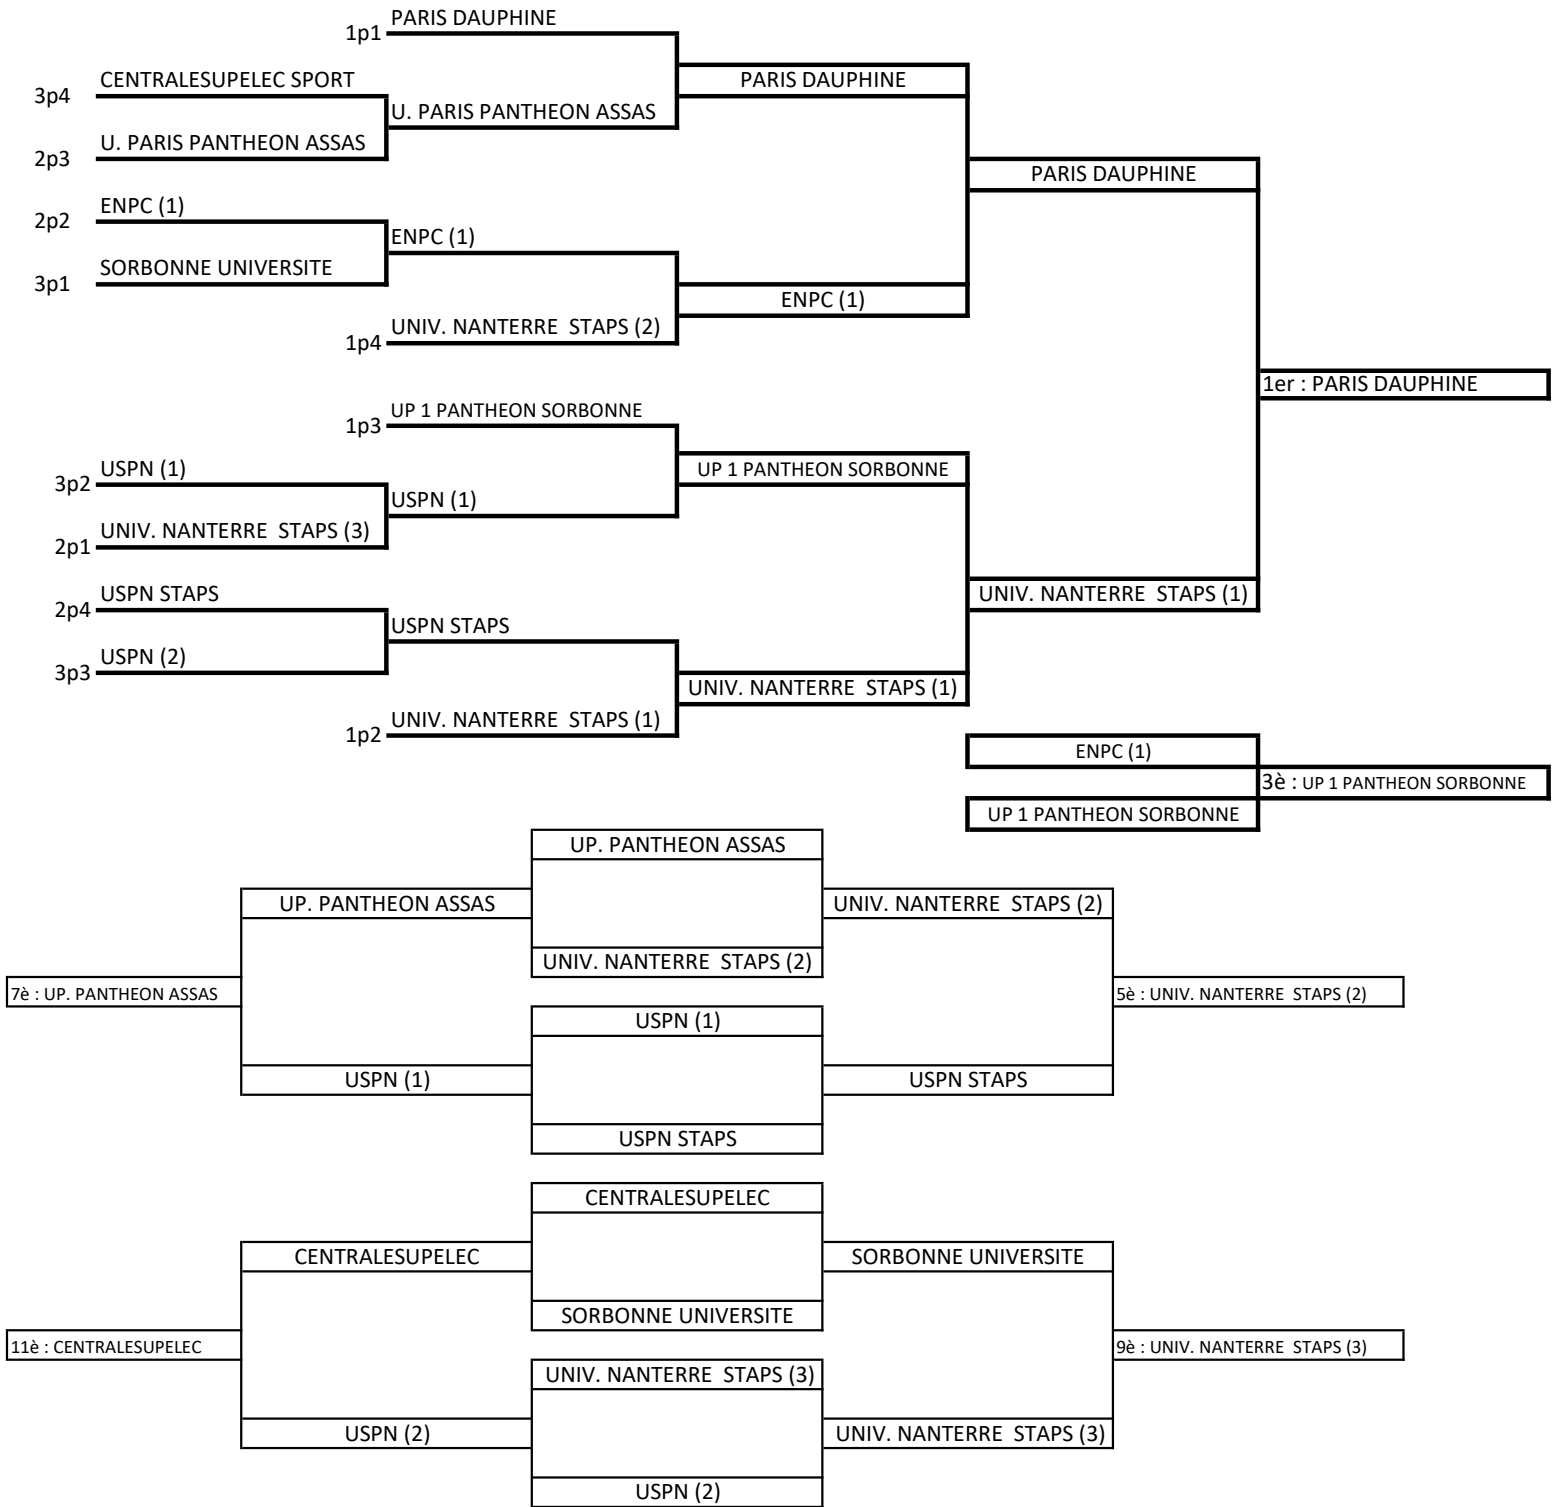

**TENNIS DE TABLE PAR EQUIPES**  
**CHAMPIONNAT D'ILE DE FRANCE (Qualificatif au CFU)**  
**JEUDI 2 FEVRIER 2023**

**PHASE DE POULES**

Poule 1	Poule 2	Poule 3	Poule 4
A - PARIS DAUPHINE <i>5746 pts</i>	A - UNIV. NANTERRE STAPS (1) <i>4856 pts</i>	A - UP 1 PANTHEON SORBONNE <i>4441 pts</i>	C - UNIV. NANTERRE STAPS (2) <i>4156 pts</i>
B - UNIV. NANTERRE STAPS (3) <i>3712 pts</i>	B - ENPC (1) <i>3747 pts</i>	C - U. PARIS PANTHEON ASSAS <i>3911 pts</i>	B - USPN STAPS <i>3922 pts</i>
C - SORBONNE UNIVERSITE <i>3500 pts</i>	C - USPN (1) <i>2546 pts</i>	C - USPN (2) <i>1868 pts</i>	C - CENTRALESUPELEC SPORT <i>1594 pts</i>

55 <span style="border: 1px solid black; padding: 2px;">A</span> vs C 30	55 <span style="border: 1px solid black; padding: 2px;">A</span> vs C 39	55 <span style="border: 1px solid black; padding: 2px;">A</span> vs C 26	55 <span style="border: 1px solid black; padding: 2px;">A</span> vs C 35
55 <span style="border: 1px solid black; padding: 2px;">B</span> vs C 41	55 <span style="border: 1px solid black; padding: 2px;">B</span> vs C 33	55 <span style="border: 1px solid black; padding: 2px;">B</span> vs C 47	55 <span style="border: 1px solid black; padding: 2px;">B</span> vs C 31
55 <span style="border: 1px solid black; padding: 2px;">A</span> vs B 33	55 <span style="border: 1px solid black; padding: 2px;">A</span> vs B 52	55 <span style="border: 1px solid black; padding: 2px;">A</span> vs B 34	55 <span style="border: 1px solid black; padding: 2px;">A</span> vs B 48

# TABLEAU DES FINALES