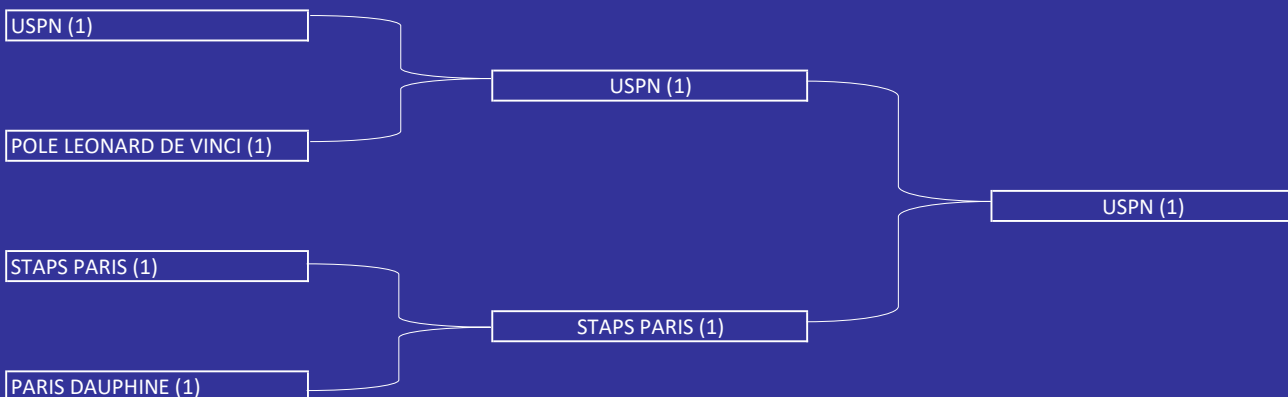

Date butoir Phase 1 : 07/12/2023

8 EQUIPES + 2 EXEMPTS

POULE PNMP1

- 1 STAPS PARIS (1)
- 2 UPS ORSAY STAPS (1)
- 3 UNIVERSITE PARIS PANTHEON ASSAS (1)
- 4 POLE LEONARD DE VINCI (2)

POULE PNMP2

- 1 POLE LEONARD DE VINCI (1)
- 2 CY CERGY (1)
- 3 UPEC STAPS (1)
- 4 USPN (2)

PHASE FINALE

1/2 FINALE - 14/12/2023

FINALE - 25/01/2024

PETITE FINALE : 3ème et 4ème place - 25/01/2024

MATCHS DE CLASSEMENT : 5ème à 10ème place - 1 poule de 6 (5 matchs)

Du 21 décembre 2023 au 7 mars 2024