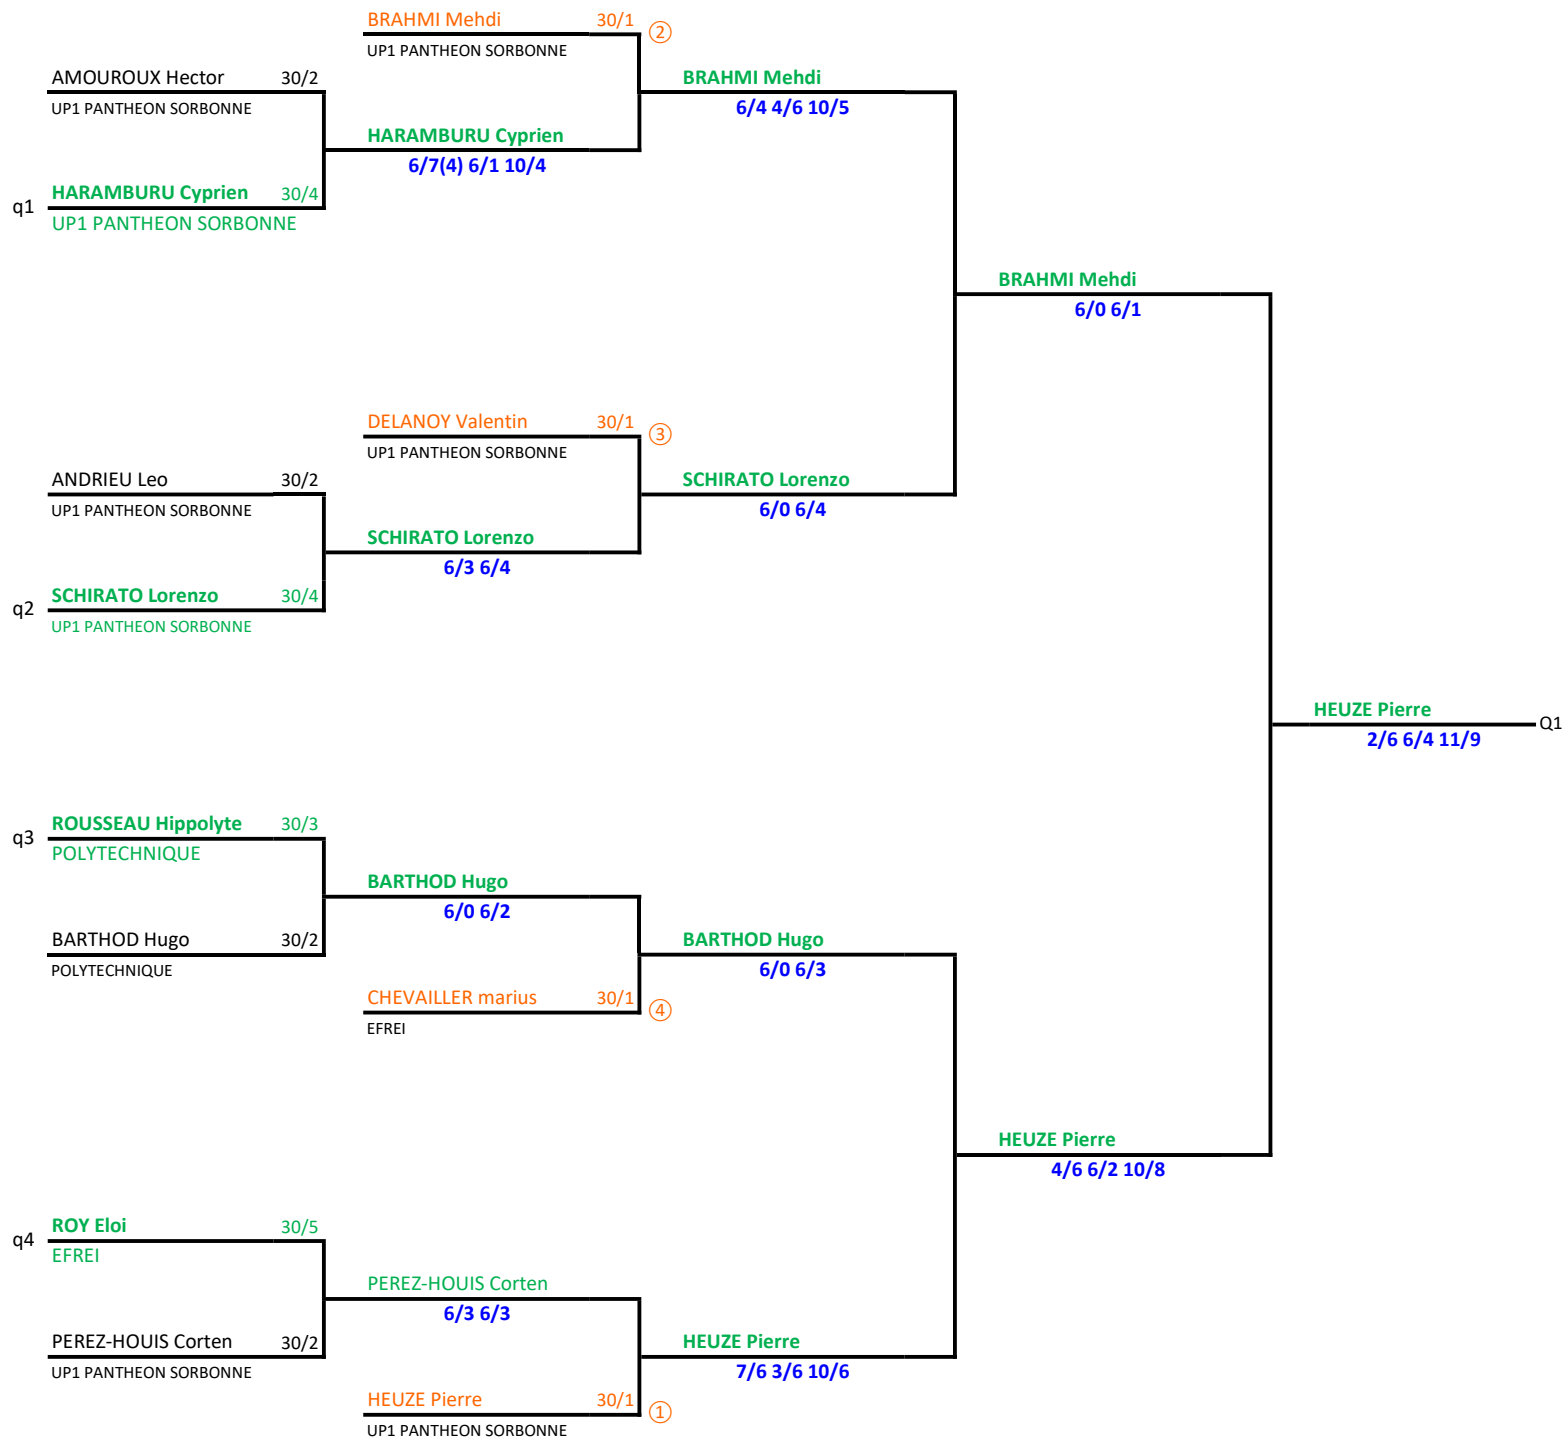

CHAMPIONNAT I.D.F. - TABLEAU FINAL - SIMPLE MESSIEURS - 4ème SERIE (de Non Classé à 30/1) : Zone géographique 1