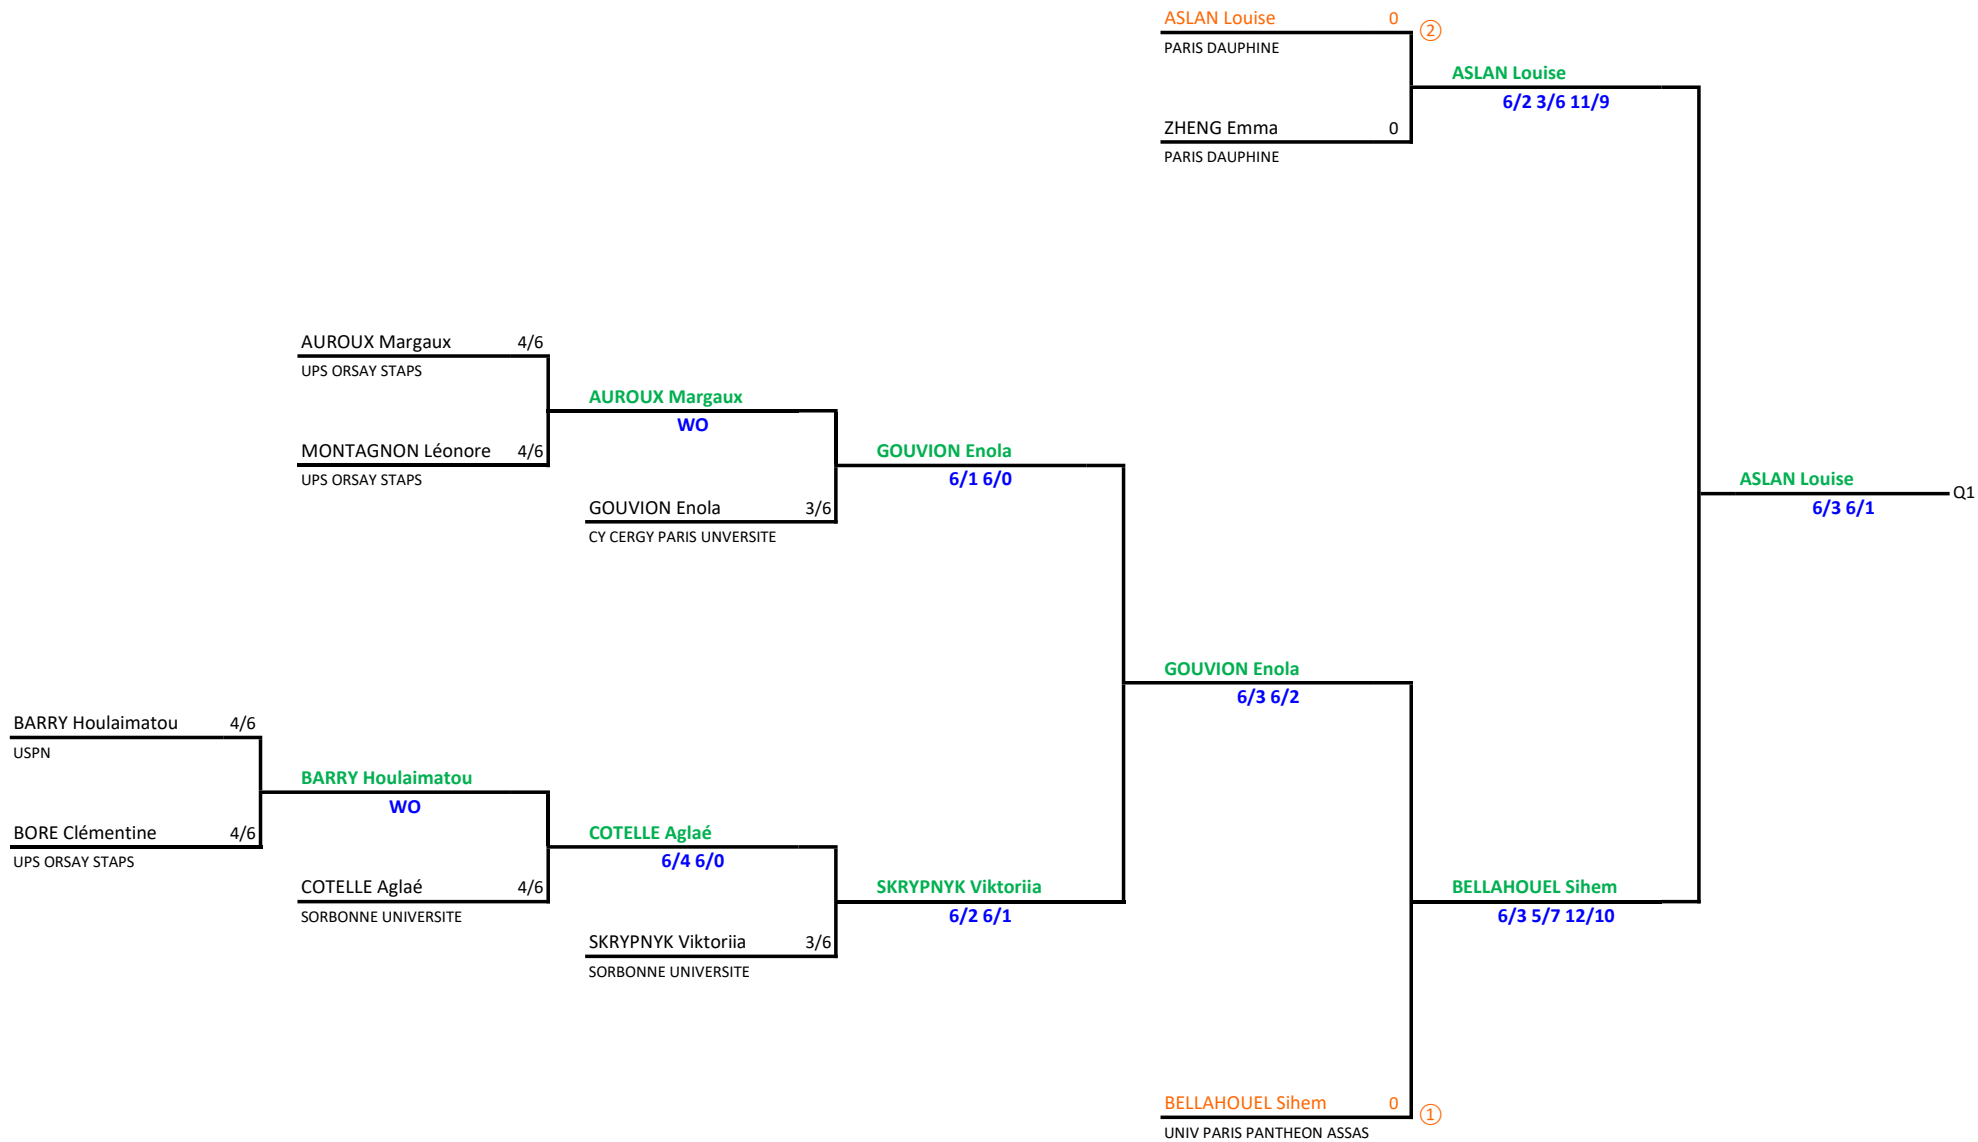

# CHAMPIONNAT I.D.F. - TABLEAU FINAL - SIMPLE DAMES - N2 (de 4/6 à 0)

# CHAMPIONNAT I.D.F. - TABLEAU PROGRESSION 1 - SIMPLE DAMES - N3A (de 15/5 à 5/6)

# CHAMPIONNAT I.D.F. - TABLEAU FINAL - SIMPLE DAMES - N3A (de 15/5 à 5/6)