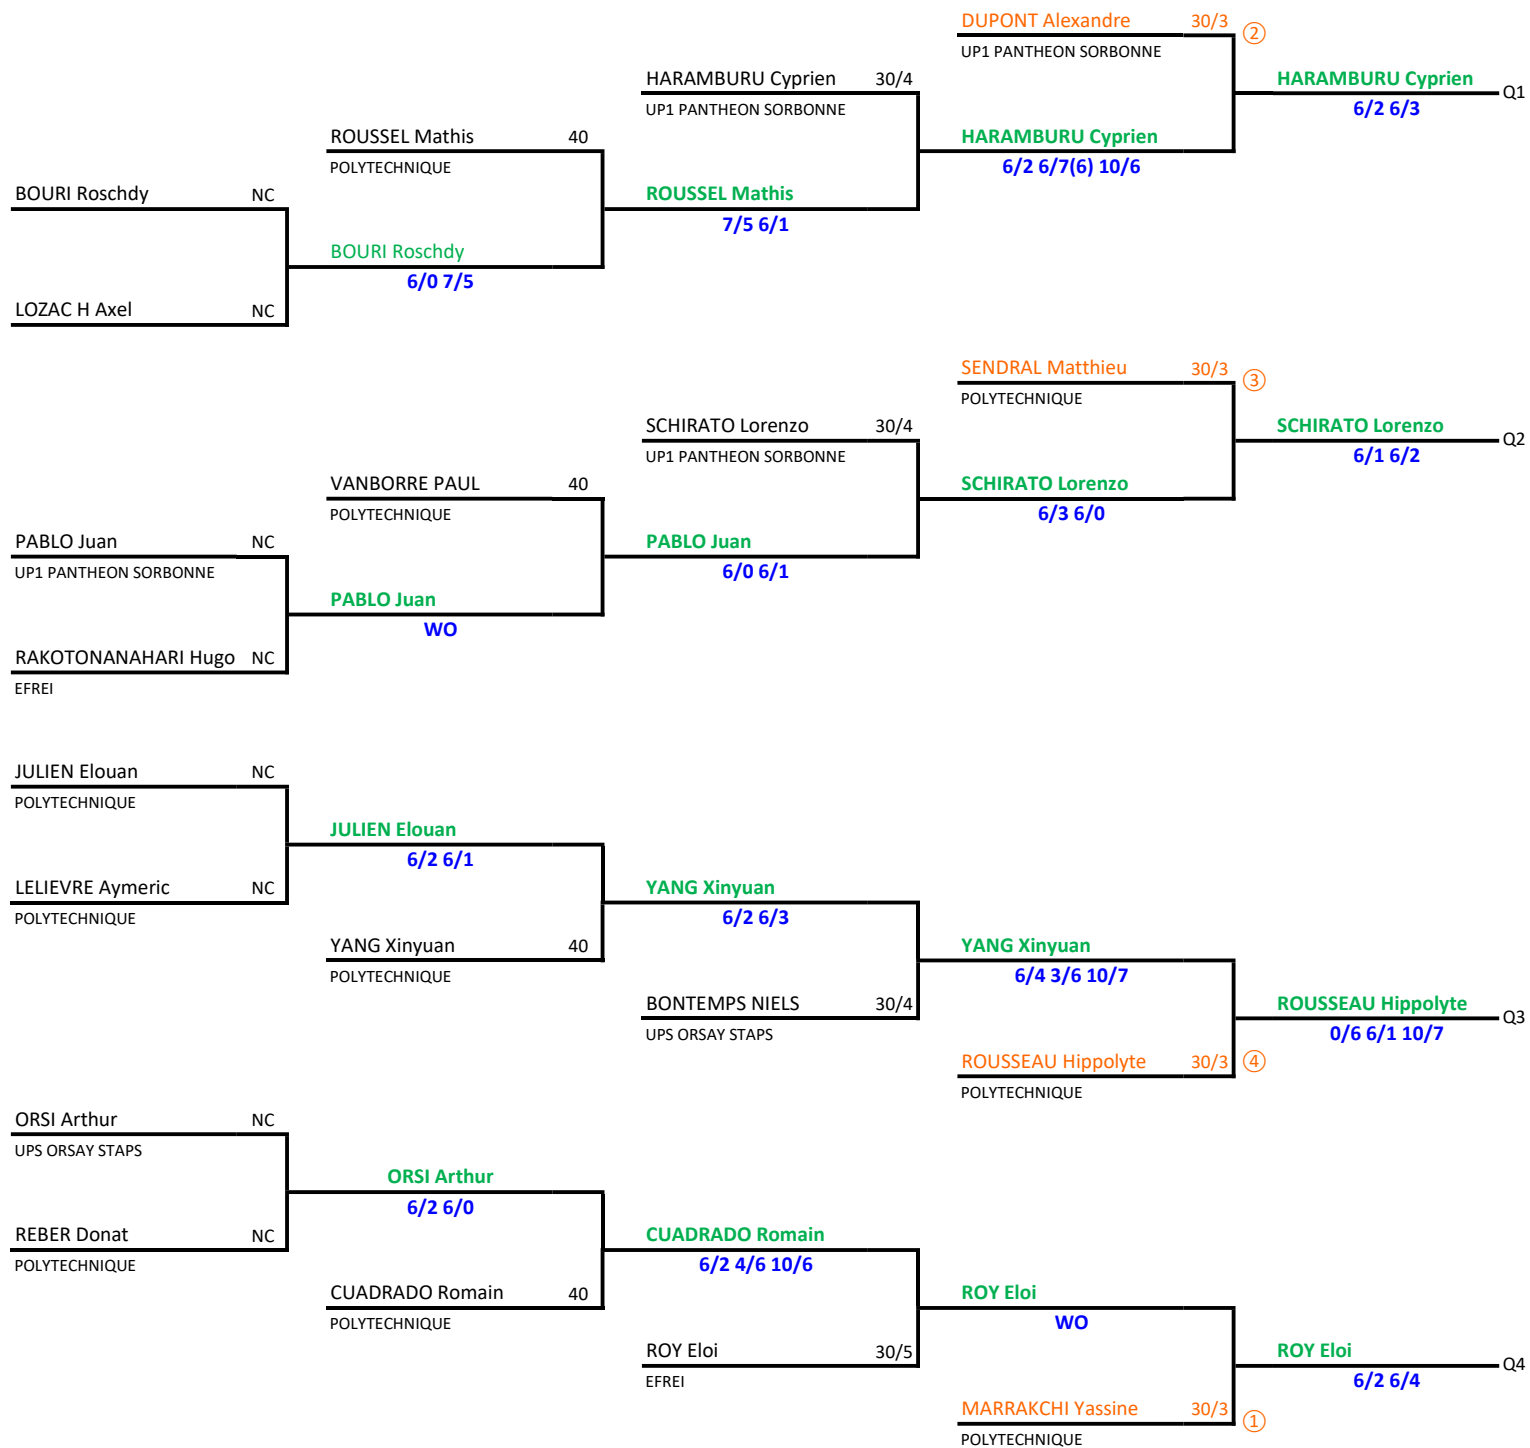

CHAMPIONNAT I.D.F. - TABLEAU PROGRESSION 1 - SIMPLE MESSIEURS - 4ème SERIE (de Non Classé à 30/1) : Zone géographique 1