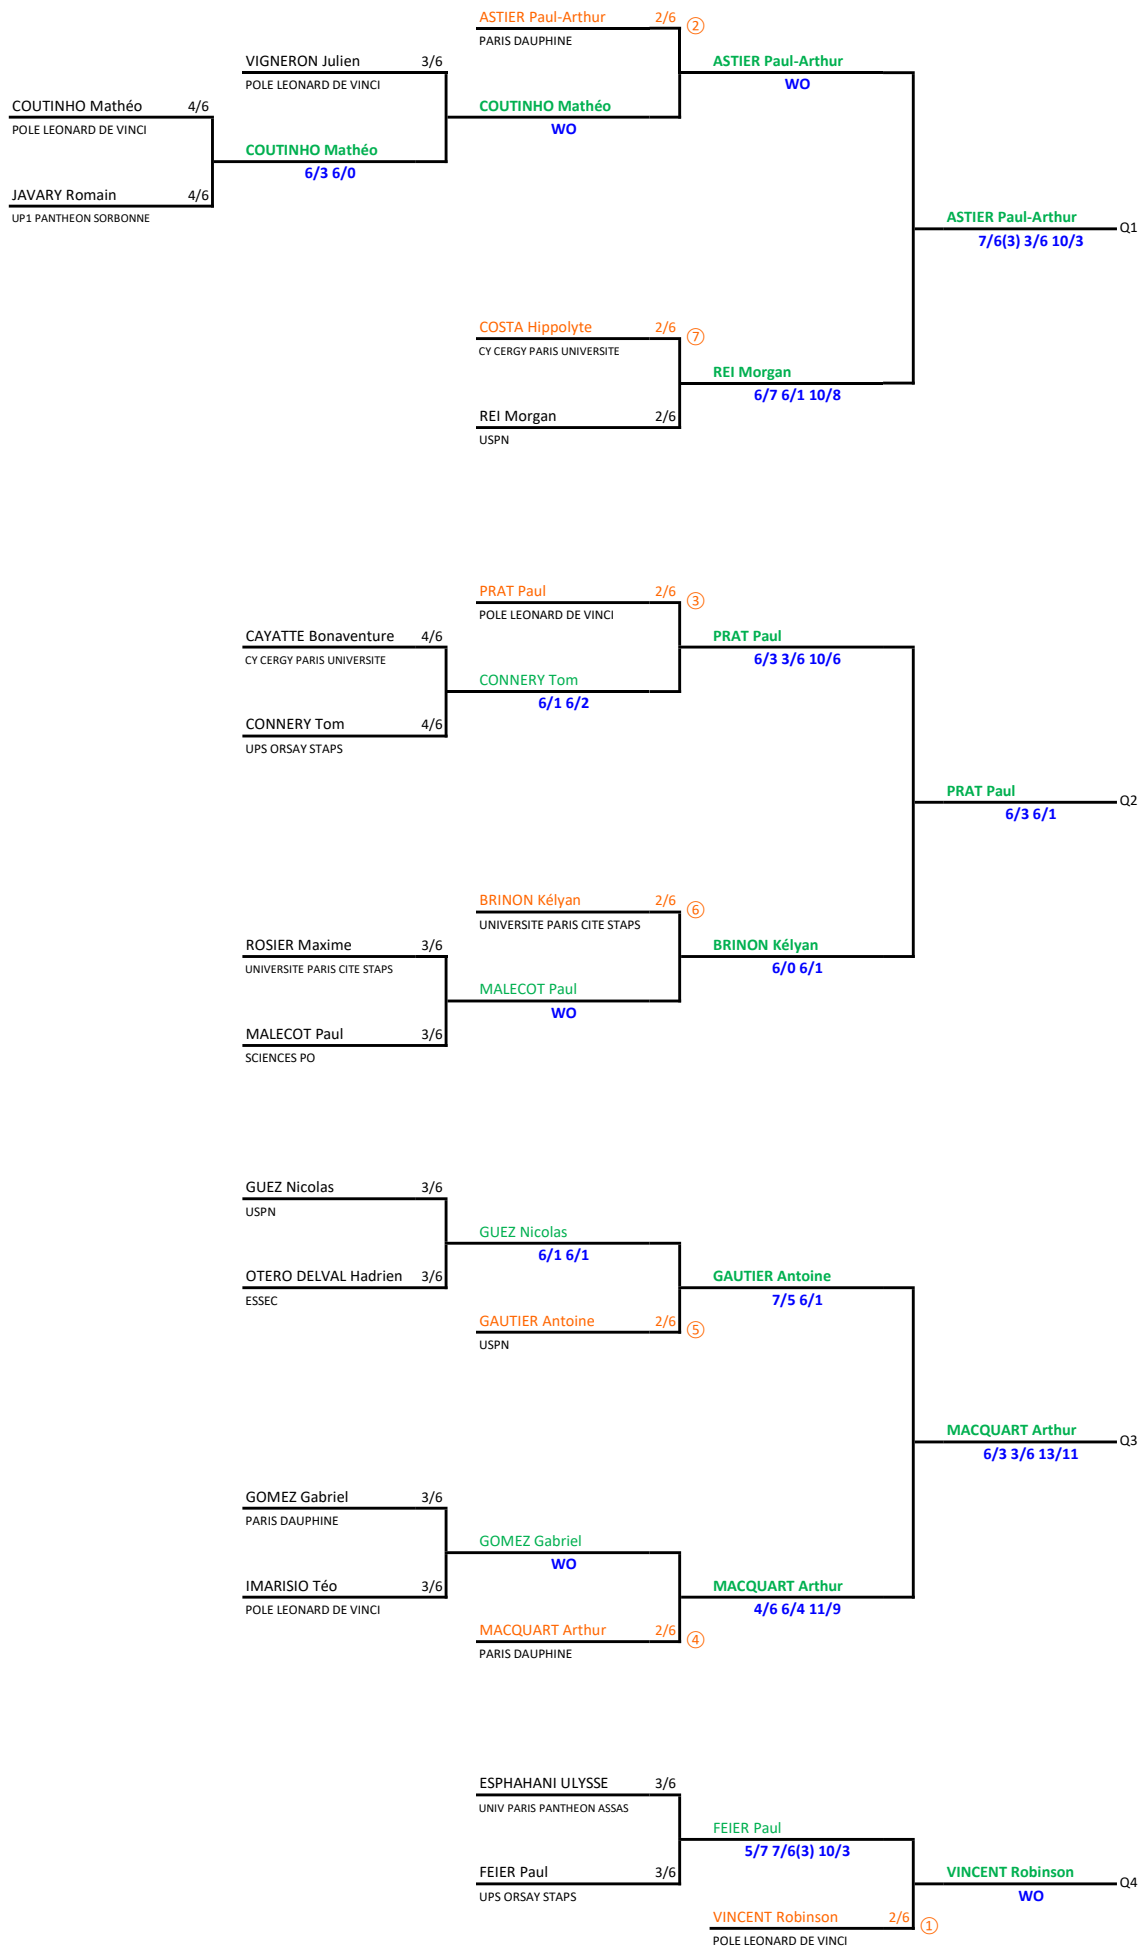

CHAMPIONNAT I.D.F. - TABLEAU PROGRESSION 1 - SIMPLE MESSIEURS - N2 (de 4/6 à 0)