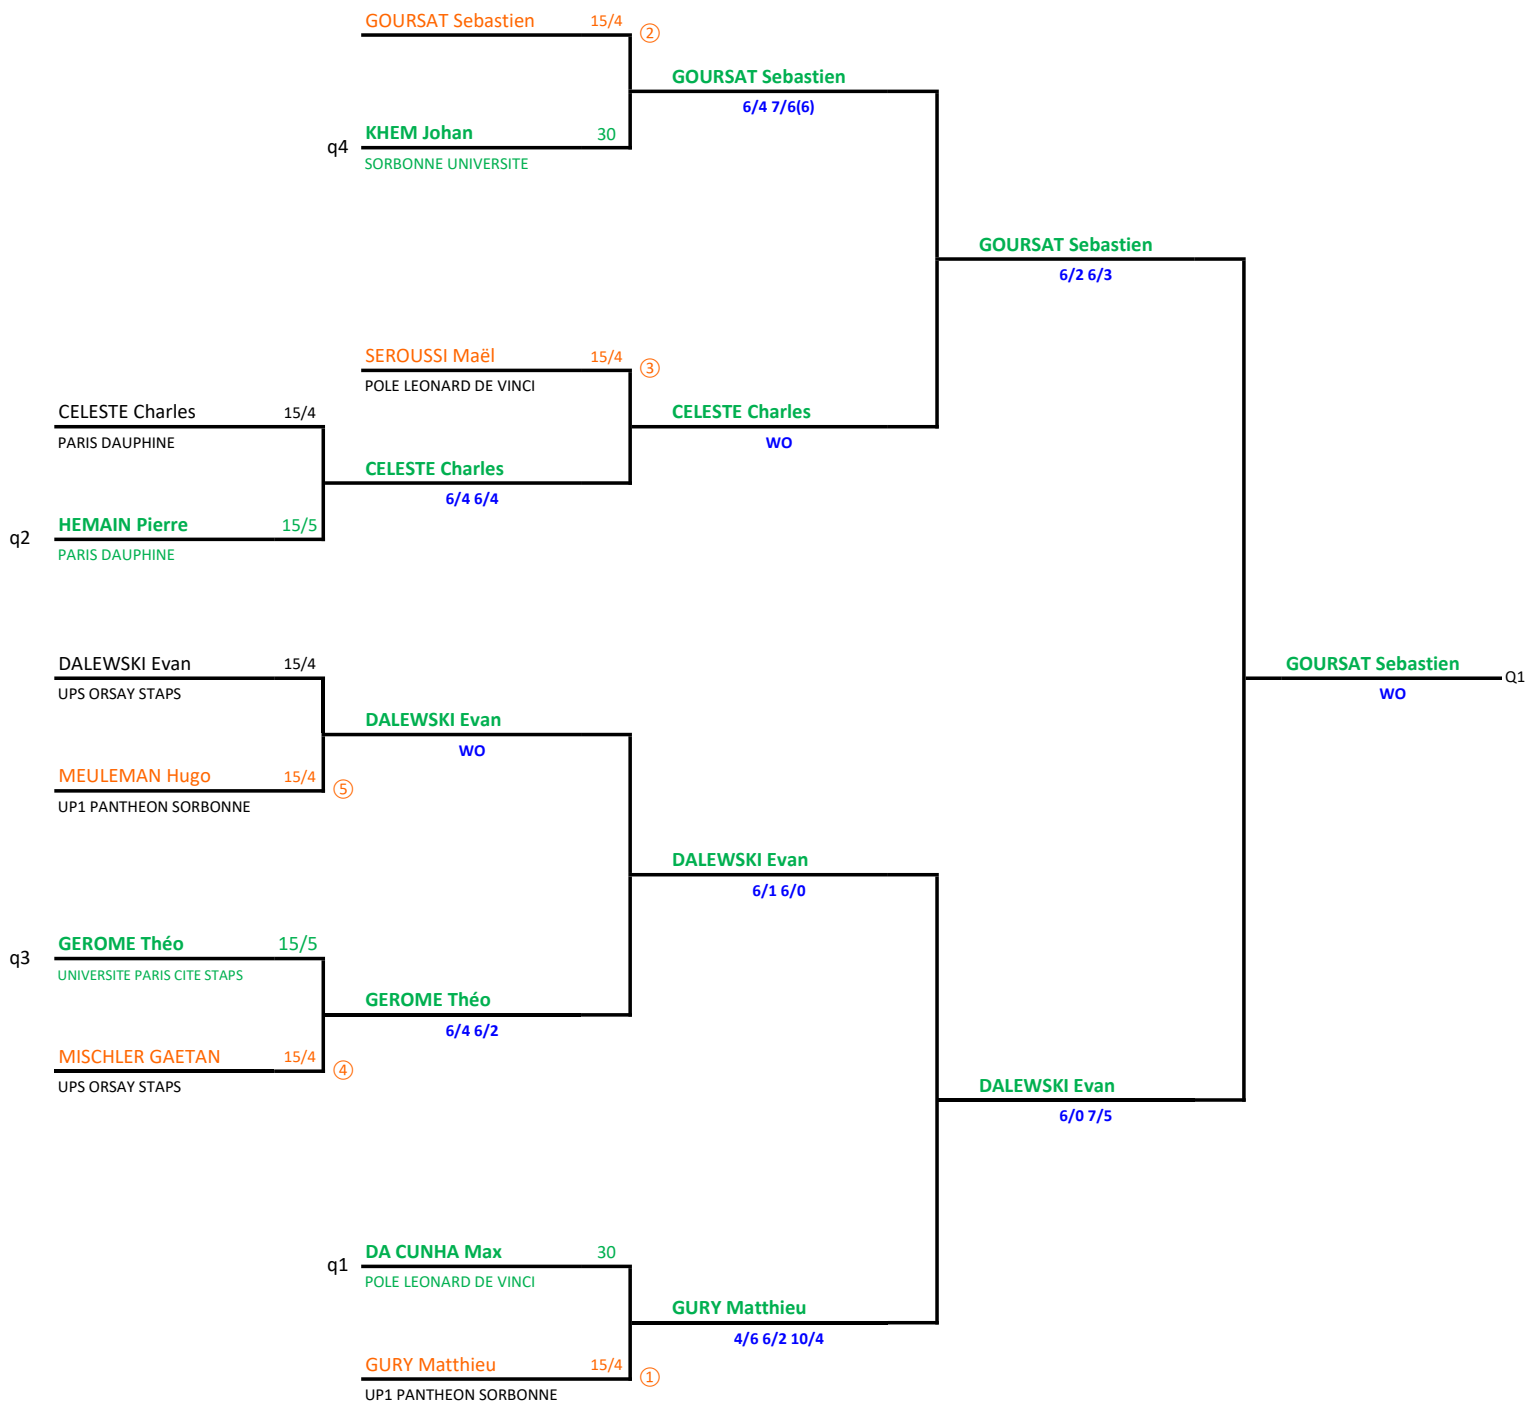

CHAMPIONNAT I.D.F. - TABLEAU FINAL - SIMPLE MESSIEURS - N3B (de 30 à 15/4)