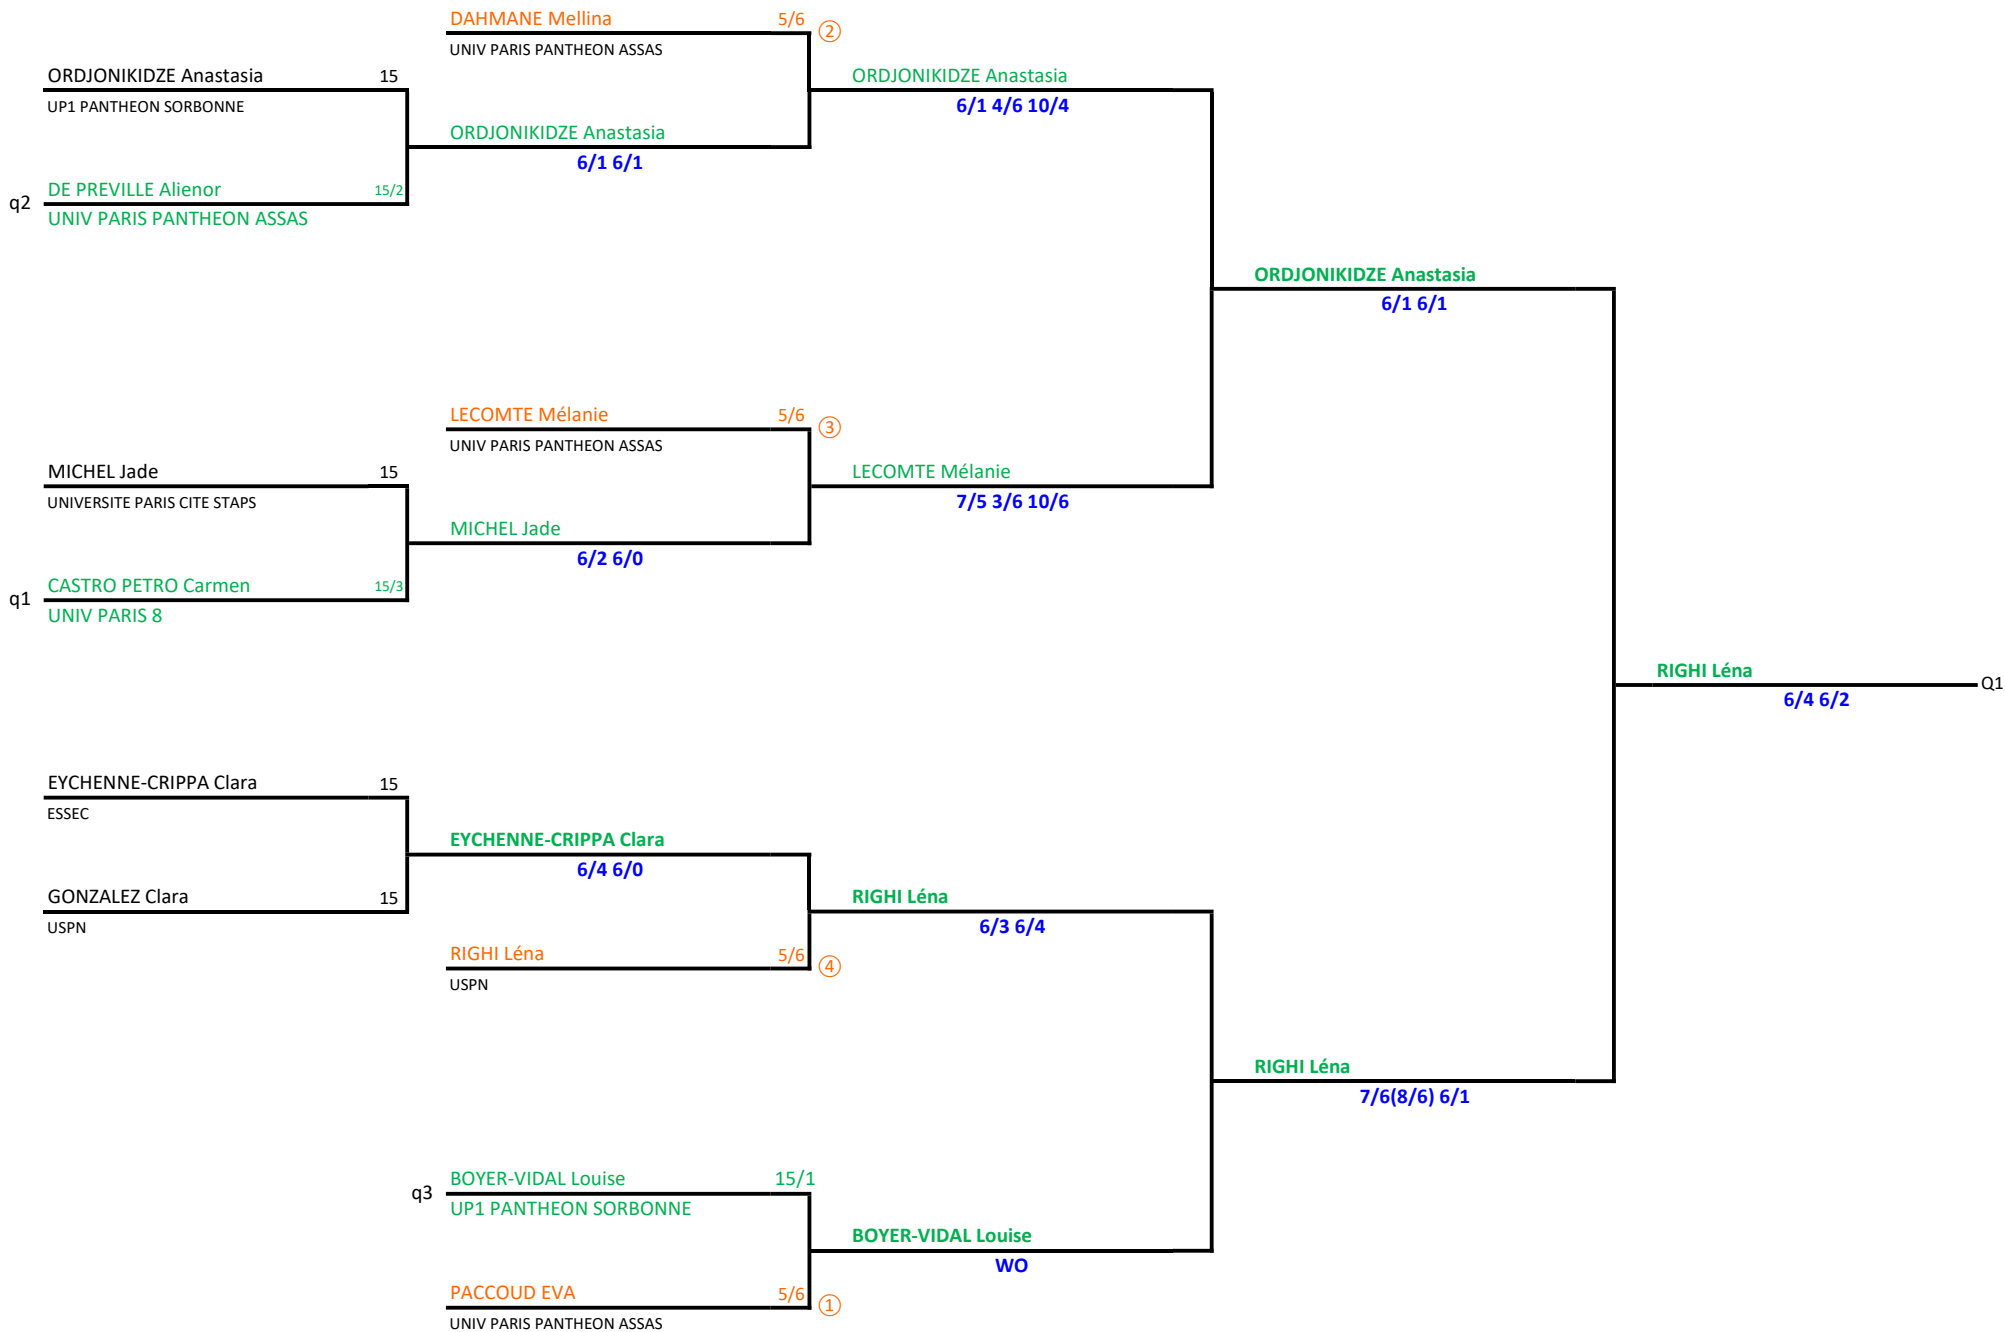

CHAMPIONNAT I.D.F. - TABLEAU FINAL - SIMPLE DAMES - N3A (de 15/5 à 5/6)