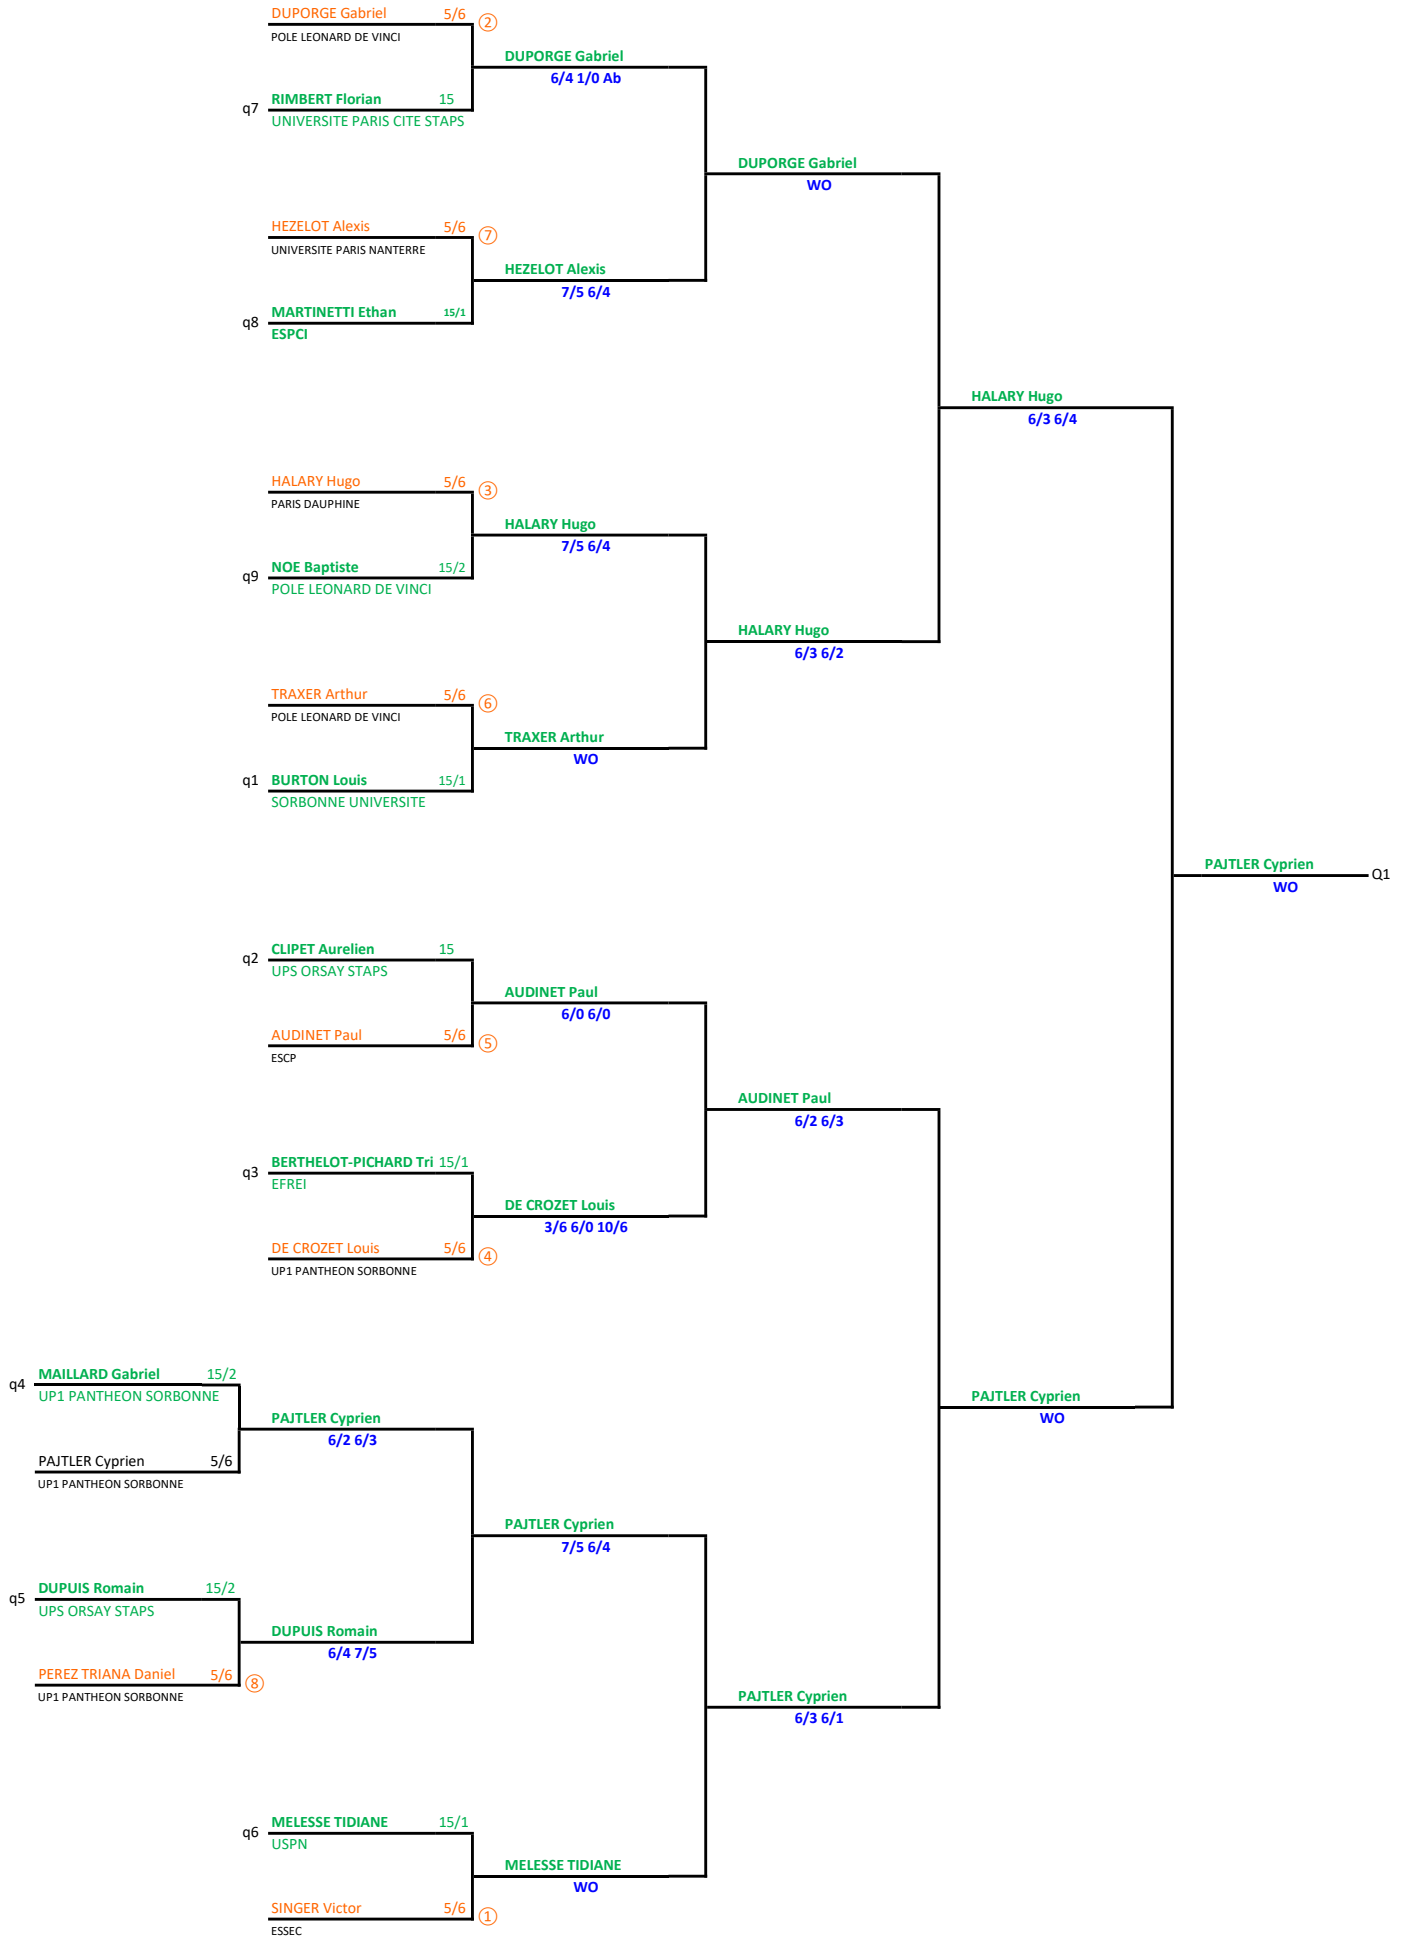

# CHAMPIONNAT I.D.F. - TABLEAU FINAL - SIMPLE MESSIEURS - N2 (de 4/6 à 0)

**CHAMPIONNAT I.D.F. - TABLEAU PROGRESSION 1 - SIMPLE MESSIEURS - N3A (de 15/3 à 5/6)**

**CHAMPIONNAT I.D.F. - TABLEAU FINAL - SIMPLE MESSIEURS - N3A (de 15/3 à 5/6)**

**CHAMPIONNAT I.D.F. - TABLEAU PROGRESSION 1 - SIMPLE MESSIEURS - N3B (de 30 à 15/4)**