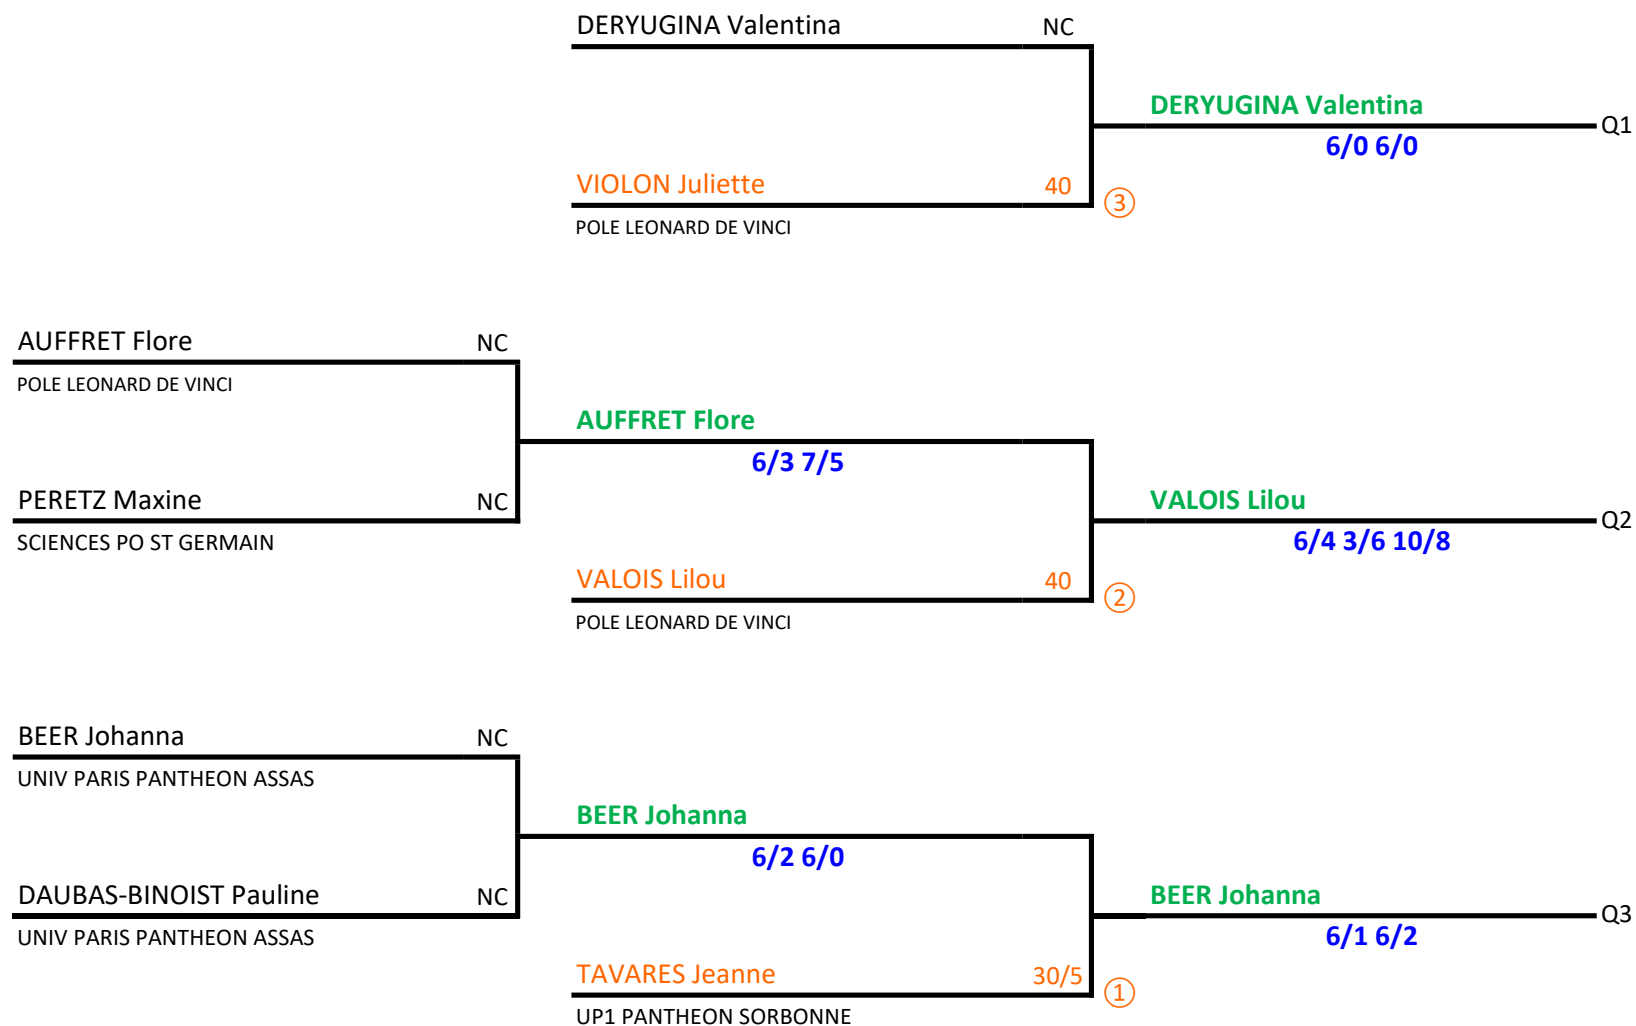

CHAMPIONNAT I.D.F. - TABLEAU PROGRESSION 1 - SIMPLE DAMES - N3B (de Non Classé à 30)