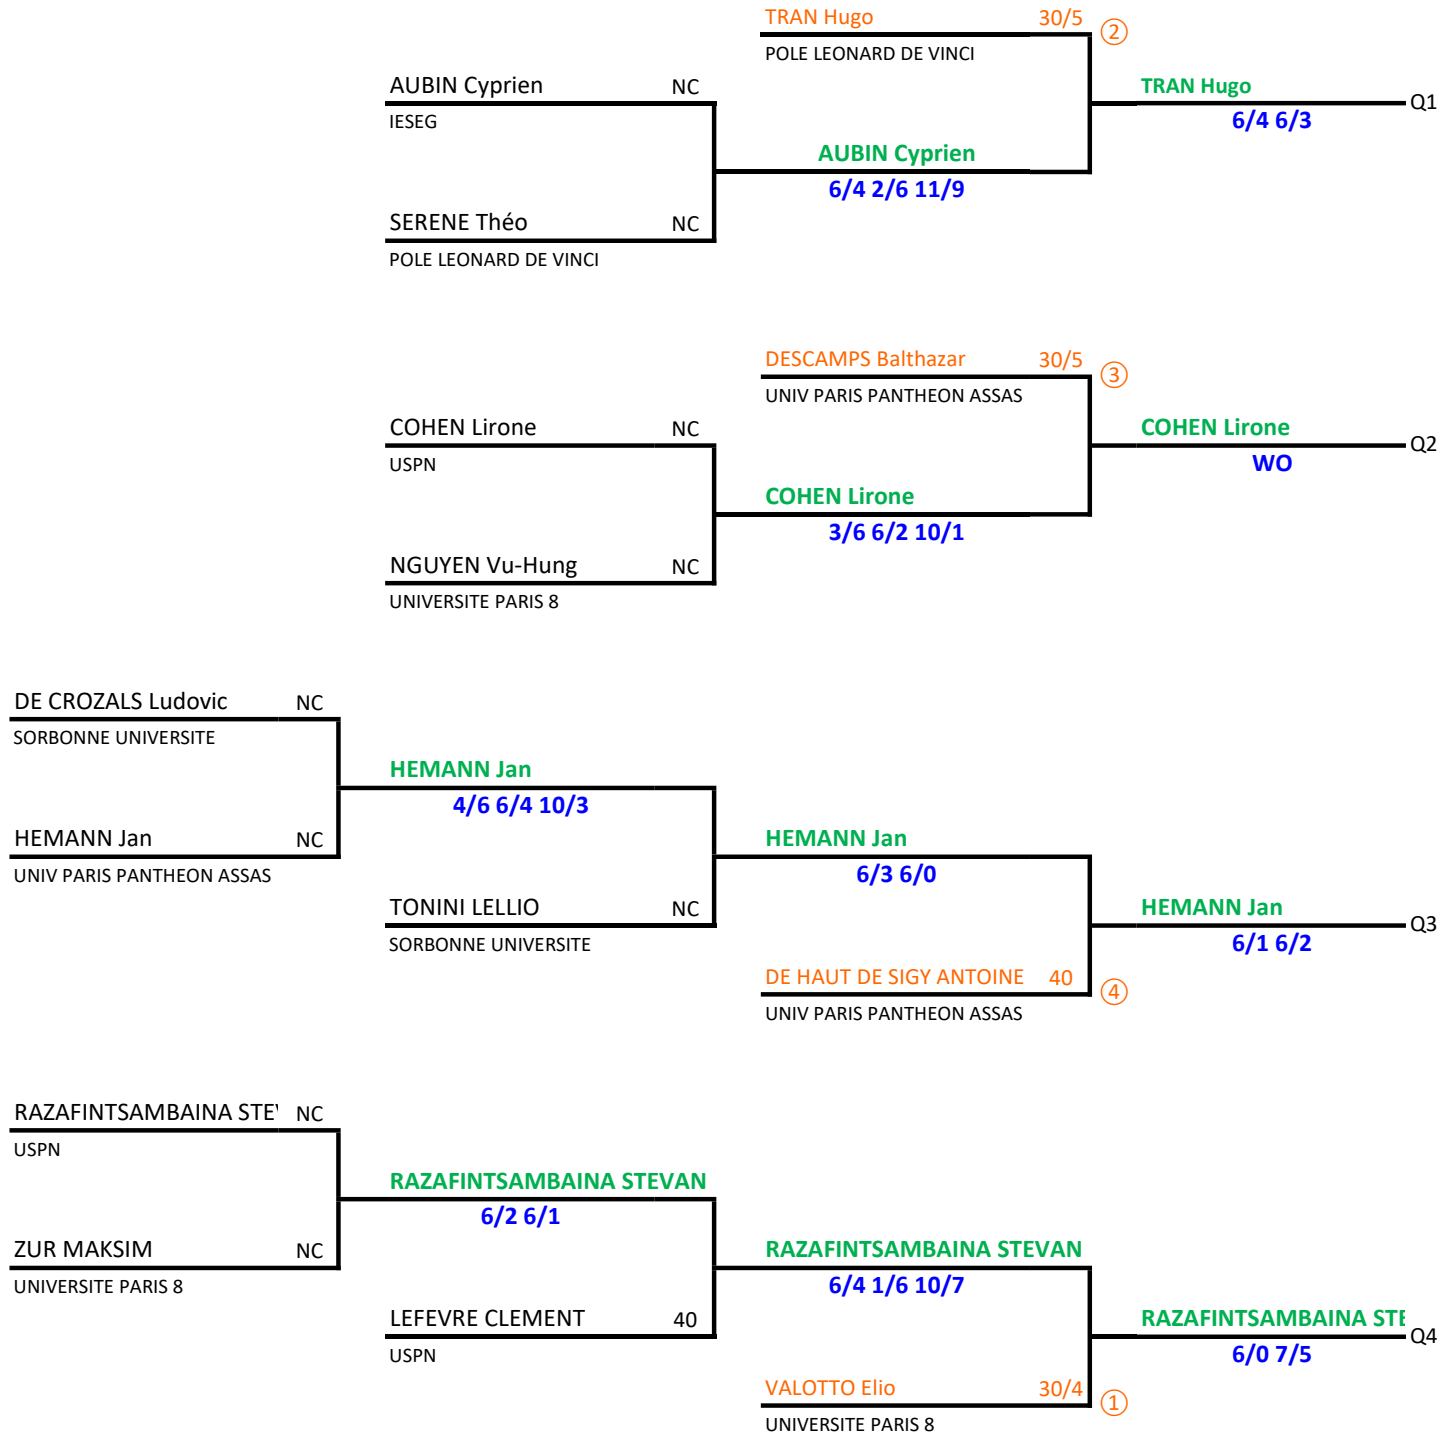

CHAMPIONNAT I.D.F. - TABLEAU PROGRESSION 1 - SIMPLE MESSIEURS - 4ème SERIE (de Non Classé à 30/1) : Zone géographique 2