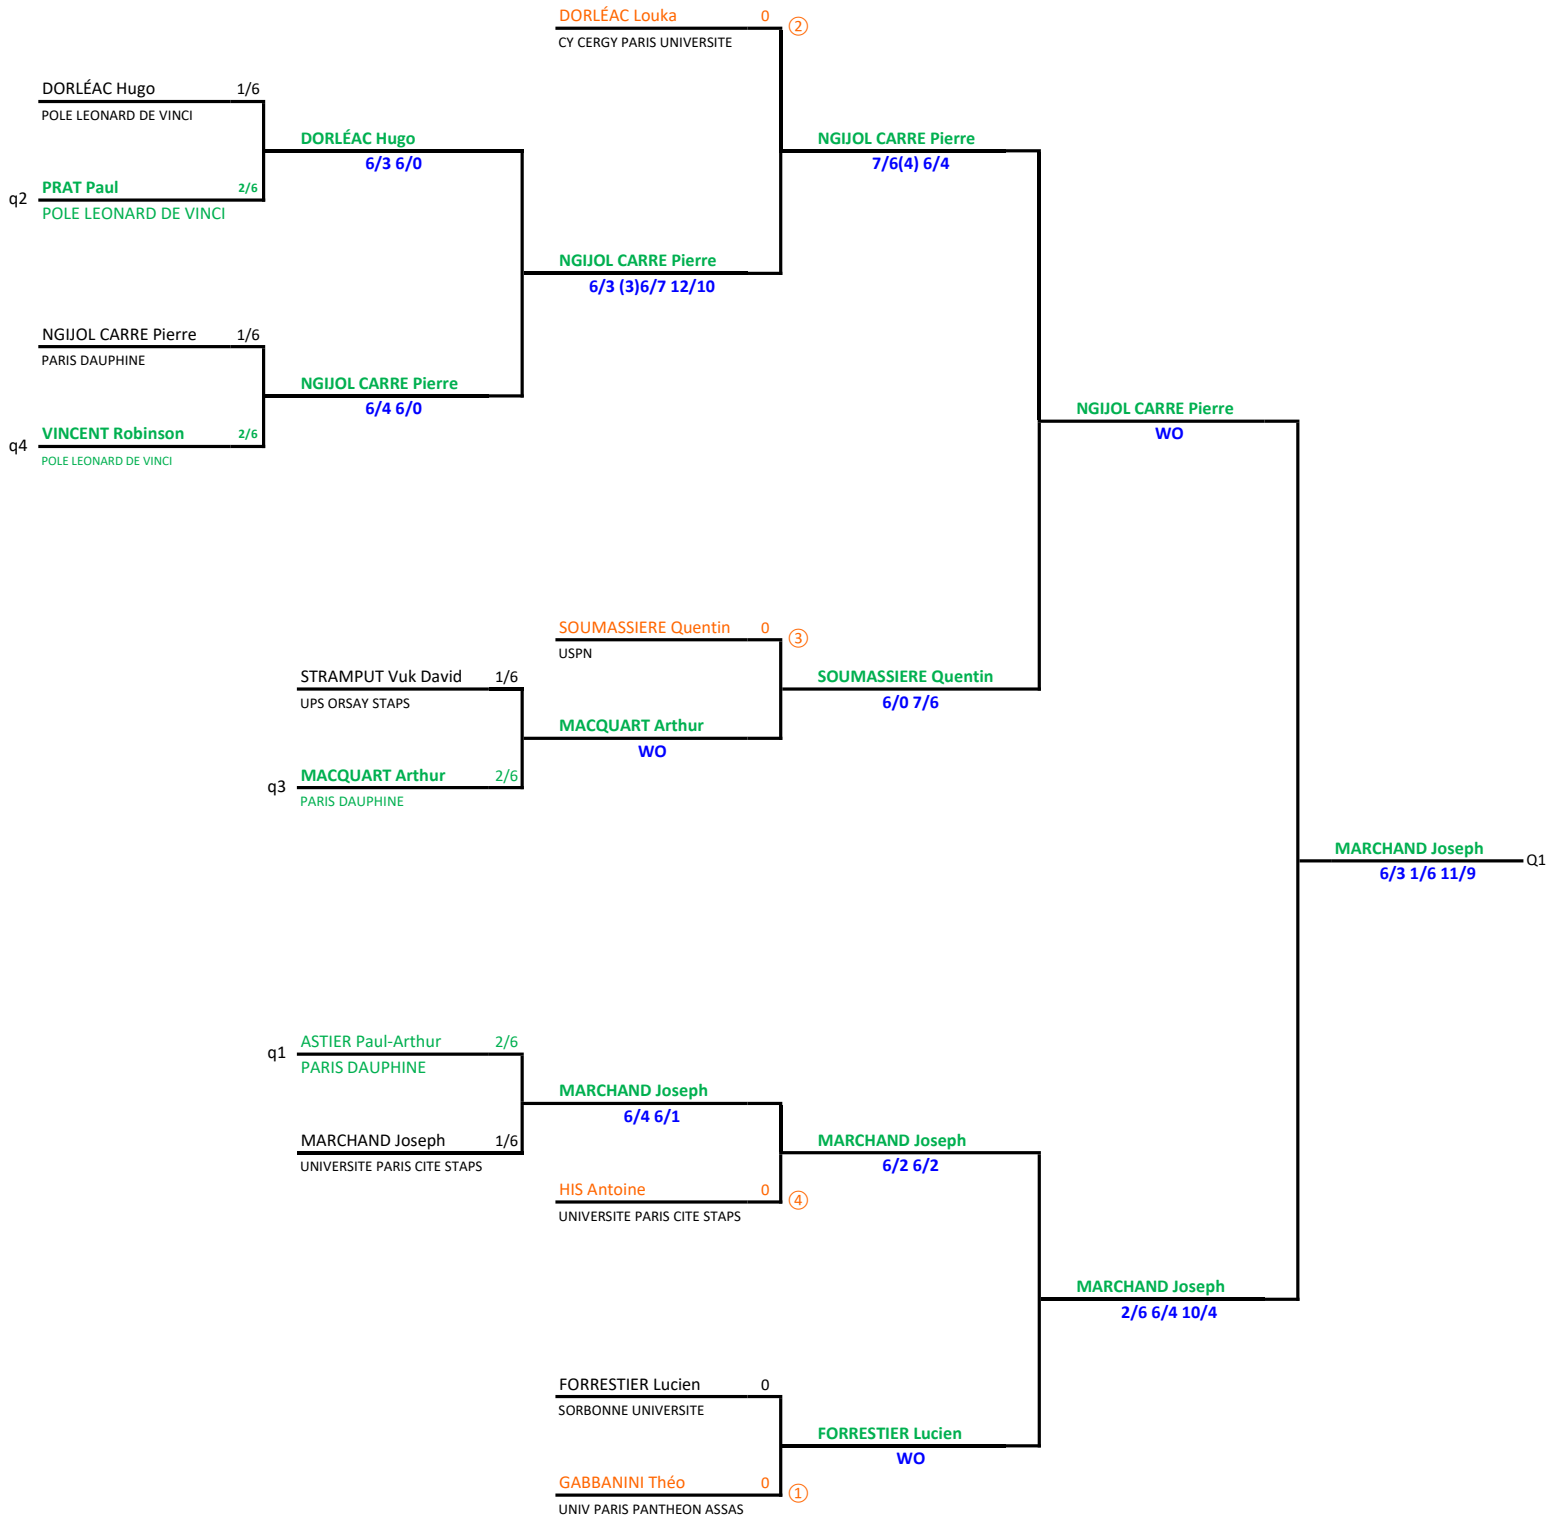

CHAMPIONNAT I.D.F. - TABLEAU FINAL - SIMPLE MESSIEURS - N2 (de 4/6 à 0)