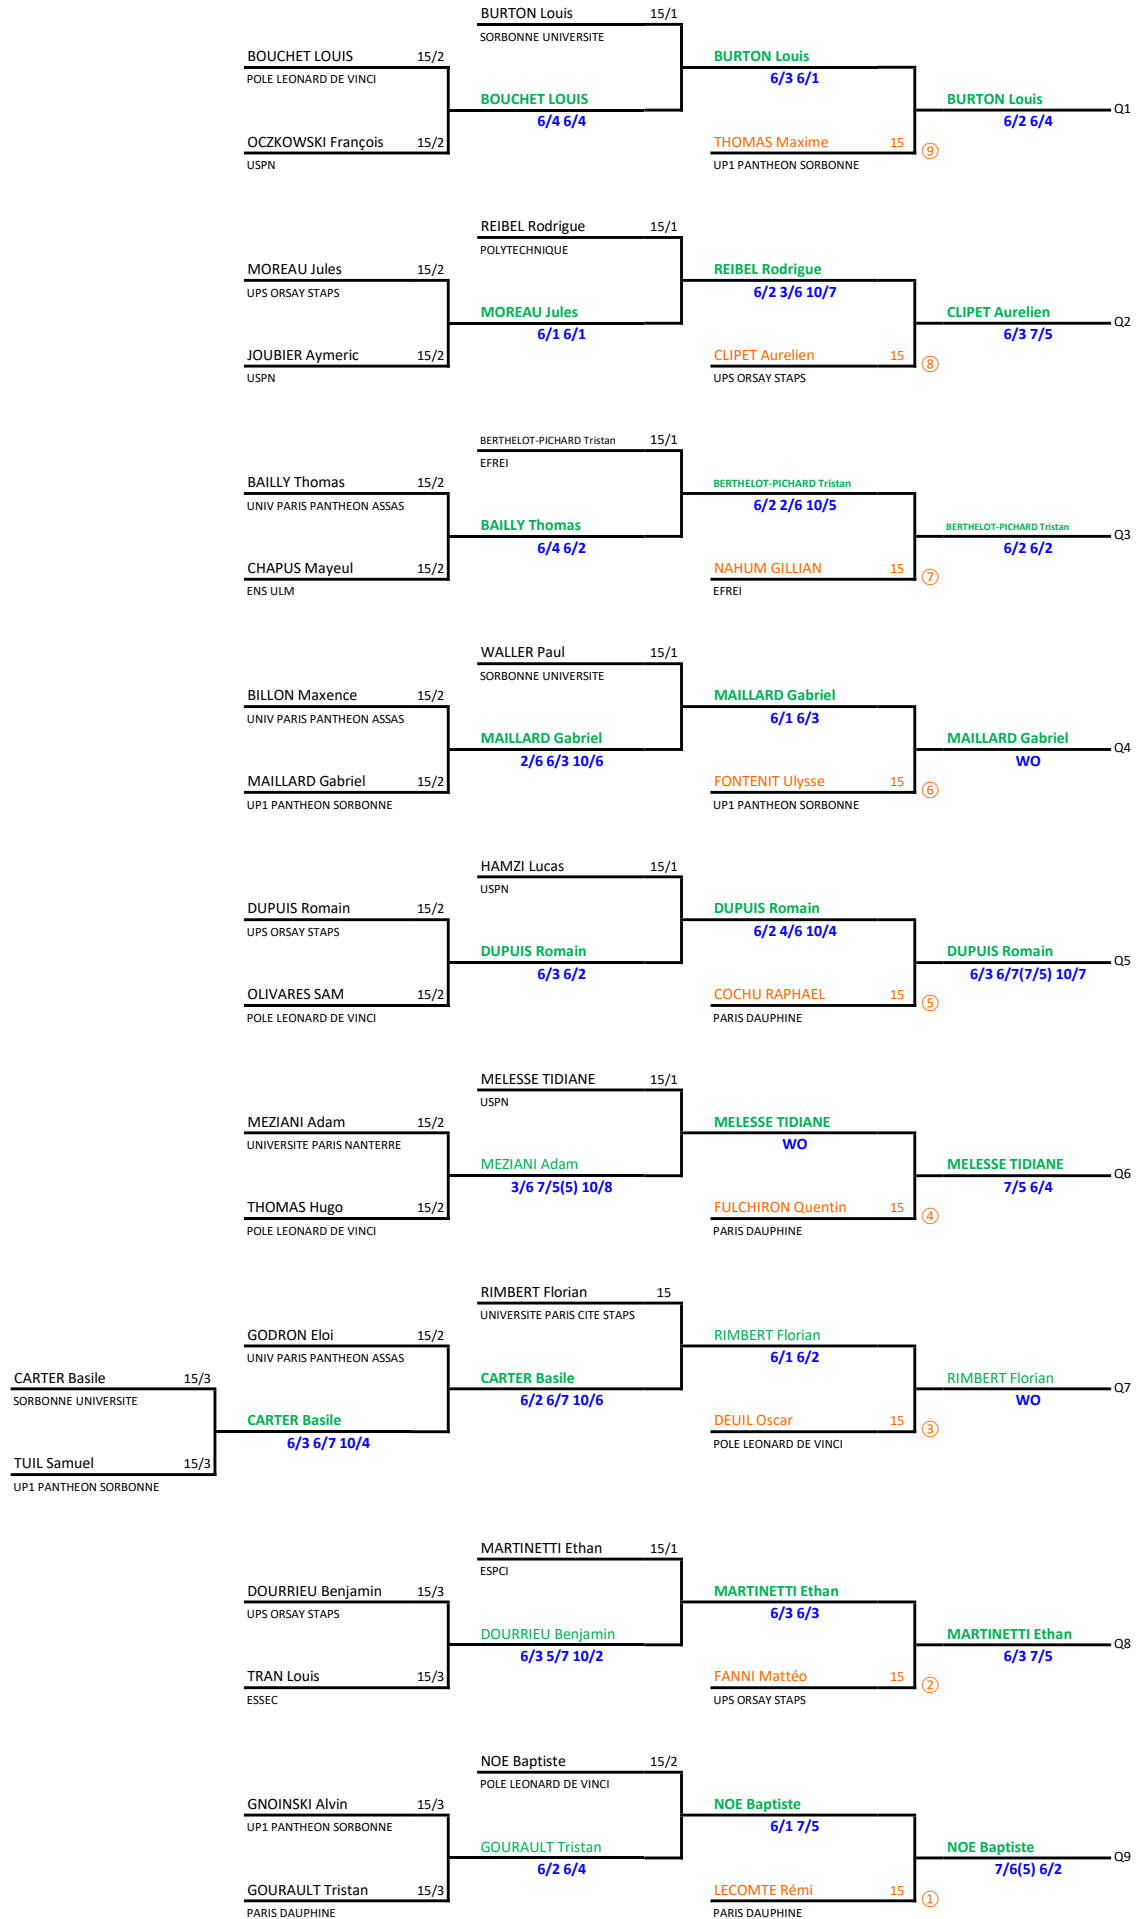

CHAMPIONNAT I.D.F. - TABLEAU PROGRESSION 1 - SIMPLE MESSIEURS - N3A (de 15/3 à 5/6)