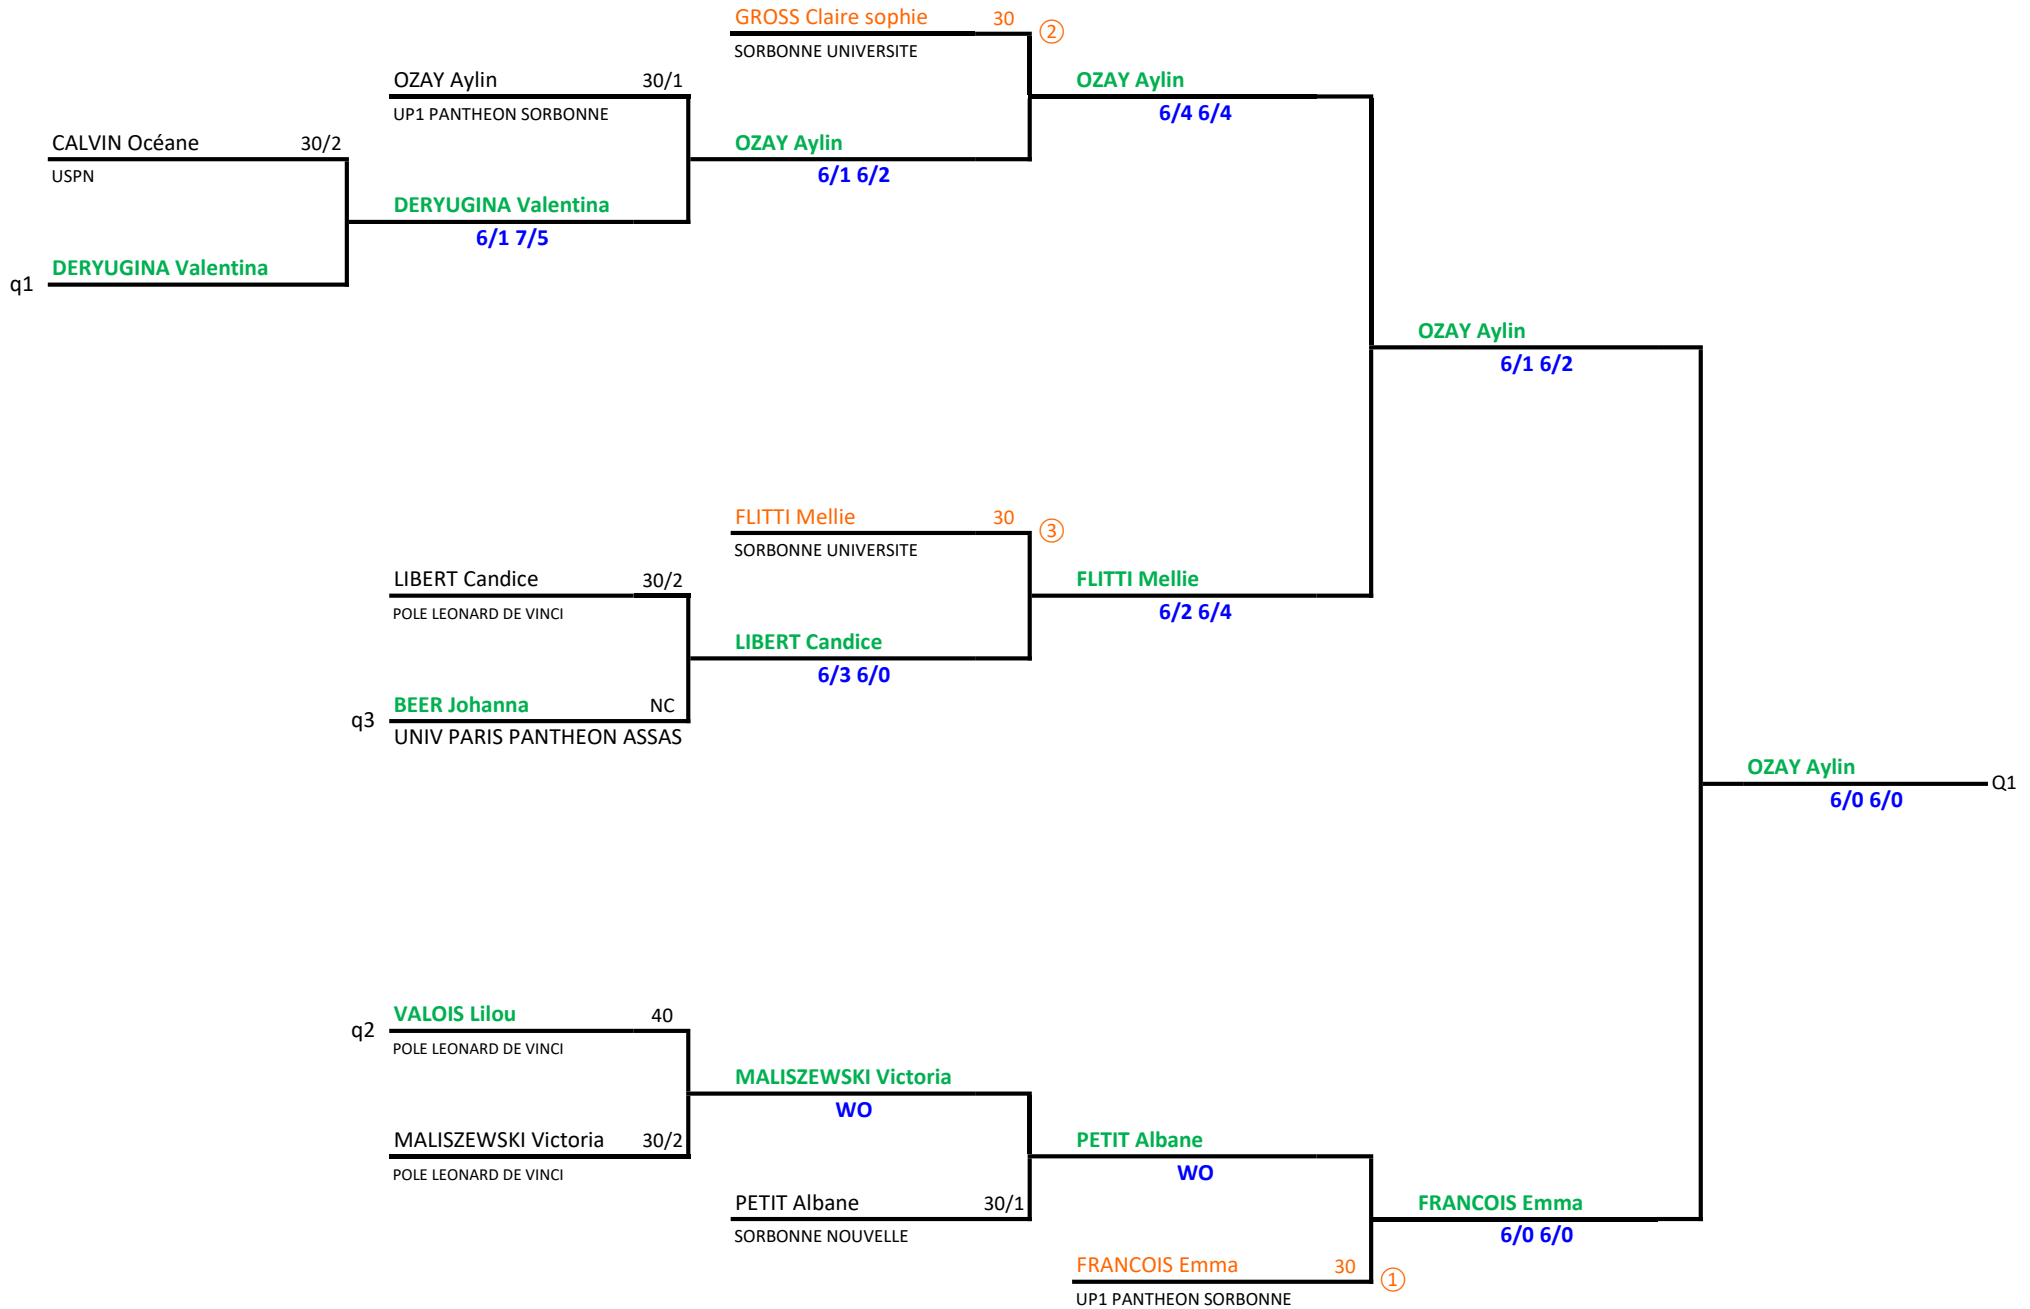

CHAMPIONNAT I.D.F. - TABLEAU FINAL - SIMPLE DAMES - N3B (de Non Classé à 30)